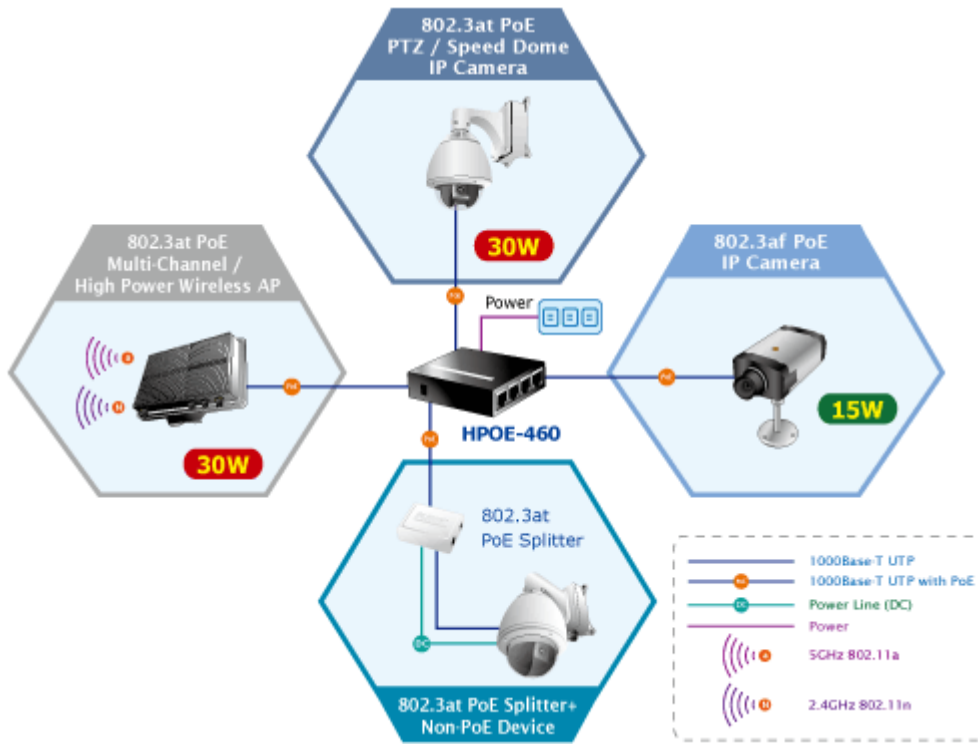

38 měs.

Stav:

Nové zboží

Popis

PLANET HPOE-460

PoE 4portový injektor pro napájení po Ethernetovém kabelu. Standard IEEE 802.3at, Mid-Span, napájecí výkon 120 W. 4 porty data-in, 4 porty data+power out. Napájení DC 52-56 V.

PoE (power over ethernet) Injektor HUB pro napájení zařízení po ethernetu podle IEEE 802.3af a vícepříkonových zařízení IEEE 802.3at. Je navržen pro napájení zařízení jako jsou PTZ nebo Speedome IP kamery nebo WiFi přístupové body. K dispozici jsou celkem 4 porty s celkovým výstupním výkonem 120 W, injektor je průchozí, napájení přidružuje na již stávající ethernet Cat5/5e/6 vedení.

Pokud koncové zařízení nepodporuje IEEE802.3at budete potřebovat POE-161S, které pro danou kabelovou trasu napájení pro vzdálené zařízení poskytne.

ZÁKLADNÍ SPECIFIKACE

Rozhraní: 8× RJ-45 10/100/1000 Mbps : 4× Data input, 4× Data + Power output

Celkový napájecí výkon: do 120 W, IEEE 802.3af, IEEE 802.3at

Zatížitelnost portu: až 30,8 W

Napájení: DC 52-56 V

Provozní teplota: 0 až 50 °C

Rozměry: 97 × 70 × 26 mm

Hmotnost: 220 g

[Manuál](#)

[Ostatní download](#)