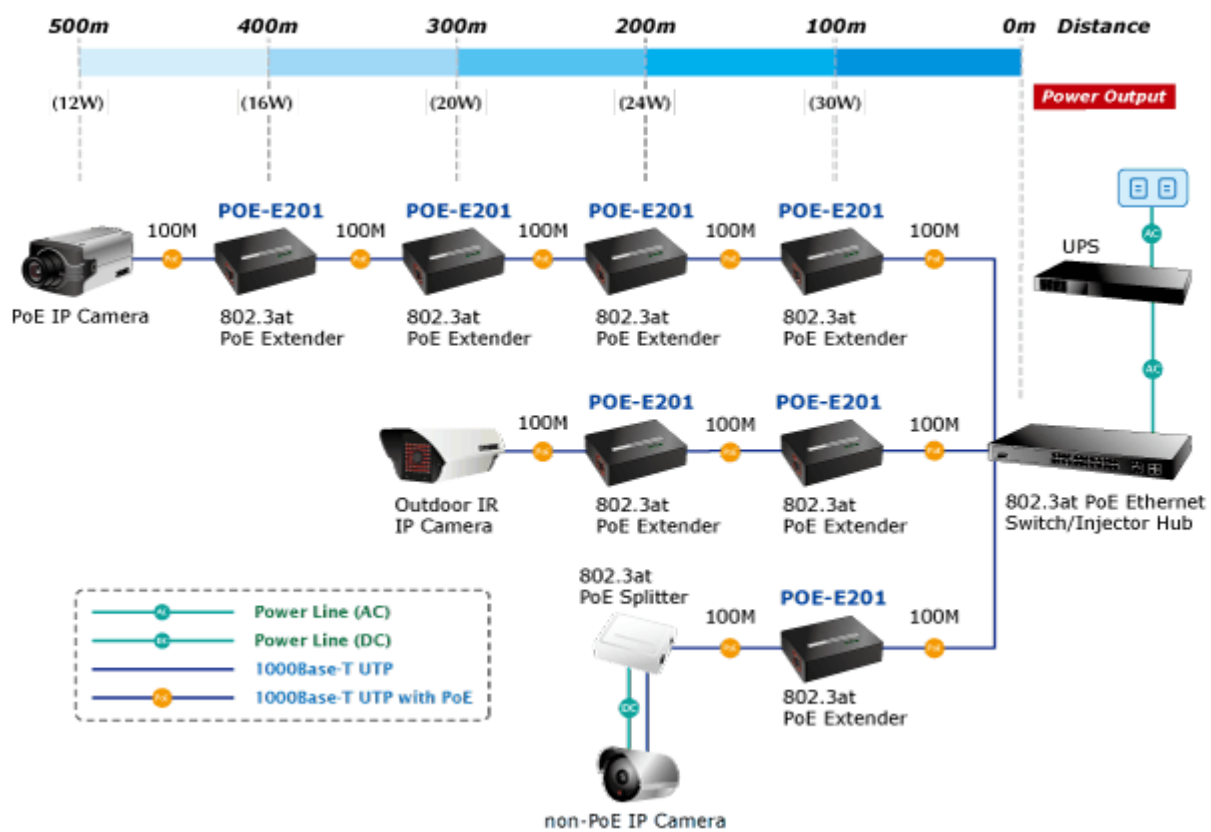

38 měs.

Stav:

Nové zboží

Popis

PLANET POE-E201

Extender pro prodloužení segmentu ethernet 10/100/1000Base-T ze 100m na delší vzdálenosti včetně podpory napájení IEEE 802.3at.

Řešení prodloužení segmentu ethernet včetně zvětšení dosahu napájení PoE (power over ethernet). Jedná se o jednoduché zařízení dovolující prodloužit maximální délku ethernet segmentu ze 100m na 200m nebo až 500m včetně zachování napájení IEEE 802.3at zařízení na konci vedení.

Aplikace extenderu je ideální v místě použití IP kamer nebo bezdrátových přístupových bodů na jejich delší přípojné vzdálenosti. Cenově se tak jedná o levné rozšíření možnosti instalovat napájená zařízení do míst vzdálenějších od centrálního switchu nebo racku. Použití spočívá v jednoduchém vložení extenderu na přerušené vedení.

ZÁKLADNÍ SPECIFIKACE

Rozhraní: 2 x RJ-45 10/100/1000 Mbps : 1 x Data + power input, 1 x Data + Power output

Celkový napájecí výkon: do 26 W, IEEE 802.3af, 802.3at

Zatížitelnost portu: až 26 W

Napájení: PoE 802.3at na vstupu, max. 3,2 W

Provozní teplota: 0 až 50°C

Rozměry: 94 x 70 x 26 mm

Hmotnost: 197 g

 [Vlastnosti](#)

 [Manuál](#)

 [Ostatní download](#)