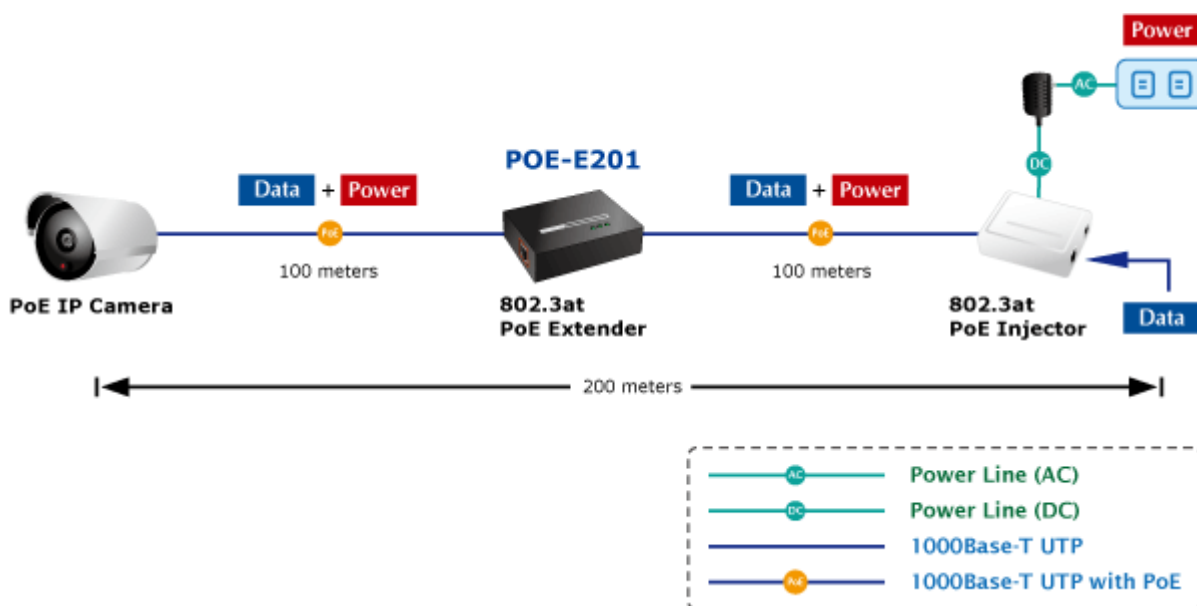

PLANET POE-E201

Cena celkem:

1 739 Kč
(bez DPH: 1 437 Kč)

Kód zboží:

NAOPNT1020

Part No.:

POE-E201

Záruka:

38 měs.

Stav:

Nové zboží

Popis

PLANET POE-E201

Extender pro prodloužení segmentu ethernet 10/100/1000Base-T ze 100m na delší vzdálenosti včetně podpory napájení IEEE 802.3at.

Řešení prodloužení segmentu ethernet včetně zvětšení dosahu napájení PoE (power over ethernet). Jedná se o jednoduché zařízení dovolující prodloužit maximální délku ethernet segmentu ze 100m na 200m nebo až 500m včetně zachování napájení IEEE 802.3at zařízení na konci vedení.

Aplikace extenderu je ideální v místě použití IP kamer nebo bezdrátových přístupových bodů na jejich delší přípojné vzdálenosti. Cenově se tak jedná o levné rozšíření možnosti instalovat napájená zařízení do míst vzdálenějších od centrálního switchu nebo racku. Použití spočívá v jednoduchém vložení extenderu na přerušené vedení.

ZÁKLADNÍ SPECIFIKACE

Rozhraní: 2 x RJ-45 10/100/1000 Mbps : 1 x Data + power input, 1 x Data + Power output

Celkový napájecí výkon: do 26 W, IEEE 802.3af, 802.3at

Zatížitelnost portu: až 26 W

Napájení: PoE 802.3at na vstupu, max. 3,2 W

Provozní teplota: 0 až 50°C

Rozměry: 94 x 70 x 26 mm

Hmotnost: 197 g