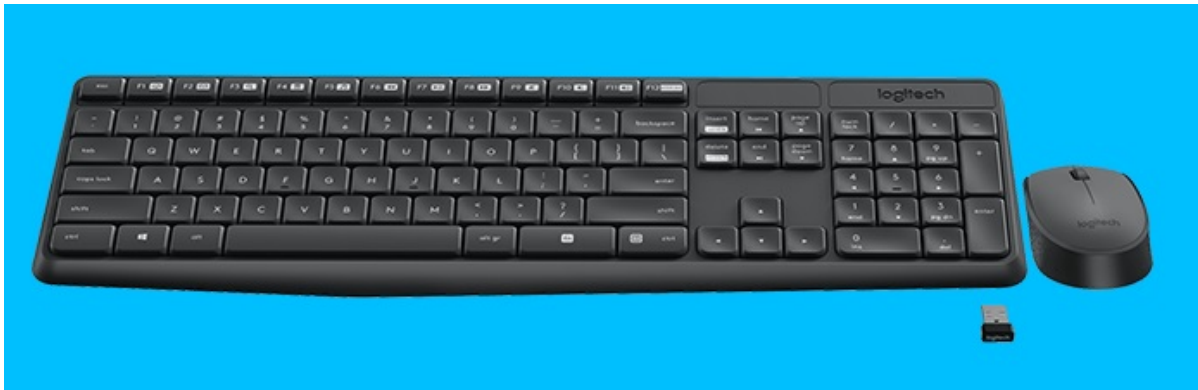

24 měs.

Stav:

Nové zboží

Popis**Set klávesnice a myši Logitech - komfortní a bezdrátové kontrola vašeho PC**

Set klávesnice a myši Logitech MK235 pro komplexní ovládání vašeho PC a všech pracovních aplikací a programů, surfování po internetu apod. Díky **bezdrátovému připojení** máte maximální volnost při pohybu myši i umístění klávesnice. **Standardní rozložení kláves** vám umožní ihned začít pracovat tak, jak jste zvyklí. Samozřejmostí je **numerický blok** pro jednoduché a rychlé psaní čísel.

Konstrukce klávesnice je navržena pro každodenní použití a vyznačuje se **dlouhou životností**, díky **odolnosti proti polití** můžete bez obav na pracovní stůl postavit také šálek kávy či čaje při dlouhotrvající činnosti. Optická **myš Logitech** **disponuje rozlišením 1000 dpi** a umožní plynulé a svižné ovládání kurzoru a tím také efektivní surfování po internetu, manipulaci s tabulkami, grafy nebo texty. **Miniaturní USB přijímač** má dosah až 10 metrů.

Logitech MK235

Bezdrátový set, který je návykový, neboť si ihned po vybalení budete moci vychutnat pohodlí a jednoduchost běžného rozvržení klávesnice standardní velikosti. **Odolná konstrukce** s robustními sklopnými nožkami a provedení odolné proti poltí. Díky **vrstvě zabraňující blednutí** na každé klávese se již nebudete muset bát ztráty písmen z kláves. Stačí připojit **miniaturní přijímač USB** a vychutnávat si spolehlivé připojení bez prodlev na vzdálenost až **10 metrů**.