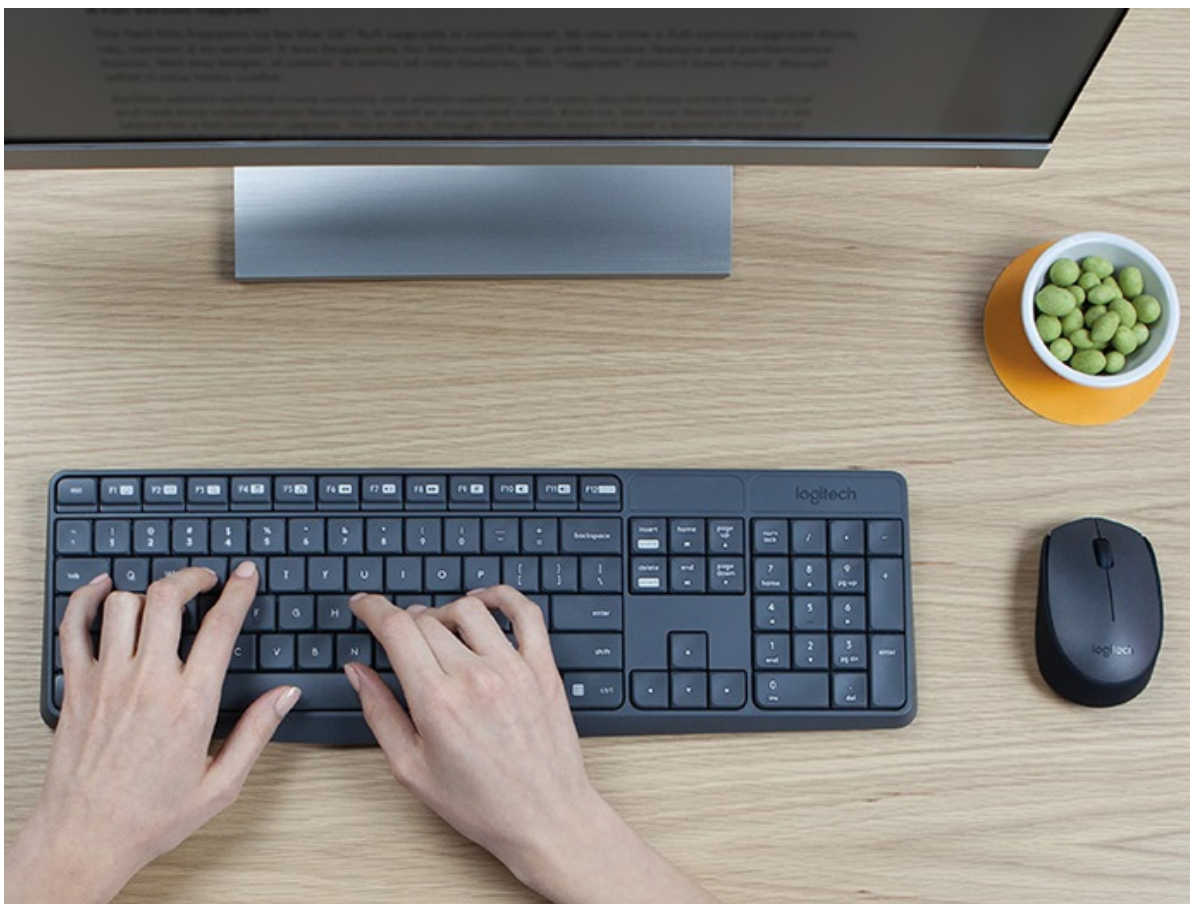

24 měs.

Stav:

Nové zboží

Popis**Set klávesnice a myši Logitech - komfortní a bezdrátové kontrola vašeho PC**

Set klávesnice a myši Logitech MK235 pro komplexní ovládání vašeho PC a všech pracovních aplikací a programů, surfování po internetu apod. Díky **bezdrátovému připojení** máte maximální volnost při pohybu myši i umístění klávesnice. **Standardní rozložení kláves** vám umožní ihned začít pracovat tak, jak jste zvyklí. Samozřejmostí je **numerický blok** pro jednoduché a rychlé psaní čísel.

Konstrukce klávesnice je navržena pro každodenní použití a vyznačuje se **dlouhou životností**, díky **odolnosti proti polití** můžete bez obav na pracovní stůl postavit také šálek kávy či čaje při dlouhotrvající činnosti. Optická **myš Logitech** **disponuje rozlišením 1000 dpi** a umožní plynulé a svižné ovládání kurzoru a tím také efektivní surfování po internetu, manipulaci s tabulkami, grafy nebo texty. **Miniaturní USB přijímač** má dosah až 10 metrů.

Logitech MK235

Bezdrátový set, který je návykový, neboť si ihned po vybalení budete moci vychutnat pohodlí a jednoduchost běžného rozvržení klávesnice standardní velikosti. **Odolná konstrukce** s robustními sklopnými nožkami a provedení odolné proti poltí. Díky **vrstvě zabraňující blednutí** na každé klávese se již nebudete muset bát ztráty písmen z kláves. Stačí připojit **miniaturní přijímač USB** a vychutnávat si spolehlivé připojení bez prodlev na vzdálenost až **10 metrů**.