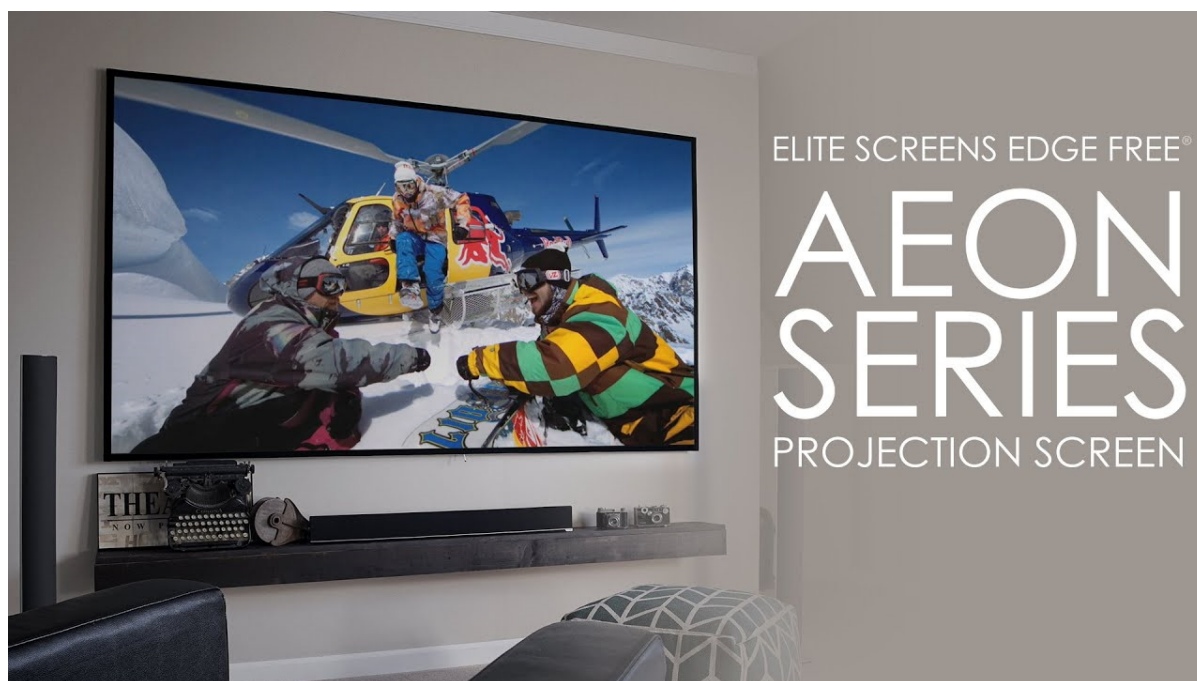

24 měs.

Stav:

Nové zboží

**Popis****Elite Screens AR100WH2**

Projekční plátno v pevném rámu s úhlopříčkou **100"** a poměrem stran **16 : 9**. Ideální pro domácí použití v kombinaci s projektořem. Materiál **CineWhite** má široký rozptyl světla, černobílý kontrast a přirozené barevné ztvárnění. Plátno podporuje **HDR, aktivní 3D a 4K Ultra HD Ready** a nabízí šířku zorného úhlu **180°**. Plátno je nataženo přes podkladový rám, **působí tedy bezrámovým dojmem** (možnost instalace ultratenké lišty).

- Série Aeon Edge Free - bezrámové/bezokrajové projekční plátno v pevném rámu
- Ideální pro domácí použití
- Aktivní 3D, 4K Ultra HD
- Lehká hliníková konstrukce s děleným rámem
- Snadná montáž a instalace
- Edge Free (bezokrajové) + možnost instalace ultratenké lišty

## CineWhite

1. Materiál plátna CineWhite
2. 180° pozorovací úhel (90° vlevo a vpravo)
3. Aktivní 3D & 4K/8K Ultra HD Ready
4. Matný bílý povrch (PVC Flexible)
5. Přirozené podání barev & rovnoměrný rozptyl světla
6. Černá zadní strana
7. Gain 1.1
8. Vhodné pro projektory s krátkou i velmi krátkou projekční vzdáleností a běžné projektory