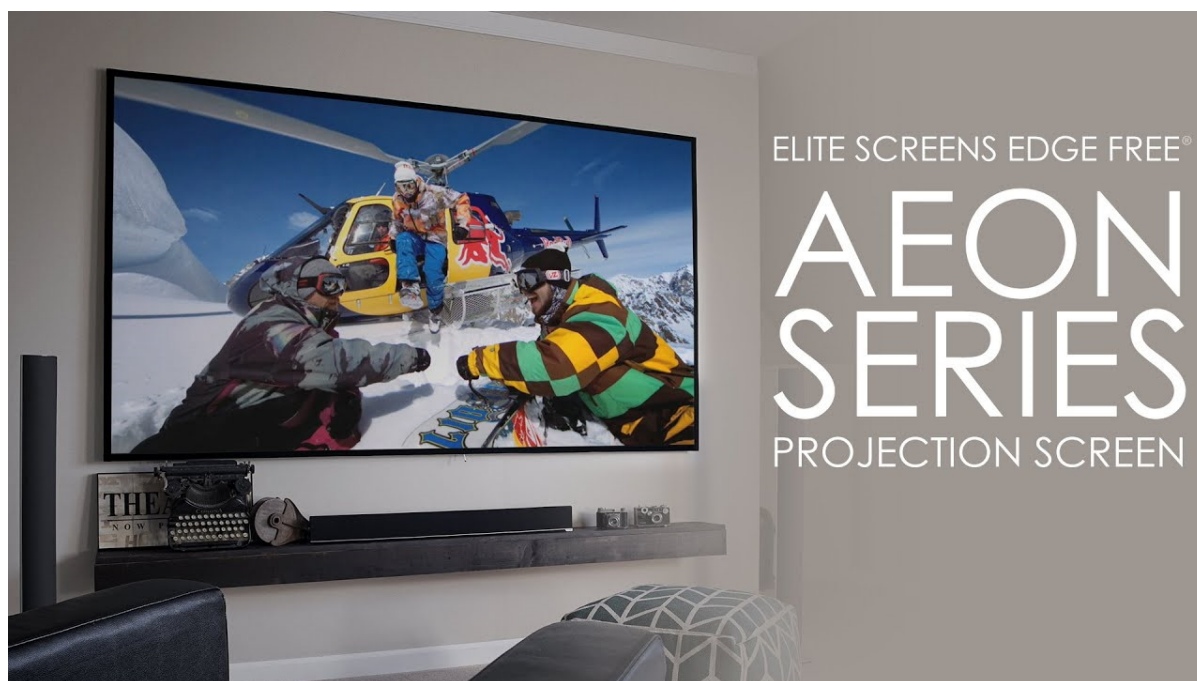

24 měs.

Stav:

Nové zboží

Popis**Elite Screens AR110WH2**

Projekční plátno v pevném rámu s úhlopříčkou **110"** a poměrem stran **16 : 9**. Ideální pro domácí použití v kombinaci s projektořem. Materiál **CineWhite** má široký rozptyl světla, černobílý kontrast a přirozené barevné ztvárnění. Plátno podporuje **HDR, aktivní 3D a 4K Ultra HD Ready** a nabízí šířku zorného úhlu **180°**. Plátno je nataženo přes podkladový rám, **působí tedy bezrámovým dojmem** (možnost instalace ultratenké lišty).

- Série Aeon Edge Free - bezrámové/bezokrajové projekční plátno v pevném rámu
- Ideální pro domácí použití
- Aktivní 3D, 4K Ultra HD
- Lehká hliníková konstrukce s děleným rámem
- Snadná montáž a instalace
- Edge Free (bezokrajové) + možnost instalace ultratenké lišty

Projekční vzdálenost: normal

Barva rámu: černá

CineWhite

1. Materiál plátna CineWhite
2. 180° pozorovací úhel (90° vlevo a vpravo)
3. Aktivní 3D & 4K/8K Ultra HD Ready
4. Matný bílý povrch (PVC Flexible)
5. Přirozené podání barev & rovnoměrný rozptyl světla
6. Černá zadní strana
7. Gain 1.1
8. Vhodné pro projektory s krátkou i velmi krátkou projekční vzdáleností a běžné projektory

CineWhite je vysoce kvalitní povrch projekčního plátna, který poskytuje rovnoměrný rozptyl světla, vynikající reprodukci barev a ostrý obraz. Ideální pro různé typy projekce.

Jak instalovat projekční plátno