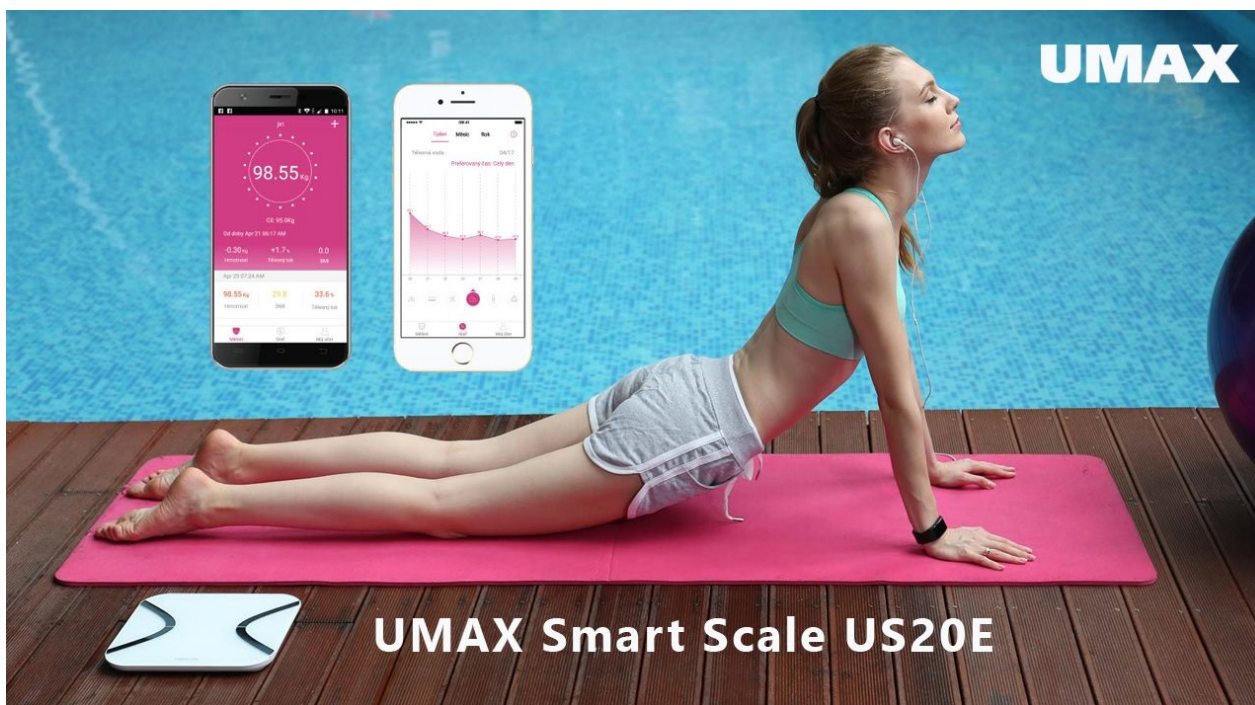

24 měs.

Stav:

Nové zboží

Popis

Chytrá váha UMAX Smart Scale US20E - změří i to, co nevidíte

UMAX Smart Scale US20E představuje zástupce nové generace chytrých osobních vah do každé moderní domácnosti. Kromě měření hmotnosti totiž umožňuje sledovat dalších **11 parametrů** vašeho těla. Díky tomu získáte **komplexní přehled** o své tělesné schránce. **Chytrá váha UMAX Smart Scale** vás jednoduše změří od hlavy až po paty a poskytne vám ucelený obrázek o vaší konstituci a tělesné kondici.

UMAX Smart Scale US20E

Patří sem měření:

- Hmotnost
- BMI
- Objem vody
- Metabolický věk
- BMR
- Kostní hmota
- Kosterní svalovina
- Viscerální tuk

- Proteiny
- Tělesný tuk
- Svalovina

Získáte tak přesný zdroj informací **pro podporu vašeho tréninku a cvičení**, ať už se snažíte jen zlepšit fyzickou kondici, nebo chcete nabrat svalovou hmotu v rámci příprav na závody. Váš progres budete moci přehledně skrze mobilní aplikaci. Během vážení lze hodnoty přenést bezdrátově přímo do aplikace a zálohovat v cloudu. S aplikací můžete vytvořit **profil pro celou vaši rodinu** nebo přátele a spravovat veškerá naměřená data.

UMAX Smart Scale US20E

Chytrá váha nové generace, která využívá pokročilou technologii pro sledování hmotnosti a dalších tělesných parametrů. Smart Scale analyzuje tělesné složení **až 11 různých parametrů** a měří hmotnost prostřednictvím bioelektrické impedanční analýzy (BIA). Váha je propojena bezdrátově pomocí **Bluetooth 4.0** s mobilní aplikací **FeelFit Health Fitness Tool** v češtině, což umožňuje kontrolovat naměřená data, která potřebujete k převzetí kontroly nad vaší kondicí.