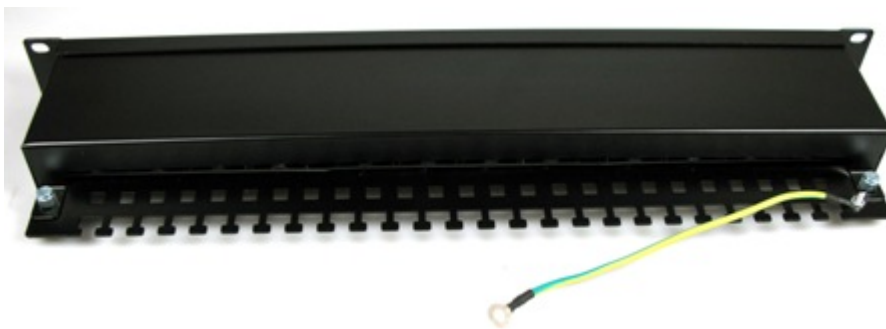

### XtendLan XL-PP19-24C6S-A

Propojovací panel, 24 portů RJ-45, CAT6, stíněný, 30u pozlacení, narážecí kontakty normal, celokovová konstrukce.

Svorkovnice narážecí (IDC), životnost zářezu 200x, vodič do zářezu AWG 22 - 26. Kontakty jsou na svorkovnici odlišeny barvami podle typu zapojení, a to buď podle T568A, nebo T568B nebo číselně značeny. Splňuje standardy TIA/EIA 568, EN 50173, ISO 11801. Součástí těla panelu je vyvazovací lišta pro pevné připevnění kabelů.

### ZÁKLADNÍ SPECIFIKACE

**Počet portů:** 24**Výška:** 1U**Provedení racku:** 19"

Zadní pohled, uzavřený kryt

Čelní pohled

Horní pohled, uzavřený kryt

---

Horní pohled, konektory, zadní vyvazovací lišta a upínání kabeláže