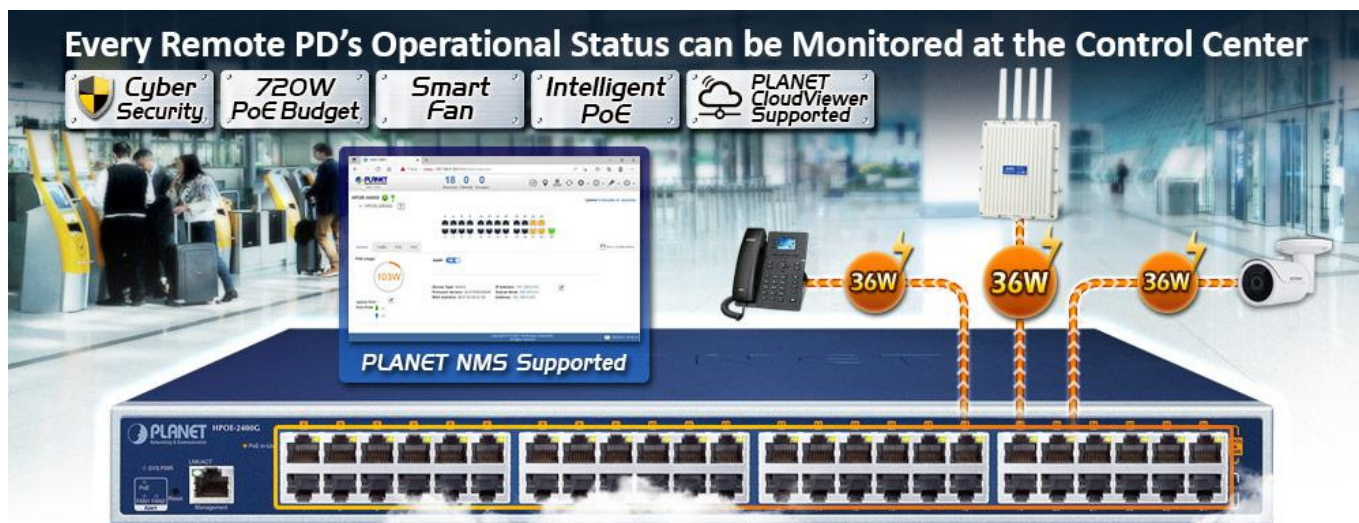

## PLANET HPOE-2400G v6

24portový injektor pro napájení po Ethernetu, **24× RJ-45 (data vstup) + 24× RJ-45 PoE/PoE+ (data + napájení výstup), PoE budget 720 W (max. 36 W/port)**, 2× ventilátor s automatickým řízením otáček, napájení AC 100–240 V. Web správa, SNMP monitoring + SNMP trap, scheduler, TLS v1/v2, **Planet DDNS & Easy DDNS, podpora Planet NMS System, CloudViewer a Smart Discovery Utility**, síťové řešení kybernetické bezpečnosti (Cybersecurity), SPI Firewall, **inteligentní PoE** (PD Alive Check, PoE Schedule, PoE status), mid-span PoE.

Výkonný PoE (Power over Ethernet) injektor pro napájení zařízení po ethernetu podle IEEE 802.3af (PoE) a vícepříkonových zařízení IEEE 802.3at (PoE+). Je navržen **pro napájení zařízení jako jsou PTZ nebo Speed-Dome IP kamery, Wi-Fi přístupové body, VoIP telefony atd.**

K dispozici je celkem 24 portů s celkovým výstupním výkonem až 720 W, injektor je průchozí, napájení přidružuje na již stávající Ethernet Cat5/5e/6 vedení.

**Pokud koncové zařízení nepodporuje IEEE 802.3af/at budete potřebovat např. splitter POE-161S,** které pro danou kabelovou trasu napájení pro vzdálené zařízení poskytnou.

**Napájení:** interní zdroj AC 100–240 V AC (50/60 Hz, 12 A)

**Provozní teplota:** 0 až +50 °C

**Rozměry:** 440 × 300 × 44 mm

**Hmotnost:** 4,3 kg

The Managed Injector Hub

with 802.3at PoE+ Ports & Advanced **Cybersecurity**