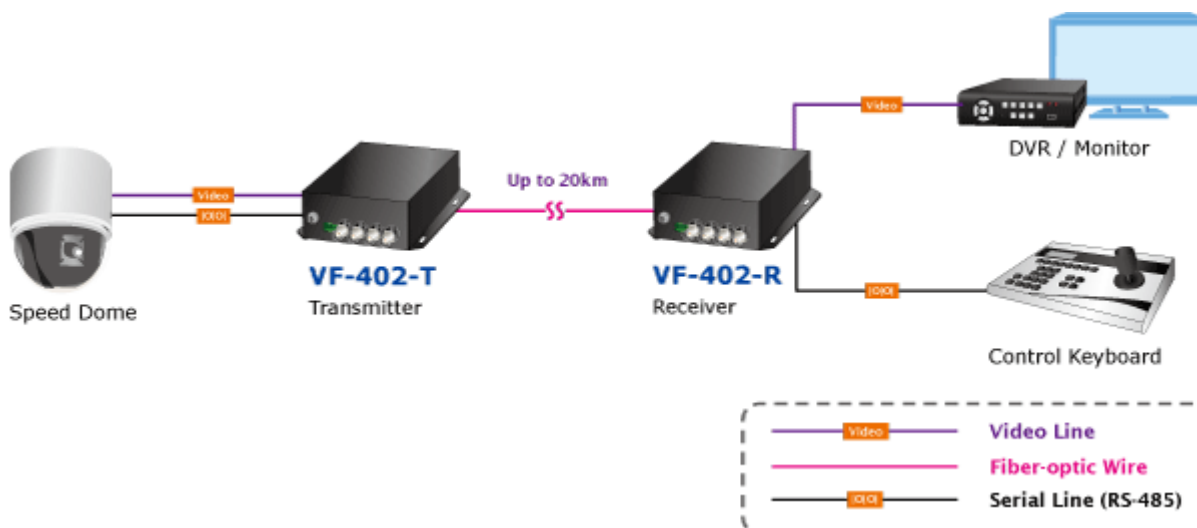

KONVERTOR PLANET VF-402-KIT

Cena celkem:

11 536 Kč
(bez DPH: 9 534 Kč)

Kód zboží:

NETPLA1129

Part No.:

VF-402-KIT

Záruka:

26 měs.

Stav:

Nové zboží

Popis

PLANET VF-402-KIT

Konvertor 4x Video, 4x RS-485 jednosměrné, na optické vedení s vláknem typu single mode, dosah 20km. FC optický konektor, jediné vlákno (WDM technologie). RS-485 s přepětovou ochranou. Prostorově -25 až 75°C.

Konvertor pro přenos video signálů po jediném optickém vlákně. Sestává z vysílací části VF-402-T a přijímací VF-402-R.

Slouží pro nekompresovaný přenos video signálů po optických trasách.

ZÁKLADNÍ SPECIFIKACE

Přenos video rozhraní: PAL, NTSC

Porty:

1 x optický port: WDM 1310/1550nm, konektor FC, singlemode 9/125um

4 x video vstup, BNC konektory, 75 ohm, přenášené pásmo: 25 - 60 MHz

4 x RS-485 dle nastavení propustnost do 115kbps, 4 kanály, jednosměrný přenos od přijímače k vysílači, typicky pro ovládání telemetrie/natáčení kamer

Zkreslení videosignálu zesílením: <1,3%, posun fáze <1,3°; SNR > 67dB

Napájení: 5V DC, příkon <5W, zdroj je součástí balení

Provozní teplota: -25°C až 75°C, vlhkost <95%

Rozměry: 157 x 116,5 x 48 mm

Hmotnost: 580 g

Příklady použití: