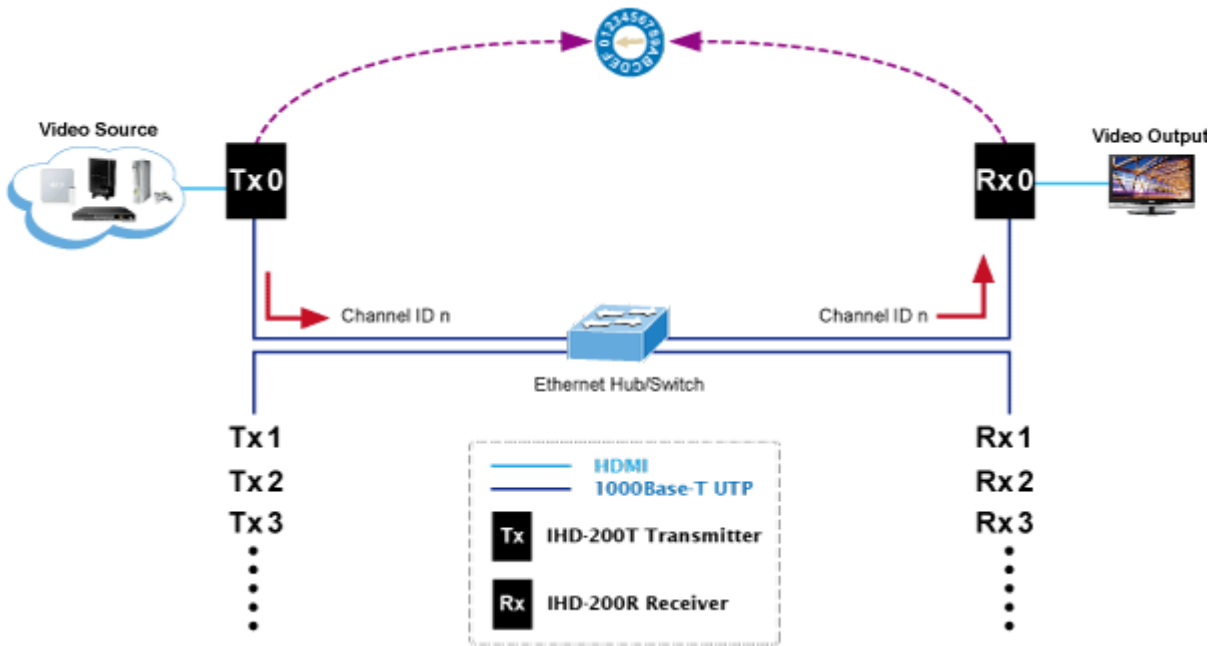

PŘIJÍMAČ PLANET IHD-200R

Cena celkem:	5 973 Kč (bez DPH: 4 937 Kč)
Kód zboží:	NETPLA1132
Part No.:	IHD-200R
Záruka:	26 měs.
Stav:	Nové zboží

Popis

Přijímač distribuce pro extender nebo video stěnu přes síť LAN (ethernet), podpora rozlišení HD až WUXGA. Přenos 16 nezávislých kanálů nebo 4 simultánních obrazů. Podpora funkce EDID. Spojení bod-bod nebo multicast. Web management, VESA montáž. Řešení pro IP distribuci video prezentací v prostředí LAN pro účely zobrazení na panelech a video stěnách. Jednotky přenosu podporují několik režimů od spojení vysílač-přijímač po multicast spojení bod vysílač-přijímače v režimech zobrazení pro jednotlivé monitory nebo jako video stěna. Video obraz lze zabezpečit proti zcizení obsahu metodou EDID, lze řídit kvalitu přenosu a vyhlazení videa pro kvalitní výstup.

Specifikace:

- LAN port RJ-45, 1000Base-T, standardy: IEEE 802.3, IEEE 802.3u, IEEE 802.3ab
- HDMI výstup
- zabezpečení přenosu HDCP (High-bandwidth Digital Content Protection)
- podporované rozlišení pro HDMI: 720p, 720i, 1080p, 1080i
- podporovaná rozlišení pro PC stanice: XGA (1024x768) / SXGA (1280x1024) / UXGA (1600x1200) / WSXGA (1440x900, 1600x1024) / WUXGA (1920 x 1200)
- Web management, přepínání kanálů pomocí DIP přepínače
- max. počet jednotek v síti: 16
- rozměry: 130 x 96 x 25 mm
- hmotnost: 450g
- napájení externím adaptérem 9-12V DC
- provozní teplota: 0-50°C

Extenter

Video stěna

Přenos více kanálů v jednom segmentu LAN

Příklad použití

Without Extended Display Identification Data

Network Configuration

Ochrana EDID

Supports Extended Display Identification Data