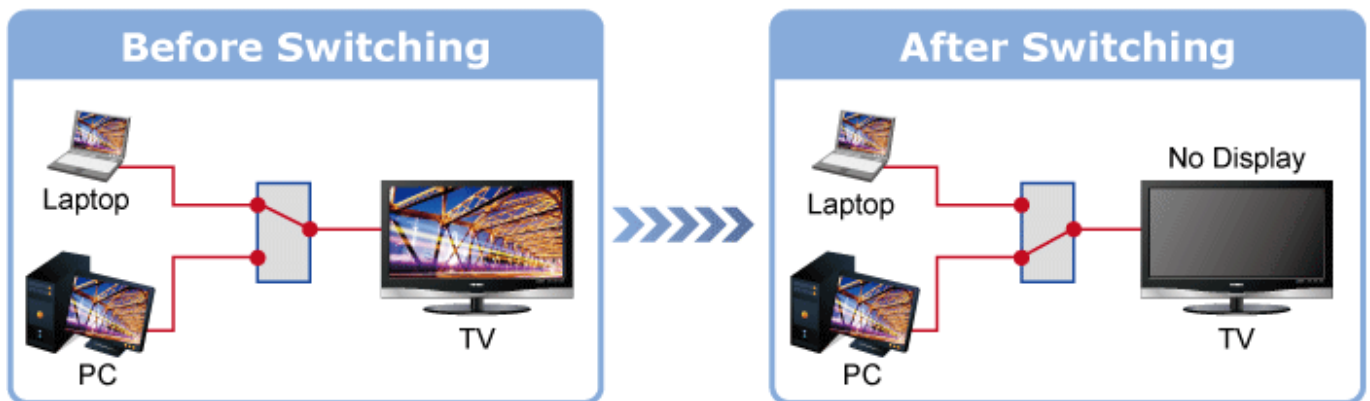

PŘIJÍMAČ PLANET IHD-200R

Cena celkem:	5 973 Kč (bez DPH: 4 937 Kč)
Kód zboží:	NETPLA1132
Part No.:	IHD-200R
Záruka:	26 měs.
Stav:	Nové zboží

Popis

Přijímač distribuce pro extender nebo video stěnu přes síť LAN (ethernet), podpora rozlišení HD až WUXGA. Přenos 16 nezávislých kanálů nebo 4 simultánních obrazů. Podpora funkce EDID. Spojení bod-bod nebo multicast. Web management, VESA montáž. Řešení pro IP distribuci video prezentací v prostředí LAN pro účely zobrazení na panelech a video stěnách. Jednotky přenosu podporují několik režimů od spojení vysílač-přijímač po multicast spojení bod vysílač-přijímače v režimech zobrazení pro jednotlivé monitory nebo jako video stěna. Video obraz lze zabezpečit proti zcizení obsahu metodou EDID, lze řídit kvalitu přenosu a vyhlazení videa pro kvalitní výstup.

Specifikace:

- LAN port RJ-45, 1000Base-T, standardy: IEEE 802.3, IEEE 802.3u, IEEE 802.3ab
- HDMI výstup
- zabezpečení přenosu HDCP (High-bandwidth Digital Content Protection)
- podporované rozlišení pro HDMI: 720p, 720i, 1080p, 1080i
- podporovaná rozlišení pro PC stanice: XGA (1024x768) / SXGA (1280x1024) / UXGA (1600x1200) / WSXGA (1440x900, 1600x1024) / WUXGA (1920 x 1200)
- Web management, přepínání kanálů pomocí DIP přepínače
- max. počet jednotek v síti: 16
- rozměry: 130 x 96 x 25 mm
- hmotnost: 450g
- napájení externím adaptérem 9-12V DC
- provozní teplota: 0-50°C

Extenter

Video stěna

Přenos více kanálů v jednom segmentu LAN

Příklad použití

Without Extended Display Identification Data

Network Configuration

Ochrana EDID

Supports Extended Display Identification Data