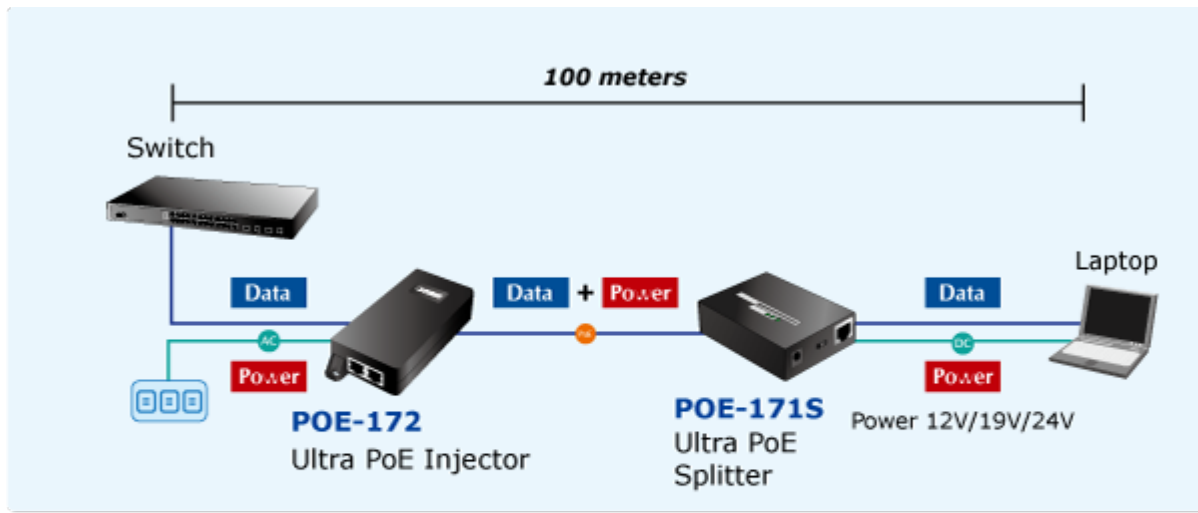

38 měs.

Stav:

Nové zboží

Popis

PLANET POE-172

"Power over Ethernet Injector" s maximální zatížitelností až 60 W pro napájení zařízení po ethernetu. Designovaný pro použití s kamerami PTZ, dotykovými monitory, VoIP aparáty nebo Wi-Fi přístupovými body. Napájení PoE lze realizovat i na gigabitovém ethernetu, napájení se přenáší po všech vodičích UTP/FTP ethernet vedení, injektor podporuje IEEE 802.3 / 802.3u / 802.3ab, 10/100/1000Base-T.

ZÁKLADNÍ SPECIFIKACE

Rozhraní: 2× RJ-45 10/100/1000 Mbps : 1× Data input, 1× PoE (Data + Power) output

Celkový napájecí výkon: do 60 W, IEEE 802.3at, IEEE 802.3af

Zatížitelnost portu: až 60 W

Napájení: 100–240 V AC, 50/60 Hz

Provozní teplota: 0 až 50 °C

Rozměry: 115 × 62,5 × 31 mm

Hmotnost: 235 g

-  1000BASE-T UTP
-  1000BASE-T UTP with PoE
-  Power Line (AC)
-  Power Line (DC)

 [Specifikace](#)

 [Manuál](#)

 [Ostatní download](#)