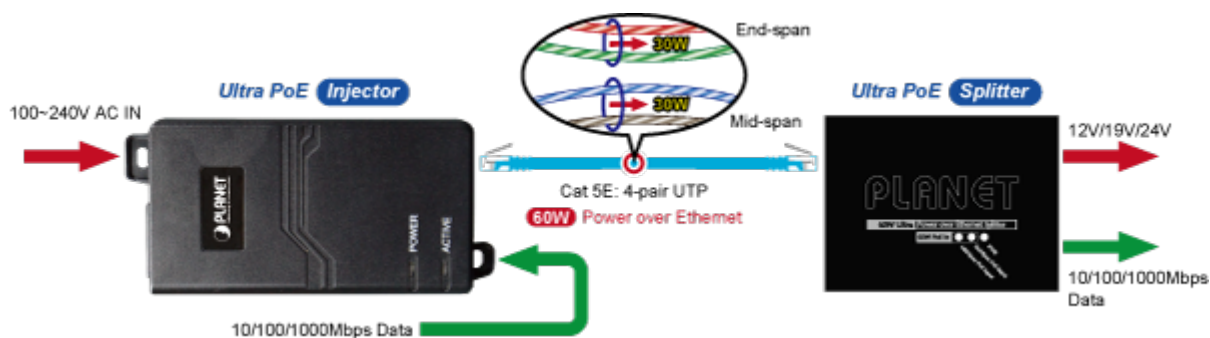

38 měs.

Stav:

Nové zboží

Popis

PLANET POE-172

"Power over Ethernet Injector" s maximální zatížitelností až 60 W pro napájení zařízení po ethernetu. Designovaný pro použití s kamerami PTZ, dotykovými monitory, VoIP aparáty nebo Wi-Fi přístupovými body. Napájení PoE lze realizovat i na gigabitovém ethernetu, napájení se přenáší po všech vodičích UTP/FTP ethernet vedení, injektor podporuje IEEE 802.3 / 802.3u / 802.3ab, 10/100/1000Base-T.

ZÁKLADNÍ SPECIFIKACE

Rozhraní: 2× RJ-45 10/100/1000 Mbps : 1× Data input, 1× PoE (Data + Power) output

Celkový napájecí výkon: do 60 W, IEEE 802.3at, IEEE 802.3af

Zatížitelnost portu: až 60 W

Napájení: 100–240 V AC, 50/60 Hz

Provozní teplota: 0 až 50 °C

Rozměry: 115 × 62,5 × 31 mm

Hmotnost: 235 g

-  1000BASE-T UTP
-  1000BASE-T UTP with PoE
-  Power Line (AC)
-  Power Line (DC)

 [Specifikace](#)

 [Manuál](#)

 [Ostatní download](#)