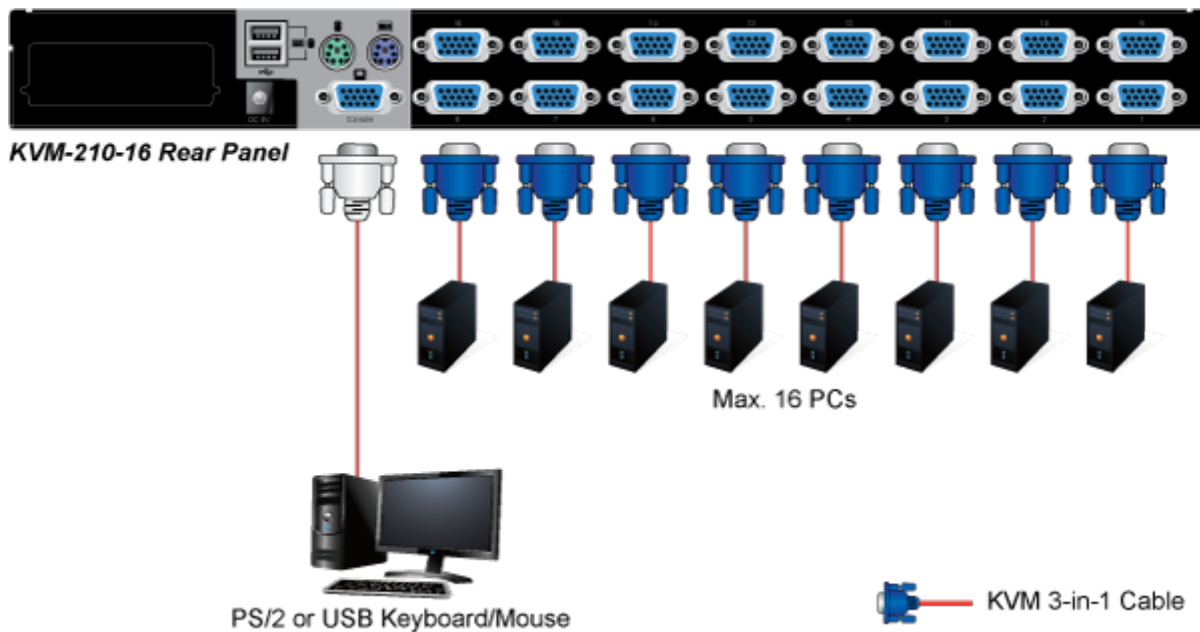

### PLANET KVM-KC1-1.8

Propojovací kabel délky 1,8 m pro KVM přepínače a konzole řady 210. Integruje do jediného kabelu VGA, USB a PS/2 konektory. Na straně KVM je pouze jediný konektor DB15HD.

### ZÁKLADNÍ SPECIFIKACE

**Konektor 1:** VGA (F)

**Konektor 2:** VGA (F), USB, 2 x PS/2

**Délka:** 1,8 m

**Barva:** černá

[Ostatní download](#)