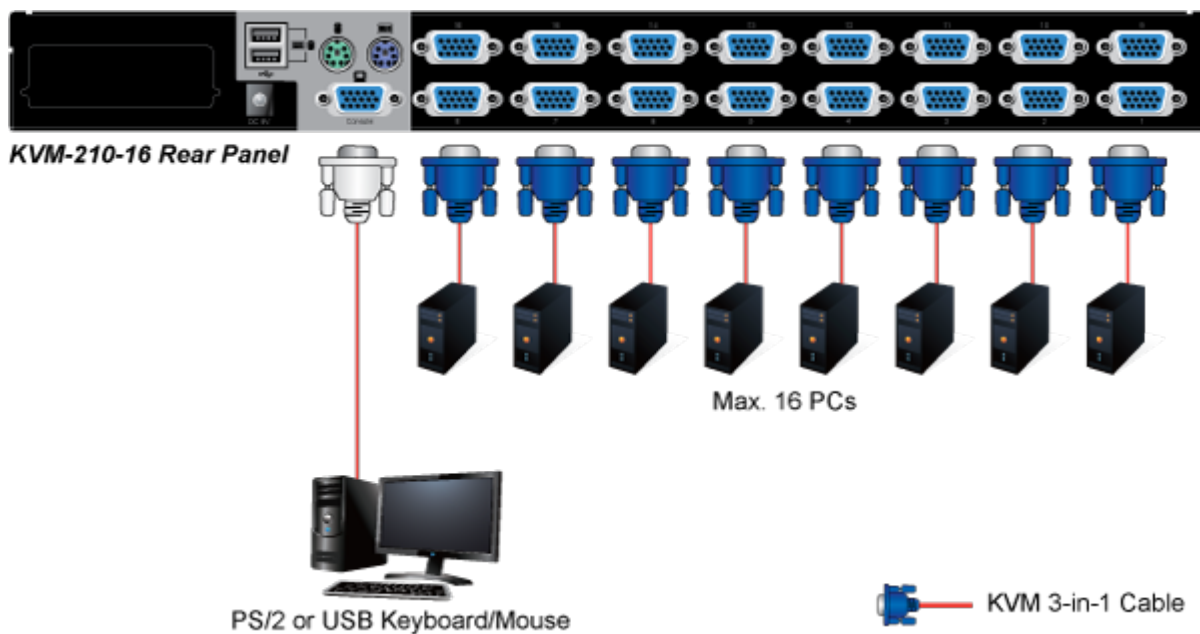

26 měs.

Stav:

Nové zboží

Popis

PLANET KVM-KC1-3

Propojovací kabel délky 3 m pro KVM přepínače a konzole řady 210. Integruje do jediného kabelu VGA, USB a PS/2 konektory. Na straně KVM je pouze jediný konektor DB15HD.

ZÁKLADNÍ SPECIFIKACE

Konektor 1: VGA (F)

Konektor 2: VGA (F), USB, 2 x PS/2

Délka: 3 m

Barva: černá

[Ostatní download](#)