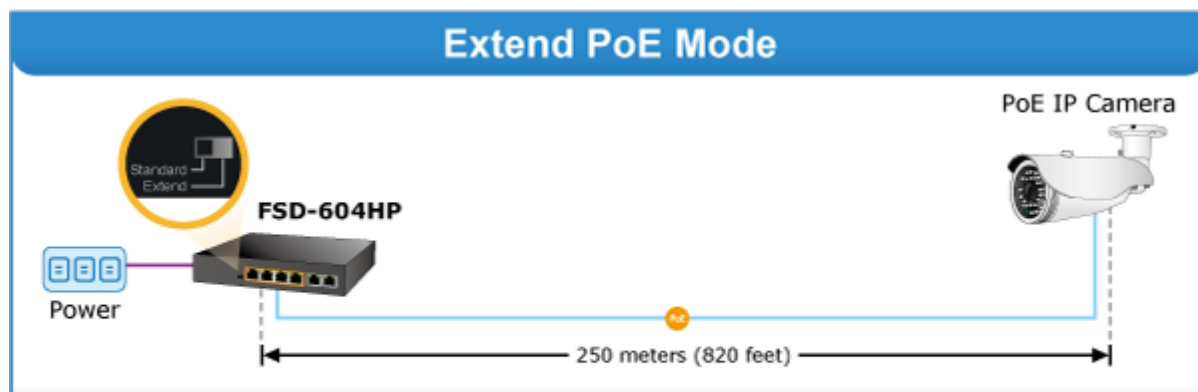

Portové VLAN na PoE portech.

Automatická detekce 10/100 Mbps a zkřížení kabelů. ESD+EFT ochrany, bez ventilátorů, napájení vnitřní AC 230 V.

Nespravovaný přepínač vhodný pro CCTV kamerové IP systémy. Má malé rozměry, nízký příkon a možnost dále napájet Power over Ethernet koncová zařízení podle standardu IEEE 802.3at. Umožňuje připojit a napájet zařízení ethernet rychlostí 10Mb/s do vzdálenosti až 250m na klasické UTP kabeláži, jednotlivé porty s PoE napájením lze provozně oddělit portovými VLAN.

**Typ napájení:** End-span

**Pokročilé funkce:**

1. Extended mód 10Mb/s s dosahem až 200m