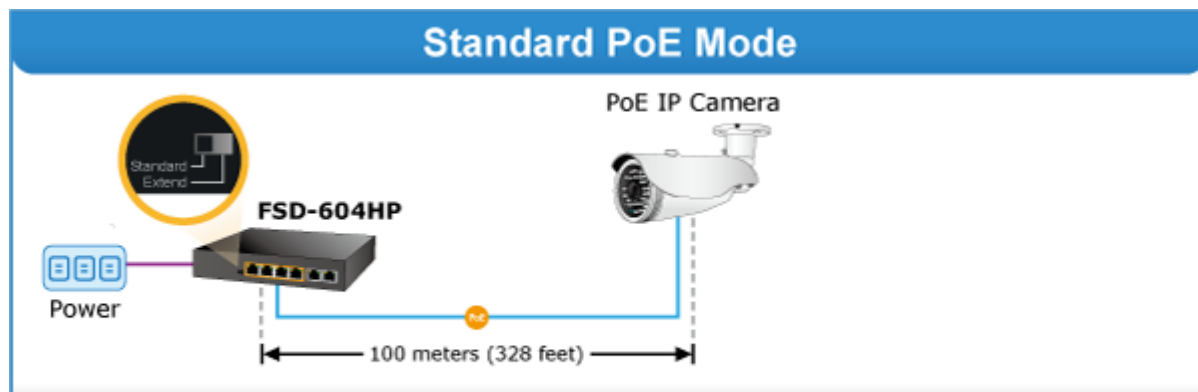

Provozní teplota: 0 až 50°C

Rozměry: 168 x 93 x 32 mm

Hmotnost: 500 g

POE funkce:

Celkový napájecí výkon: 60 W, IEEE 802.3af, IEEE 802.3at

Počet injektorů: 4 x až 30 W

Typ napájení: End-span

Pokročilé funkce:

1. Extended mód 10Mb/s s dosahem až 200m