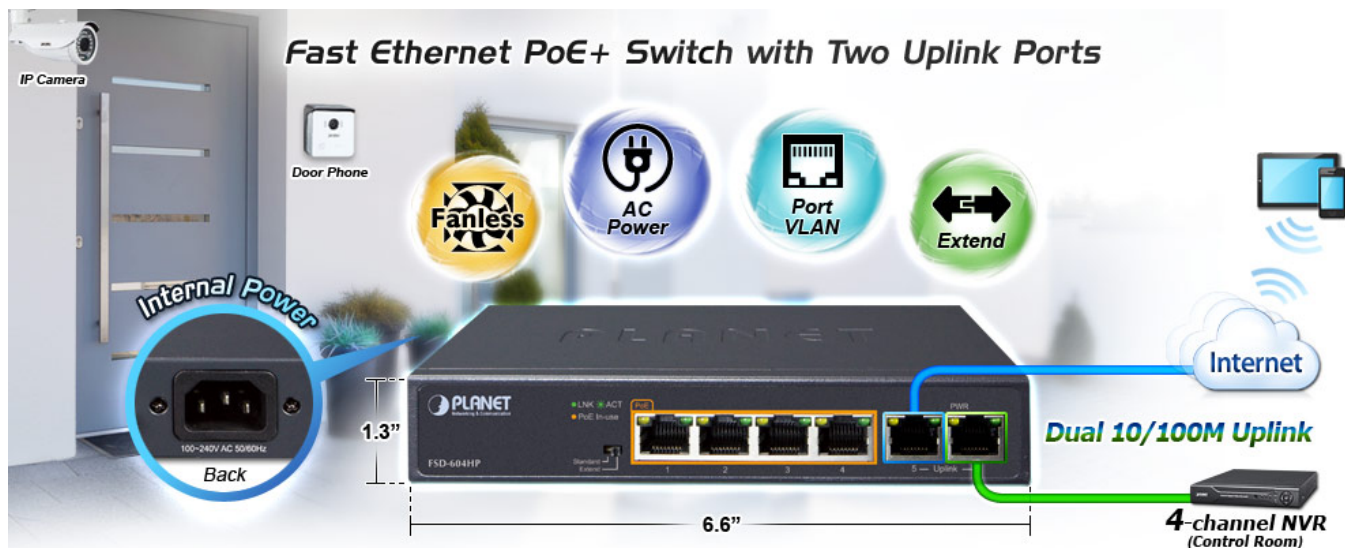

SWITCH PLANET FSD-604HP

Cena celkem:

940 Kč
(bez DPH: 777 Kč)

Kód zboží:

NETPLA1227

Part No.:

FSD-604HP

Záruka:

38 měs.

Stav:

Nové zboží

Popis

PLANET FSD-604HP

6portový PoE přepínač 10/100Base-TX, včetně 4x Power over Ethernet injektorů (napáječů) standardu IEEE 802.3at, celkový výkon až 60 W.

Extend mód pro spojení rychlostí 10 Mb/s do vzdálenosti až 150-200 m na UTP dle použitého vedení včetně napájení PoE.

Portové VLAN na PoE portech.

Automatická detekce 10/100 Mbps a zkřížení kabelů. ESD+EFT ochrany, bez ventilátorů, napájení vnitřní AC 230 V.

Nespravovaný přepínač vhodný pro CCTV kamerové IP systémy. Má malé rozměry, nízký příkon a možnost dále napájet Power over Ethernet koncová zařízení podle standardu IEEE 802.3at. Umožňuje připojit a napájet zařízení ethernet rychlostí 10Mb/s do vzdálenosti až 250m na klasické UTP kabeláži, jednotlivé porty s PoE napájením lze provozně oddělit portovými VLAN.

250m je teoretické maximum závislé na kvalitě kabeláže a konektorů, v běžných podmínkách je reálná vzdálenost 150 m. Dle našich testů je reálná vzdálenost na kvalitním kabelu Cat 6 200 metrů, na kabelu Cat 5e 150 metru +- 10%.

ZÁKLADNÍ SPECIFIKACE

Fyzické vlastnosti:

Porty: 6 x RJ-45 10/100BASE-TX

Paměť: 2k MAC adres, buffer 1536 b

Propustnost: sběrnice 1,2 Gbps, provozně 0,89 Mpps (64b)

Provedení: desktop

Napájení: interní zdroj AC 100-240 V (50/60 Hz), celkový příkon do 3 W

Ochrana: ESD ±6KV DC, EFT ±4KV DC