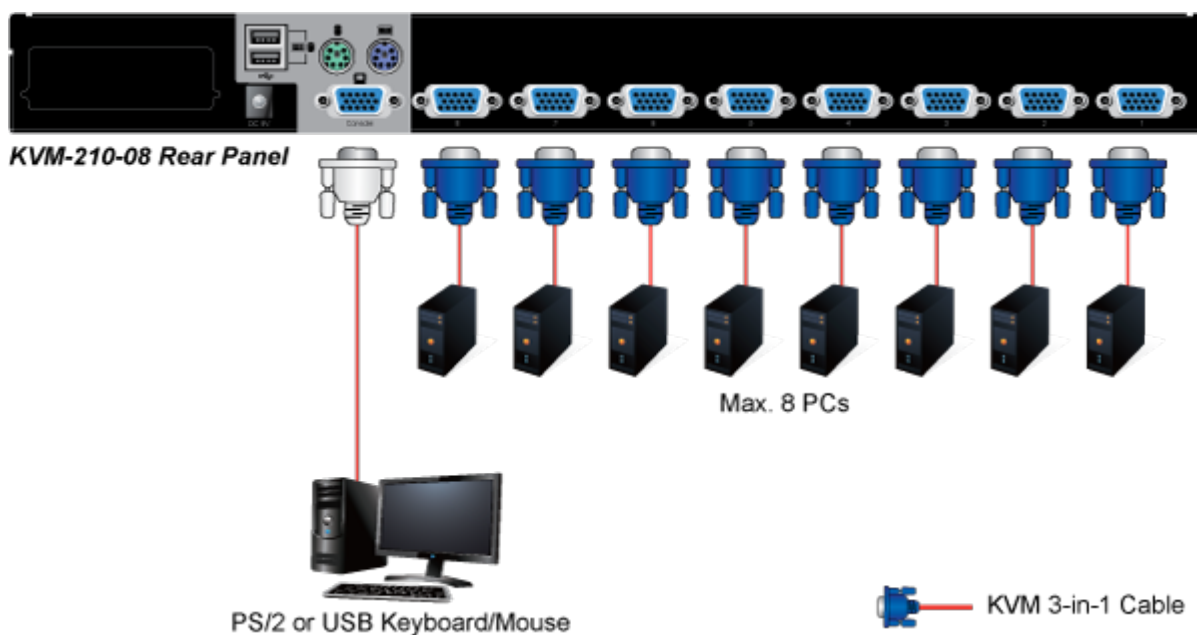

26 měs.

Stav:

Nové zboží

Popis

XtendLan KVM-210-08

KVM přepínač pro ovládání 8 počítačů z jedné klávesnice, monitoru a myši. On Screen Display, hot keys, skenovací režim. Je možné kaskádovat až 8 KVM přepínačů a ovládat až 64 počítačů. Součástí balení je propojovací kabel délky 1,8 m.

ZÁKLADNÍ SPECIFIKACE

Porty: 8 x HDB-15, 1 x PS/2 pro klávesnici, 1 x PS/2 pro myš, 1 x VGA HDB-15, 2 x USB typ A

Max. kaskáda: až 8 KVM pro ovládání až 64 PC

Max. rozlišení: 2048 x 1536

Napájení: DC 9 V, 1 A

Provozní teplota: -10 až 50 °C

Rozměry: 432 x 155 x 44 mm, rack 1U

Hmotnost: 2,22 kg

F6:SET

OSD ACTIVATING HOTKEY
SWITCH HOTKEY
CHANNEL DISPLAY MODE
CHANNEL DISPLAY DURATION
CHANNEL DISPLAY POSITION
SCAN DURATION
SET PASSWORD