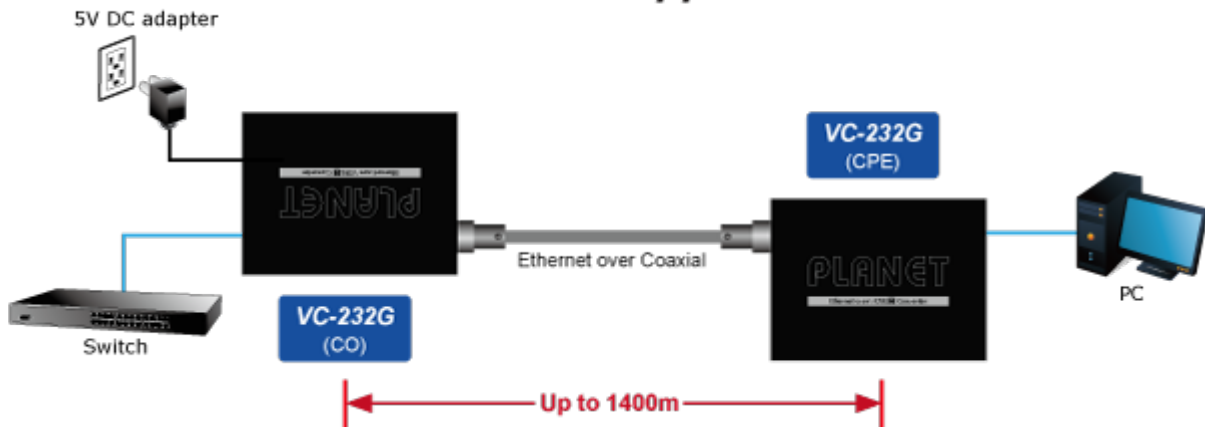

PLANET VC-232G

Ethernet po koaxiálním vedení (technologie VDSL2). 1x LAN RJ-45, 1x VDSL2 BNC (koaxiální). Transparentní bridge. G.993.2 VDSL2, G.993.5 G.Vectoring + G.INP. Napájení DC 5 V/ 2 A (zdroj je součástí balení).

Kapacitně 200/100 Mbps na 200 m. Dosah až 1,4 km. Nastavení DIP přepínači, volitelně Master (CO) / Slave (CPE).

LRE (Long Reach Ethernet) konvertor ethernetu na VDSL2 (Very-high-data-rate Digital Subscriber Line 2) konvertor ethernetu dovoluje přenést data koaxiálním vedením až 200 Mbitů/s na 200 m nebo 30 Mbitů/s do vzdálenosti až 1,4 km, přenosové rychlosti dle stavu a kvality použitého koaxiálního kabelu. Lze využít původní koaxiální rozvody včetně anténních. Zařízení je univerzální jako master (CO) / slave (CPE) jednotka, nastavení režimu přepínačem. Jednotka podporuje VDSL2 operační módy dle přenosových profilů "17a" a "30a", volbu dle "band Plan997" a G.993.5 G.Vectoring & G.INP postihující symetrický přenos dat vyšší rychlostí i na souběžném vedení.

ZÁKLADNÍ SPECIFIKACE

Porty:

1x 10/100Base-TX, RJ-45

1x VDSL, BNC konektor, dosah 1,4 km

Podpora přenosu: až 9kB (JumboFrame)

Soulad s normami: IEEE 802.3, IEEE 802.3u, IEEE 802.3ab, IEEE 802.3x, IEEE 802.3p **Transparentní pro:** IEEE 802.1Q VLAN tag

?200m ->95Mbps/200Mbps

?400m ->82Mbps/175Mbps

?600m ->59Mbps/151Mbps

?800m ->37Mbps/122Mbps

Příklady aplikací:

Point to Point Application

[Kompatibilní VDSL2 produkty](#)

[Ostatní download](#)