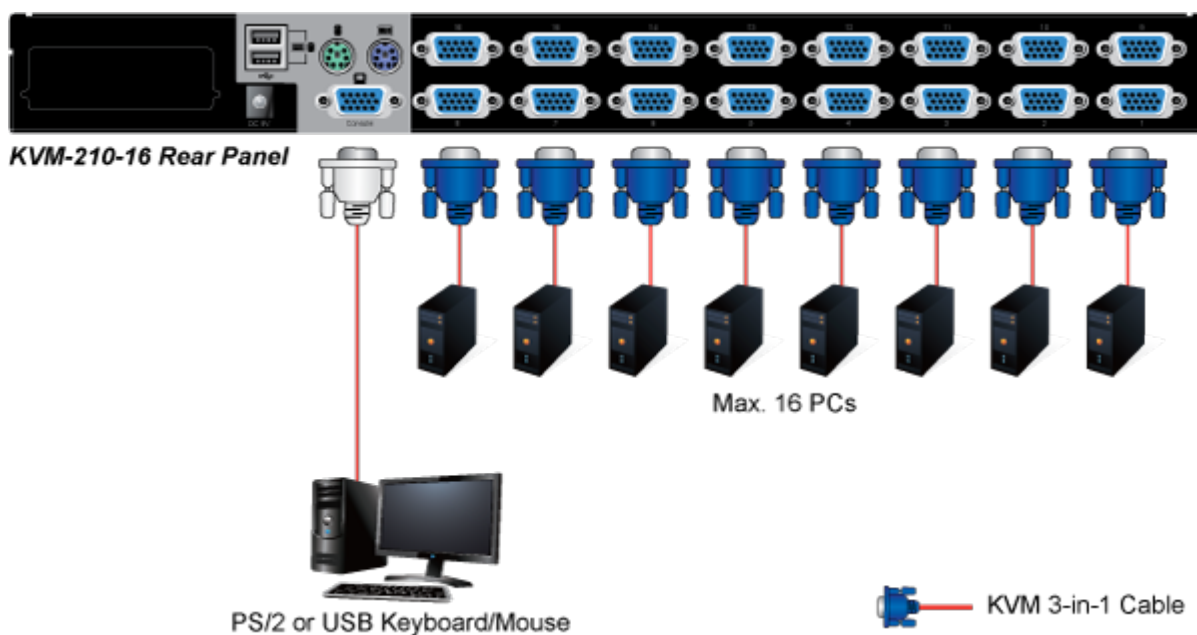

### PLANET KVM-210-16

KVM přepínač pro ovládání 16 počítačů z jedné klávesnice, monitoru a myši. On Screen Displej, hot keys, skenovací režim. Je možné kaskádovat až 16 KVM přepínačů a ovládat až 256 počítačů. Součástí balení je propojovací kabel délky 1,8 m.

### ZÁKLADNÍ SPECIFIKACE

**Porty:** 16 x HDB-15, 1 x PS/2 pro klávesnici, 1 x PS/2 pro myš, 1 x VGA HDB-15, 2 x USB typ A

**Max. kaskáda:** až 16 KVM pro ovládání až 256 PC

**Max. rozlišení:** 2048 x 1536

**Napájení:** DC 9 V, 1 A

**Provozní teplota:** -10 až 50 °C

**Rozměry:** 432 x 155 x 44 mm, rack 1U

**Hmotnost:** 2,22 kg

F6:SET

OSD ACTIVATING HOTKEY  
SWITCH HOTKEY  
CHANNEL DISPLAY MODE  
CHANNEL DISPLAY DURATION  
CHANNEL DISPLAY POSITION  
SCAN DURATION  
SET PASSWORD