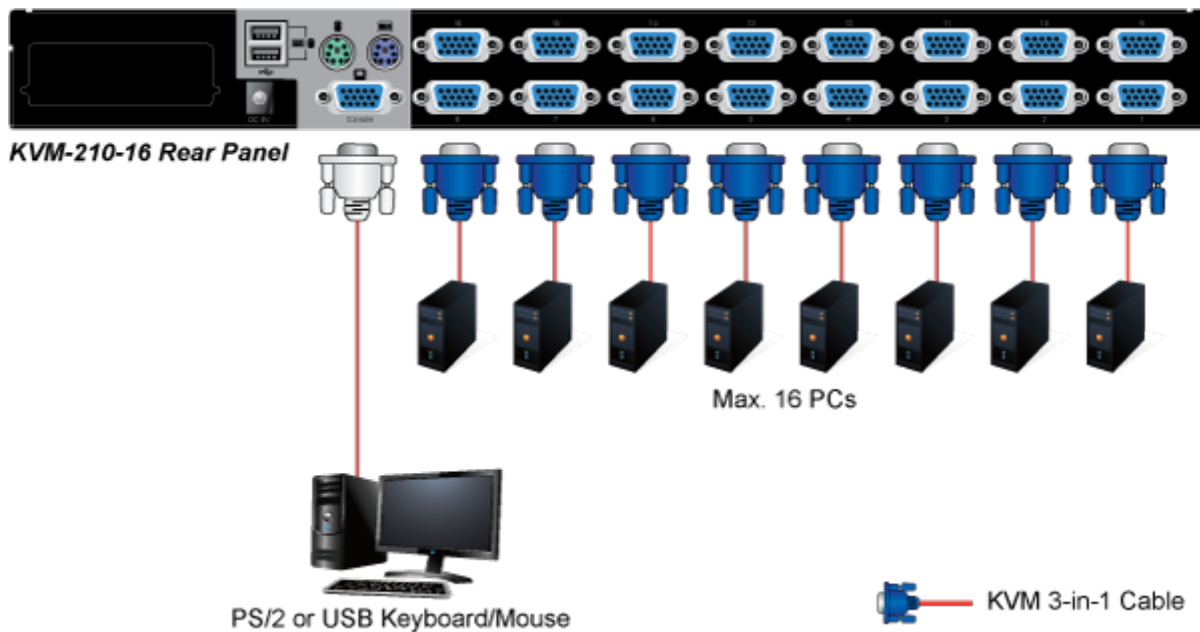

26 měs.

Stav:

Nové zboží

Popis

PLANET KVM-KC1-5

Propojovací kabel délky 5 m pro KVM přepínače a konzole řady 210. Integruje do jediného kabelu VGA, USB a PS/2 konektory. Na straně KVM je pouze jediný konektor DB15HD.

ZÁKLADNÍ SPECIFIKACE

Konektor 1: VGA (F)

Konektor 2: VGA (F), USB, 2 x PS/2

Délka: 5 m

Barva: černá

[Ostatní download](#)