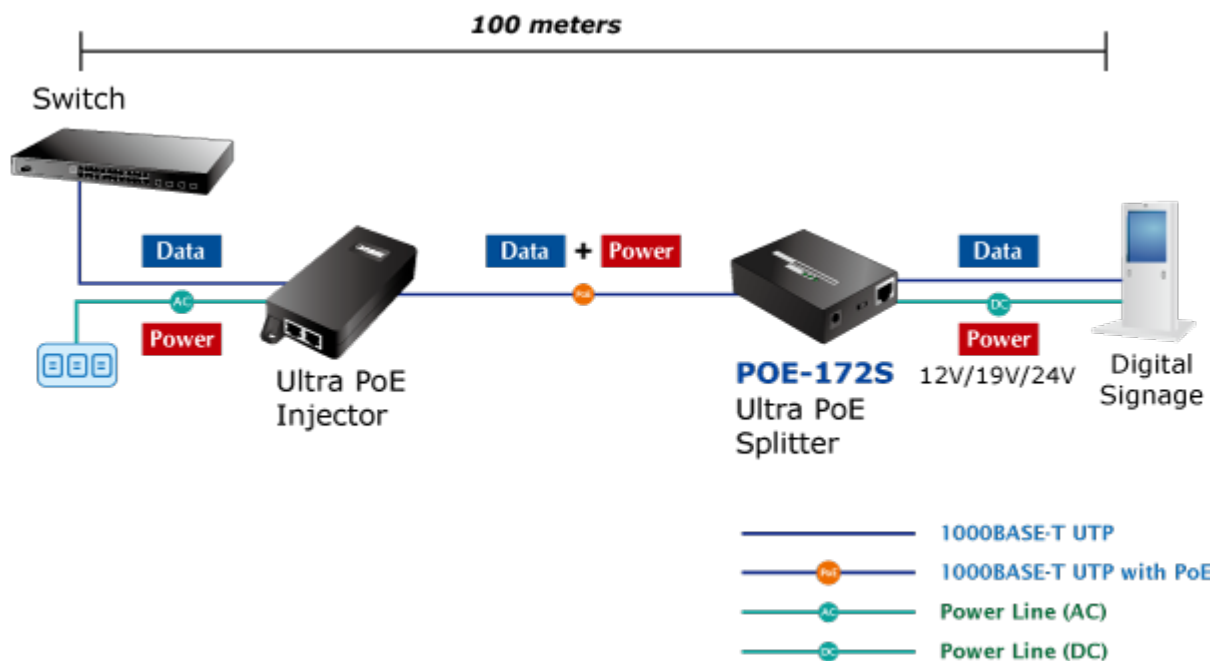

### PLANET POE-172S

Gigabitový splitter pro napájení po Ethernetovém kabelu. Část pro přímé napájení vzdálených zařízení do příkonu až 60 W. Volitelné výstupní napětí 12/19/24 V DC, přepínání DIP přepínačem. Instalace desktop nebo do šasi.

"Power over Ethernet splitter" s maximální zatížitelností až 60 W pro napájení zařízení po ethernetu. Designovaný pro použití s kamerami PTZ, dotykovými monitory, pokladními terminály nebo Wi-Fi přístupovými body. Lze ho využít i pro napájení zařízení jako jsou embedded počítače nebo LCD zobrazovače, kiosky apod.

Napájení PoE lze realizovat i na gigabitovém ethernetu, napájení se přenáší po všech vodičích UTP/FTP ethernet vedení, injektor podporuje IEEE 802.3 / 802.3u / 802.3ab, 10/100/1000Base-T.

#### POE funkce:

**Celkový napájecí výkon:** IEEE 802.3bt (zpětně kompatibilní s IEEE 802.3at, IEEE 802.3af)

Počet injektorů: 1 x až 60 W  
Typ napájení: End-span, Mid-span

Typická aplikace:

PoE 802.3bt: