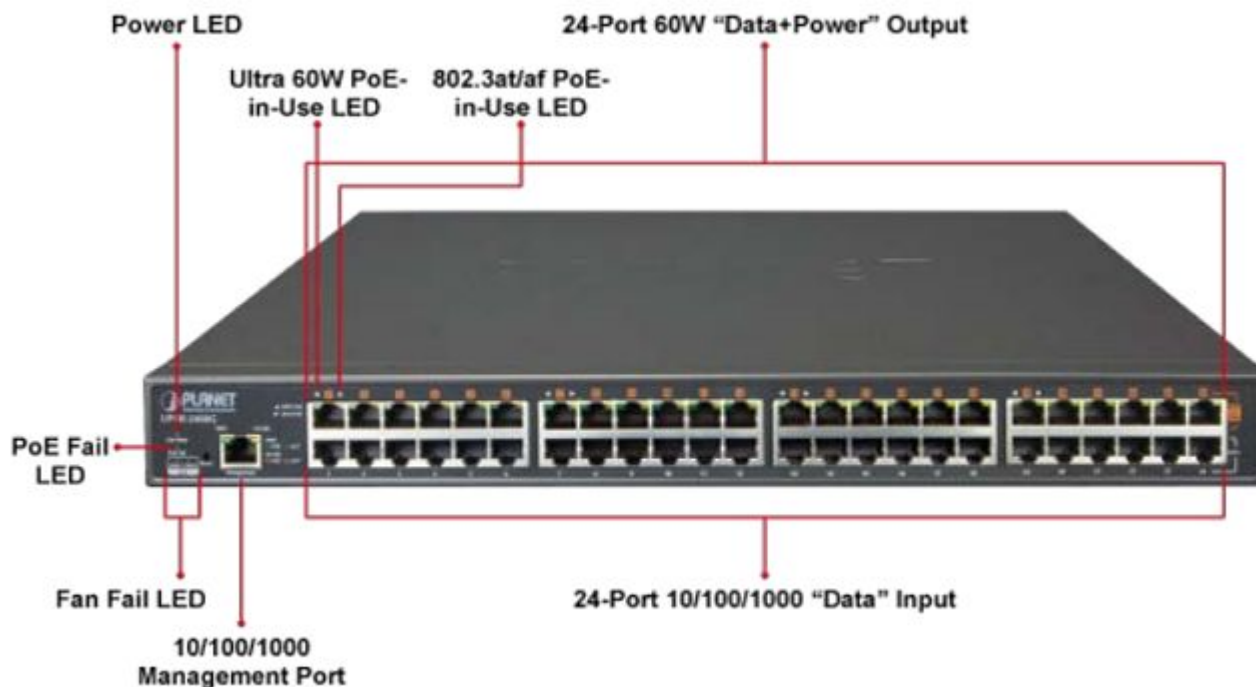

38 měs.

Stav:

Nové zboží

Popis

PLANET UPOE-2400G

24portový Ultra PoE+ injektor pro napájení po Ethernetovém kabelu, standard **IEEE 802.3bt PoE++ (8x až 95 W/port + 16x až 75 W/port)**, 24x port data-in, 24x port data+power out.

Web správa, watchdog, scheduler, SNMP trap. Napájení AC 230 V, instalace 19"/1U.

Ultra PoE+ (power over ethernet) Injektor HUB pro napájení vícepříkonových zařízení IEEE 802.3bt po ethernetu. Je navržen pro napájení zařízení jako jsou PTZ nebo Speedome IP kamery, Wi-Fi přístupové body, VoIP telefony a terminálové stanice včetně LCD monitorů.

K dispozici je celkem 16 portů **s celkovým napájecím výkonem 800 W**, injektor je průchozí, napájení přidružuje na již stávající ethernet Cat5/5e/6 vedení.

ZÁKLADNÍ SPECIFIKACE

Rozhraní: 24x RJ-45 10/100/1000 Mbps : 24x Data input, 24x PoE (Data + Power) output, 1x RJ-45 port konzole

Celkový napájecí výkon: do 800 W, IEEE 802.3, IEEE 802.3u, IEEE 802.3ab, IEEE 802.3at, IEEE 802.3af, IEEE 802.3bt

Zatížitelnost portu: až 95 W

Napájení: AC 100-240 V, 50/60 Hz, 15 A

Provozní teplota: 0 až 50 °C
Rozměry: 440 × 300 × 44,5 mm
Hmotnost: 5,5 kg