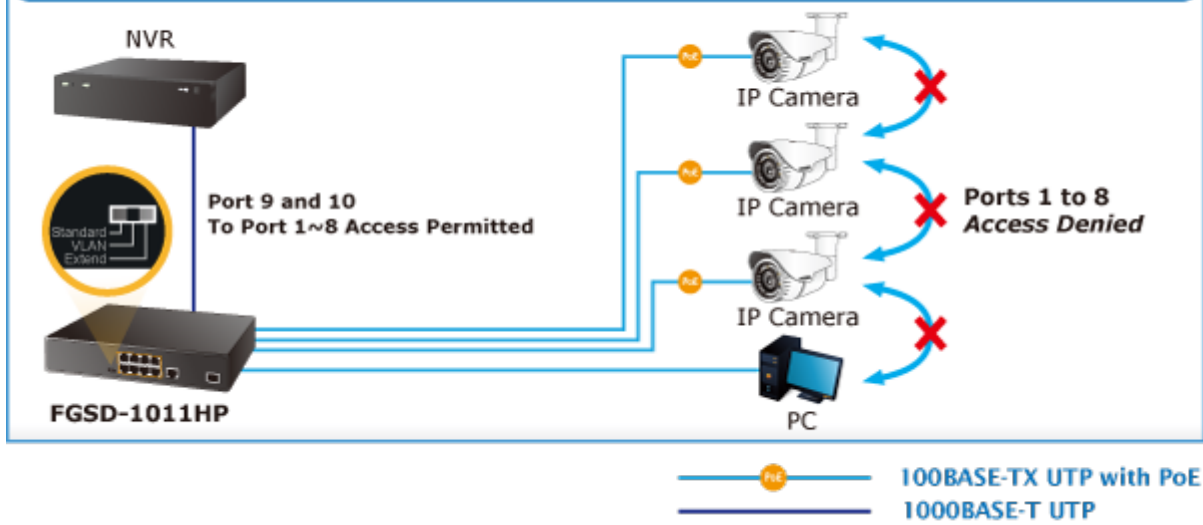

DIP přepínače pro nastavení, portové VLAN, Extend mód pro spojení do 250 m včetně PoE při 10Mb/s. ESD ochrany proti přepětí a elektrostatické.

Interní zdroj AC 100~240 V, bez ventilátorů.

10portový PoE přepínač, díky 8 PoE portům umožňuje napájet další zařízení jako jsou IP kamery, VoIP telefony a desktopové switche, při přepnutí do Extend módu to je možné při rychlosti 10Mb/s až do vzdálenosti 250m (délka spojení závislá na použitém UTP vedení, konektorech a provedení; praktická zkušenost spojení <200m).

ZÁKLADNÍ SPECIFIKACE

Fyzické vlastnosti:

Porty: 8x RJ-45 10/100Base-TX, 1x RJ-45 10/100/1000BASE-T, 1x SFP 100/1000BASE-X, 1x RJ-45 sériový port konzole

Paměť: 4k MAC adres

Propustnost: sběrnice 5,6 Gbps, provozně 4,16 Mpps (64b)

Rozměry: 220 x 150 x 44 mm

Hmotnost: 1220 g

POE funkce:

Celkový napájecí výkon: 120 W, IEEE 802.3af, IEEE 802.3at

Počet injektorů: 8x až 30 W

Typ napájení: End-span

Pokročilé funkce:

1. Extended mód 10 Mb/s s dosahem až 200 m

Fast Ethernet PoE+ Switch with Two Gigabit Uplink Ports

Extend Mode

VLAN Isolation Mode

8 PoE IP Cameras

FGSD-1011HP

Gigabit Uplink

-  100BASE-TX UTP with PoE
-  1000BASE-T UTP
-  1000BASE-SX/LX Fiber-optic