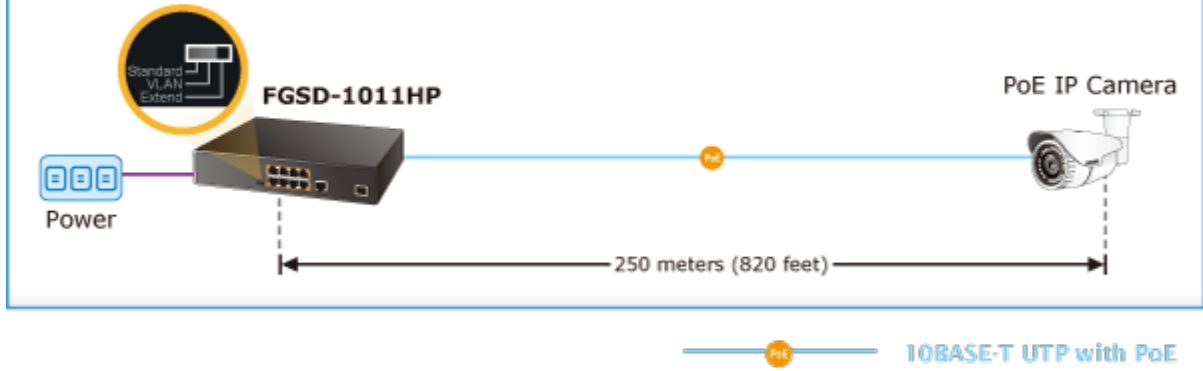

DIP přepínače pro nastavení, portové VLAN, Extend mód pro spojení do 250 m včetně PoE při 10Mb/s. ESD ochrany proti přepětí a elektrostatické.

Interní zdroj AC 100~240 V, bez ventilátorů.

10portový PoE přepínač, díky 8 PoE portům umožňuje napájet další zařízení jako jsou IP kamery, VoIP telefony a desktopové switche, při přepnutí do Extend módu to je možné při rychlosti 10Mb/s až do vzdálenosti 250m (délka spojení závislá na použitém UTP vedení, konektorech a provedení; praktická zkušenost spojení <200m).

ZÁKLADNÍ SPECIFIKACE

Fyzické vlastnosti:

Porty: 8x RJ-45 10/100Base-TX, 1x RJ-45 10/100/1000BASE-T, 1x SFP 100/1000BASE-X, 1x RJ-45 sériový port konzole

Paměť: 4k MAC adres

Propustnost: sběrnice 5,6 Gbps, provozně 4,16 Mpps (64b)

Rozměry: 220 x 150 x 44 mm

Hmotnost: 1220 g

POE funkce:

Celkový napájecí výkon: 120 W, IEEE 802.3af, IEEE 802.3at

Počet injektorů: 8x až 30 W

Typ napájení: End-span

Pokročilé funkce:

1. Extended mód 10 Mb/s s dosahem až 200 m

Fast Ethernet PoE+ Switch with Two Gigabit Uplink Ports

Extend Mode

VLAN Isolation Mode

8 PoE IP Cameras

FGSD-1011HP

Gigabit Uplink

-  100BASE-TX UTP with PoE
-  1000BASE-T UTP
-  1000BASE-SX/LX Fiber-optic