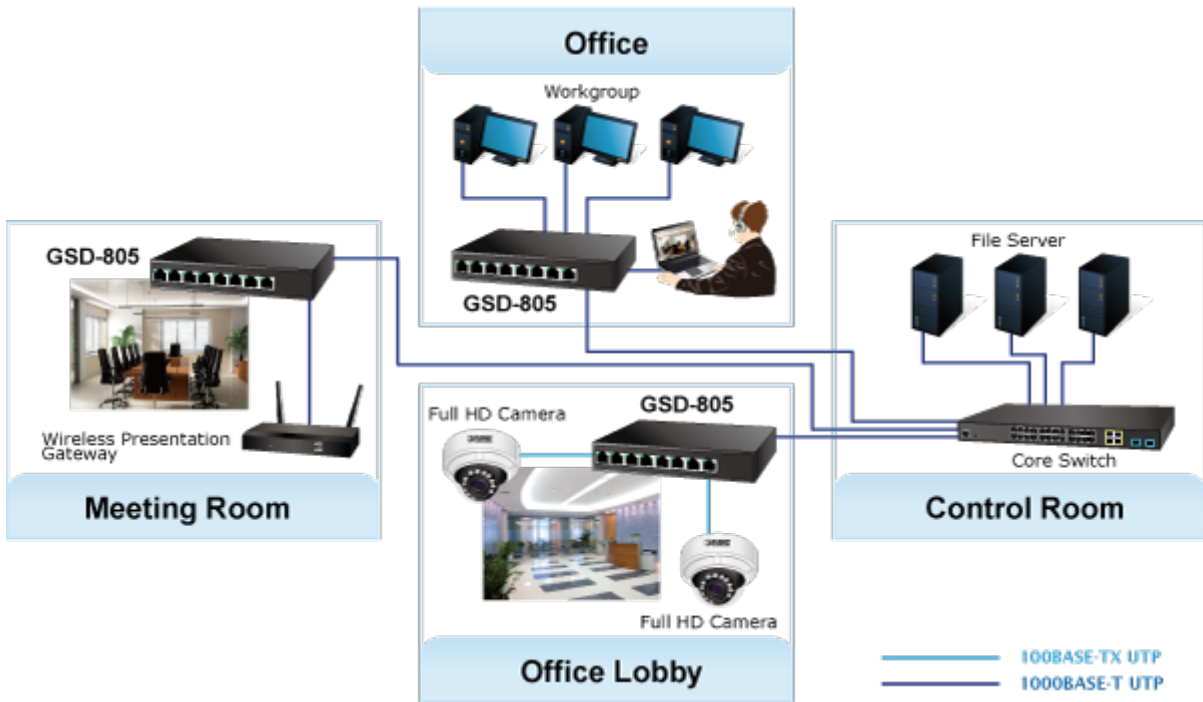

38 měs.

Stav:

Nové zboží

Popis

PLANET GSD-805v2

8portový Gigabitový desktopový přepínač. Portové VLAN s možnou izolací portů. ESD+EFT ochrany proti elektrostatice a přepětí. Energeticky úsporný dle IEEE 802.3az. Kovová skříň, interní napájecí zdroj, bez ventilátorů.

Gigabitové přepínače v miniaturním provedení pro stolní použití. Mají plnou propustnost, jsou neblokující, vybaveny architekturou Store and Forward.

ZÁKLADNÍ SPECIFIKACE

Fyzické vlastnosti:

Porty: 8 x RJ-45 10/100/1000BASE-T

Ochrana: ESD do 4KV

Provozní teplota: 0 až 50°C

Rozměry: 168 x 93 x 32 mm

Hmotnost: 428 g

Intelligent Power Savings

Mobile Network