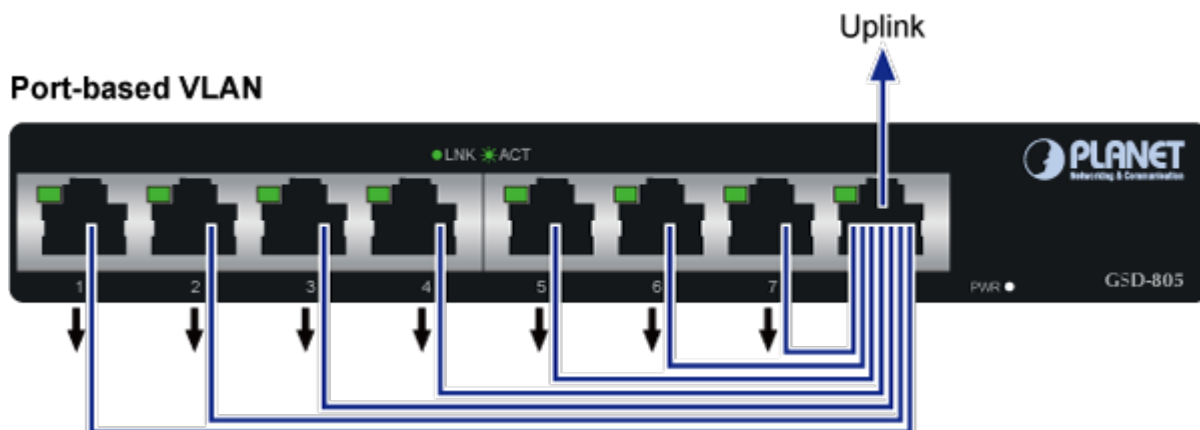

38 měs.

Stav:

Nové zboží

Popis

PLANET GSD-805v2

8portový Gigabitový desktopový přepínač. Portové VLAN s možnou izolací portů. ESD+EFT ochrany proti elektrostatice a přepětí. Energeticky úsporný dle IEEE 802.3az. Kovová skříň, interní napájecí zdroj, bez ventilátorů.

Gigabitové přepínače v miniaturním provedení pro stolní použití. Mají plnou propustnost, jsou neblokující, vybaveny architekturou Store and Forward.

ZÁKLADNÍ SPECIFIKACE

Fyzické vlastnosti:

Porty: 8 x RJ-45 10/100/1000BASE-T

Paměť: 8k MAC adres, 1Mbit buffer

Propustnost: sběrnice 16 Gbps, provozně 11,9 Mpps (64B)

Podpora přenosu: JumboFrame 9KB

Provedení: desktop

Napájení: interní zdroj 100-240V AC, 50/60Hz, 0.2A, celkový příkon 2,4W