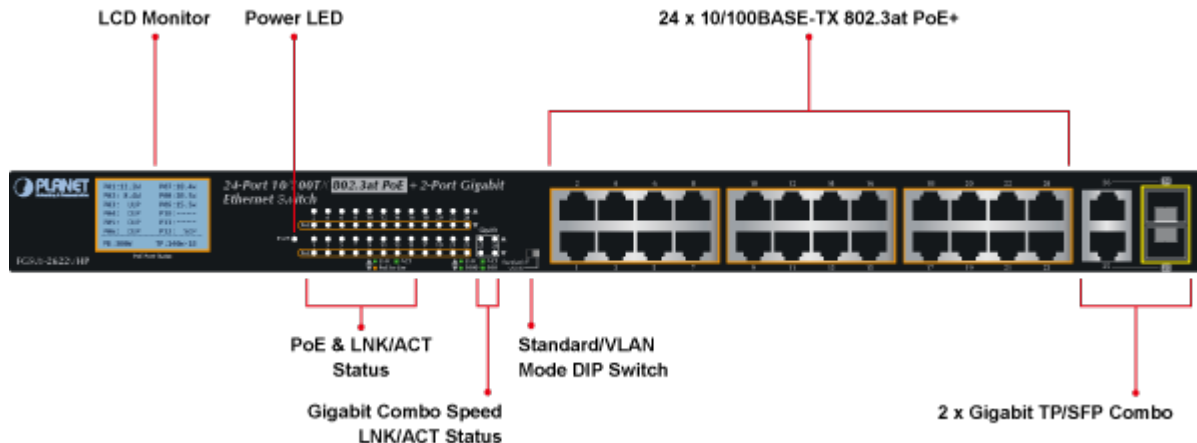

### Planet FGSW-2622VHP

2 Gigabitové porty 1000Base-Tp/SFP. 24 portů 10/100Base-TX s možností napájení dalších IEEE 802.3at zařízení, celkový výkon 300W. Extend mód pro spojení rychlostí 10Mb/s do vzdálenosti až 150-250m na UTP dle použitého vedení včetně napájení PoE.

LCD displej pro info o napájení, portové VLAN. ESD ochrany, interní AC zdroj.

Jedná se o 24portový 10/100Mbit fast ethernet switch se 2x Gigabitovými TP/SFP rozhraními. Umožňuje napájet další zařízení jako jsou IP kamery, VoIP telefony a WiFi přístupové body. Zařízení disponuje plně propustnou rychlou interní páteří sběrnicí. Gigabitová rozhraní poskytují další možnosti rozšiřitelnosti, flexibility a integrace v síti. LCD displej na předním panelu informuje o aktuálním vytížení PoE.

#### Fyzické vlastnosti:

**Porty:** 24 x RJ-45 10/100BASE-TX, 2 x RJ-45 10/100/1000BASE-T, 2 x miniGBIC SFP 10000BASE-SX/LX

**Paměť:** 8k MAC adres

**Propustnost:** sběrnice 12,8 Gbps, provozně 9,5 Mpps (64B)