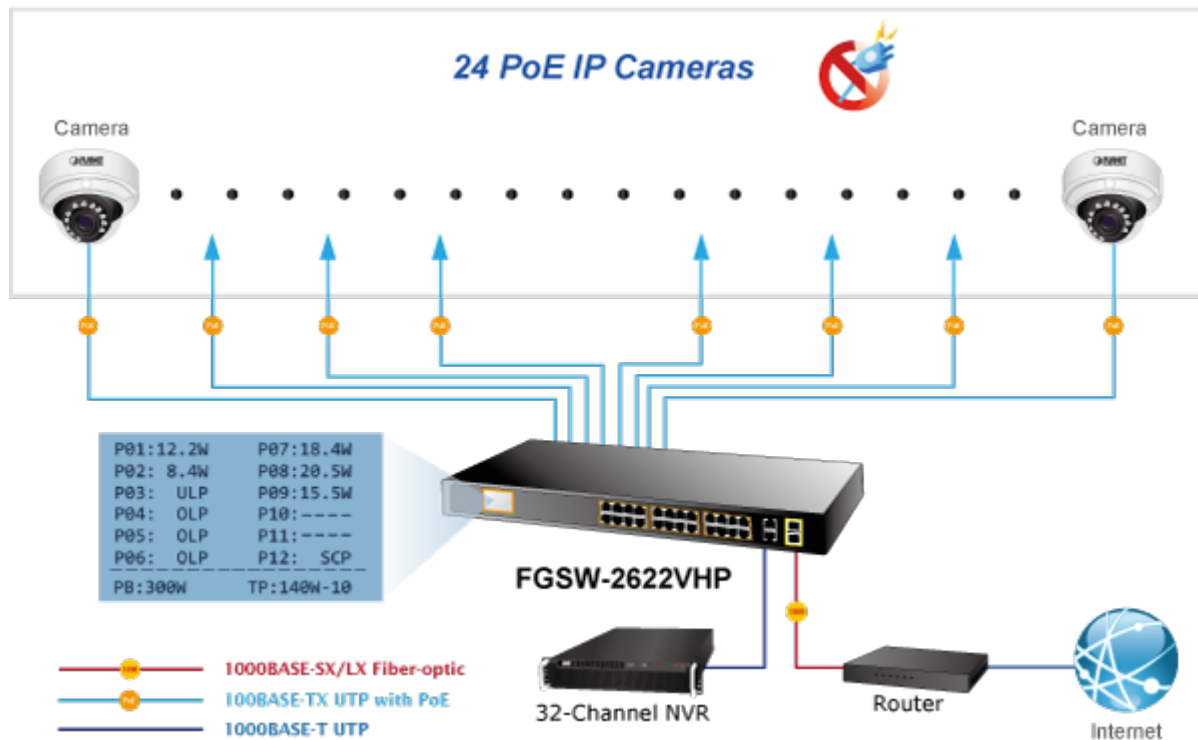

LCD displej pro info o napájení, portové VLAN. ESD ochrany, interní AC zdroj.

Jedná se o 24portový 10/100Mbit fast ethernet switch se 2x Gigabitovými TP/SFP rozhraními. Umožňuje napájet další zařízení jako jsou IP kamery, VoIP telefony a WiFi přístupové body. Zařízení disponuje plně propustnou rychlou interní páteří sběrnicí. Gigabitová rozhraní poskytují další možnosti rozšiřitelnosti, flexibility a integrace v síti. LCD displej na předním panelu informuje o aktuálním vytížení PoE.

#### POE funkce:

**Celkový napájecí výkon:** IEEE 802.3af, IEEE 802.3at, 300 W

**Počet injektorů:** 24 x až 30 W

**Typ napájení:** End-span

**Pokročilé funkce:**

1. Automatická detekce napájených zařízení
2. Extended mód 10Mb/s s dosahem až 250m