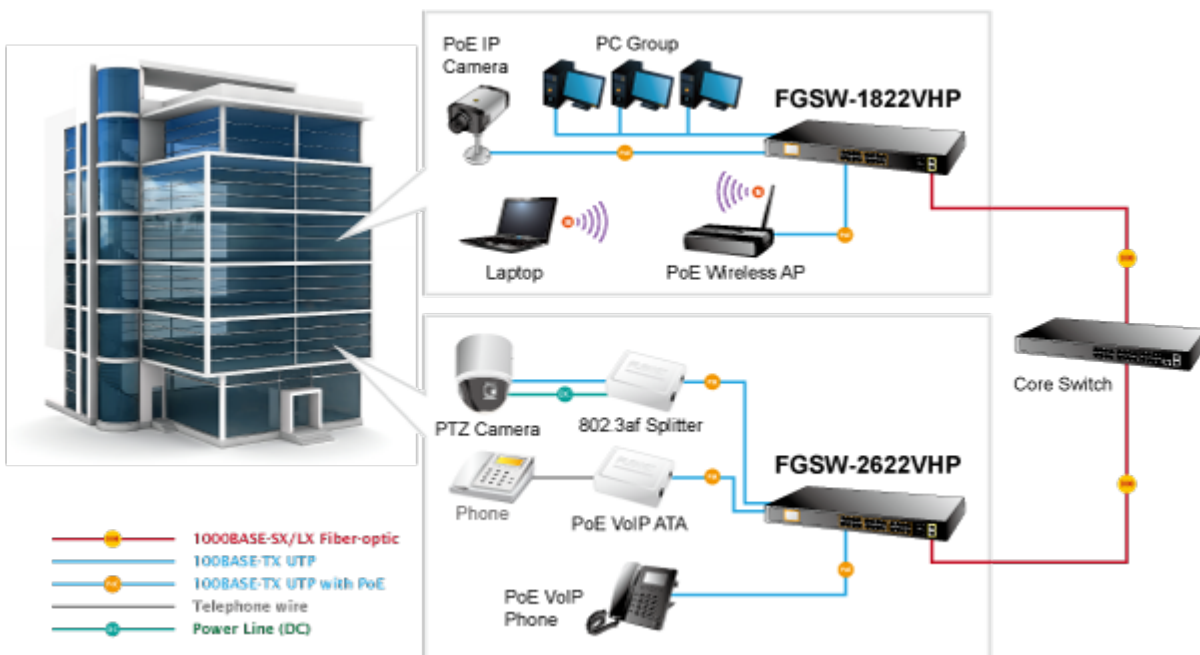

**Počet injektorů:** 16 x až 30 W

**Typ napájení:** End-span

**Pokročilé funkce:**

1. automatická detekce napájených zařízení

## Default PoE Mode

## VLAN Isolation Mode

-  100BASE-TX UTP
-  100BASE-TX UTP with PoE
-  1000BASE-T UTP

[Manuál](#)

[Ostatní download](#)