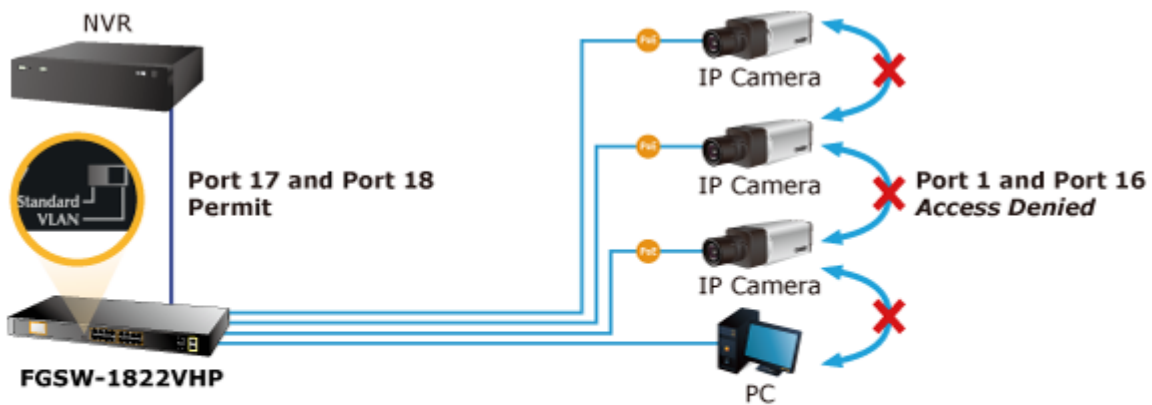

**Počet injektorů:** 16 x až 30 W

**Typ napájení:** End-span

**Pokročilé funkce:**

1. automatická detekce napájených zařízení

## VLAN Isolation Mode

-  100BASE-TX UTP
-  100BASE-TX UTP with PoE
-  1000BASE-T UTP

[Manuál](#)

[Ostatní download](#)