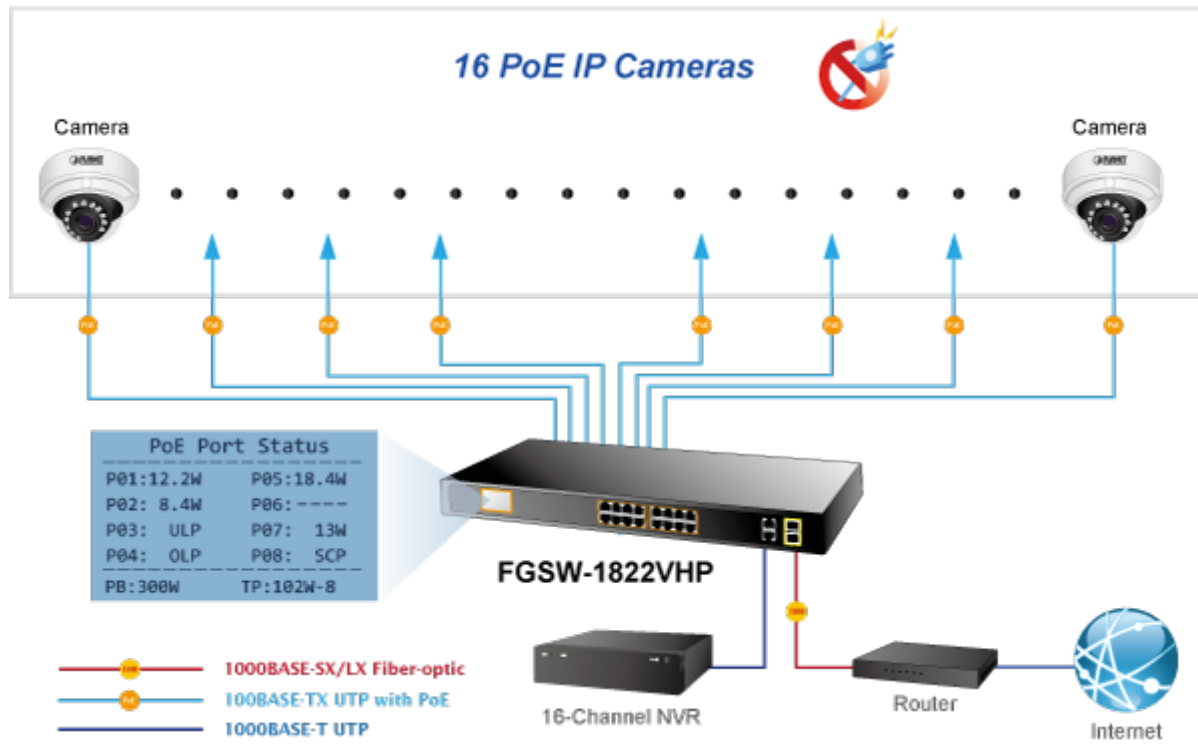

**Počet injektorů:** 16 x až 30 W

**Typ napájení:** End-span

**Pokročilé funkce:**

1. automatická detekce napájených zařízení

## VLAN Isolation Mode

-  100BASE-TX UTP
-  100BASE-TX UTP with PoE
-  1000BASE-T UTP

[Manuál](#)

[Ostatní download](#)