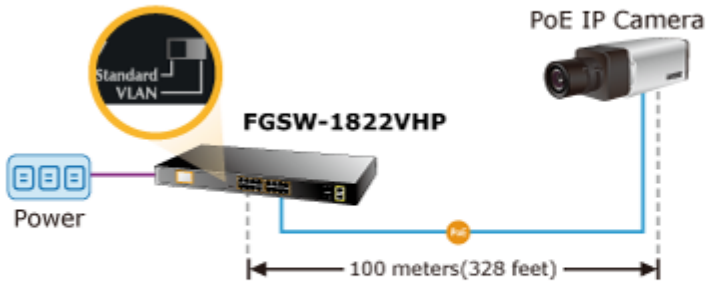

Default PoE Mode