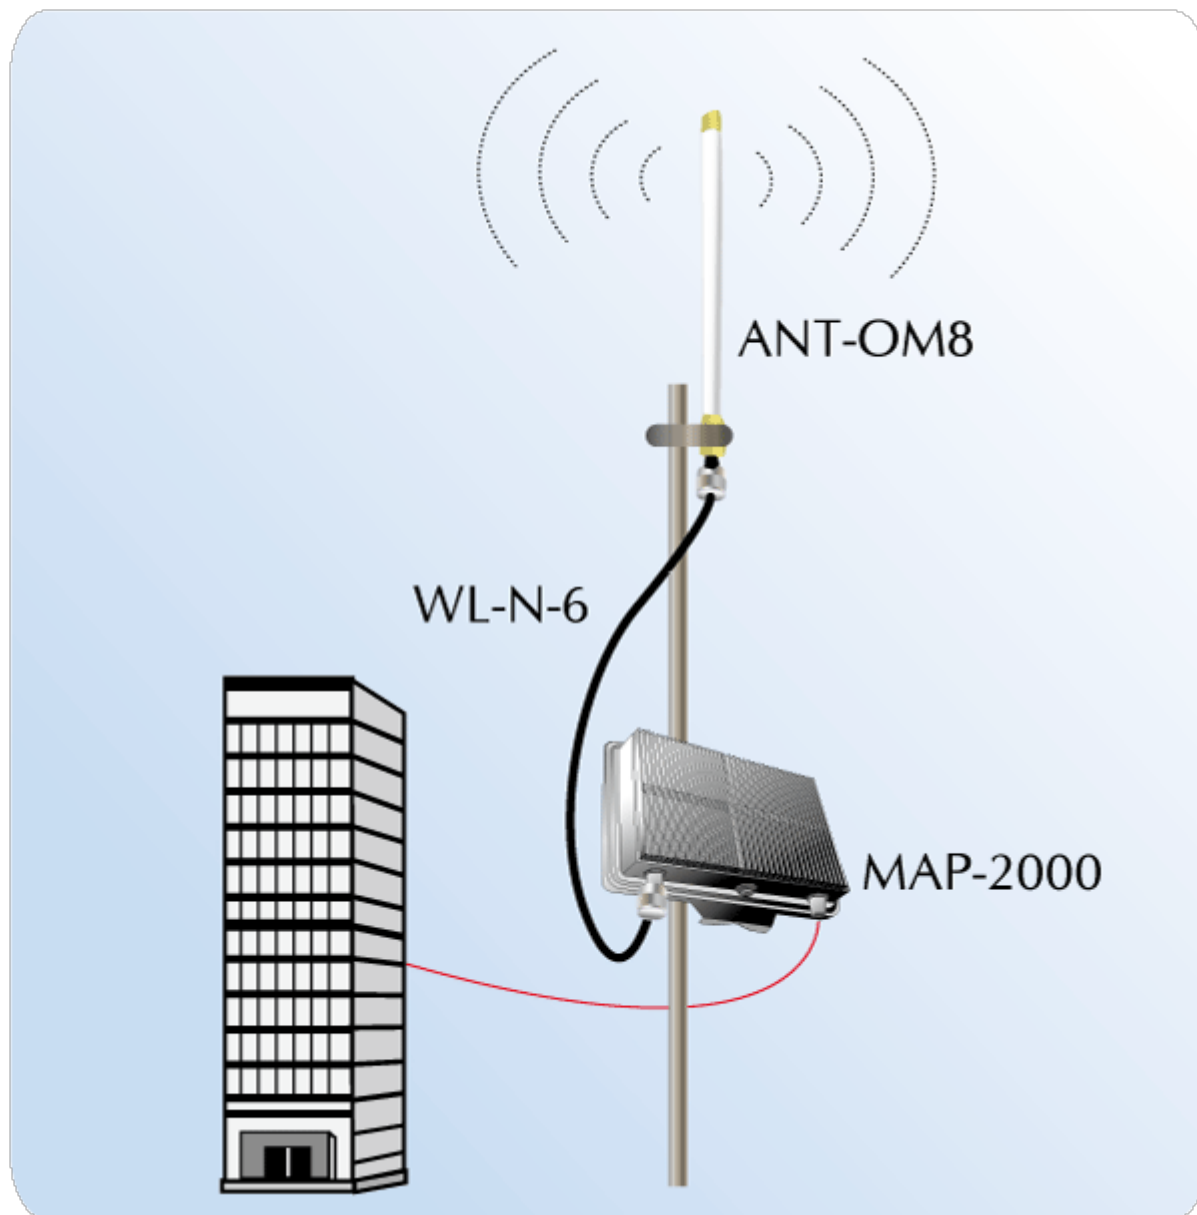

PLANET VŠESMĚROVÁ ANTÉNA 8DBI

Cena celkem:	1 175 Kč (bez DPH: 971 Kč)
Kód zboží:	NETPLA1757
Part No.:	ANT-OM8
Záruka:	26 měs.
Stav:	Nové zboží

Popis

PLANET všesměrová anténa 8 dBi

Všesměrová anténa 8 dBi určená pro libovolné systémy ve frekvenčním pásmu **2,4 GHz**. Primárně navržené pro ISM pásmo 2400-2485 MHz a nasazení pro bezdrátové datové sítě. Jejich typickou aplikací je připojení bezdrátových WLAN přístupových bodů.

ZÁKLADNÍ SPECIFIKACE

Zisk: 8 dBi

Vertikální úhel pokrytí (-3 dB): 10°

Impedance: 50 Ohmů

SWR: <1,3

Polarizace: vertikální, lineární

Provozní teplota: -40 až +70 °C

Konektor: N (Female)