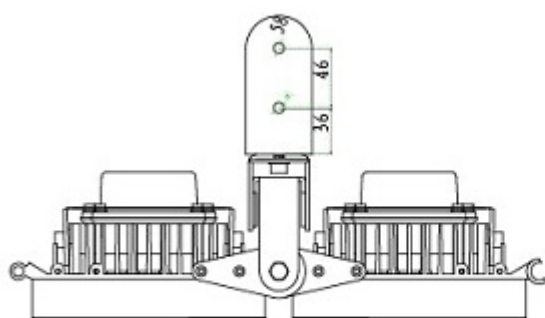

Lampy možno přímo sestavit vedle sebe, mají připravené vzájemné uchycení, které dovoluje natočit každou lampu jiným směrem. Lze sestavit nekonečný řetěz nebo sestavit lampy do kruhu atd.

- Automatické spínání, vestavěný světelný senzor
- Držák stěnový/stropní
- Složení: 30 x 2 W LED Epistar (jsou zatěžovány jen na 60 % svého maxima pro dlouhou životnost)
- Světelný výkon: 29-35 W v deklarovaném úhlu, 22-26 W/sr, vlnová délka 850 nm, šířka pásma 25 nm
- Čelní panel z nárazuvzdorného polykarbonátu, skříň hliníková
- Krytí IP65
- Bez pohyblivých částí, chlazení pasivní

ZÁKLADNÍ SPECIFIKACE

Úhel záření: 60°

Dosah: 40-70 m

Napájení: AC 230 V (přípustný rozsah napětí AC 85-265 V), příkon 47 W, účinník 0,9-0,98, klidový odběr 6 W

Rozměry: 213 x 210 x 115,5 mm

Hmotnost: 3,3 kg

Pracovní teplota: -40 až +55 °C

Příklady sestavení:

Rozměrová schémata:

Unit:MM

Unit:MM