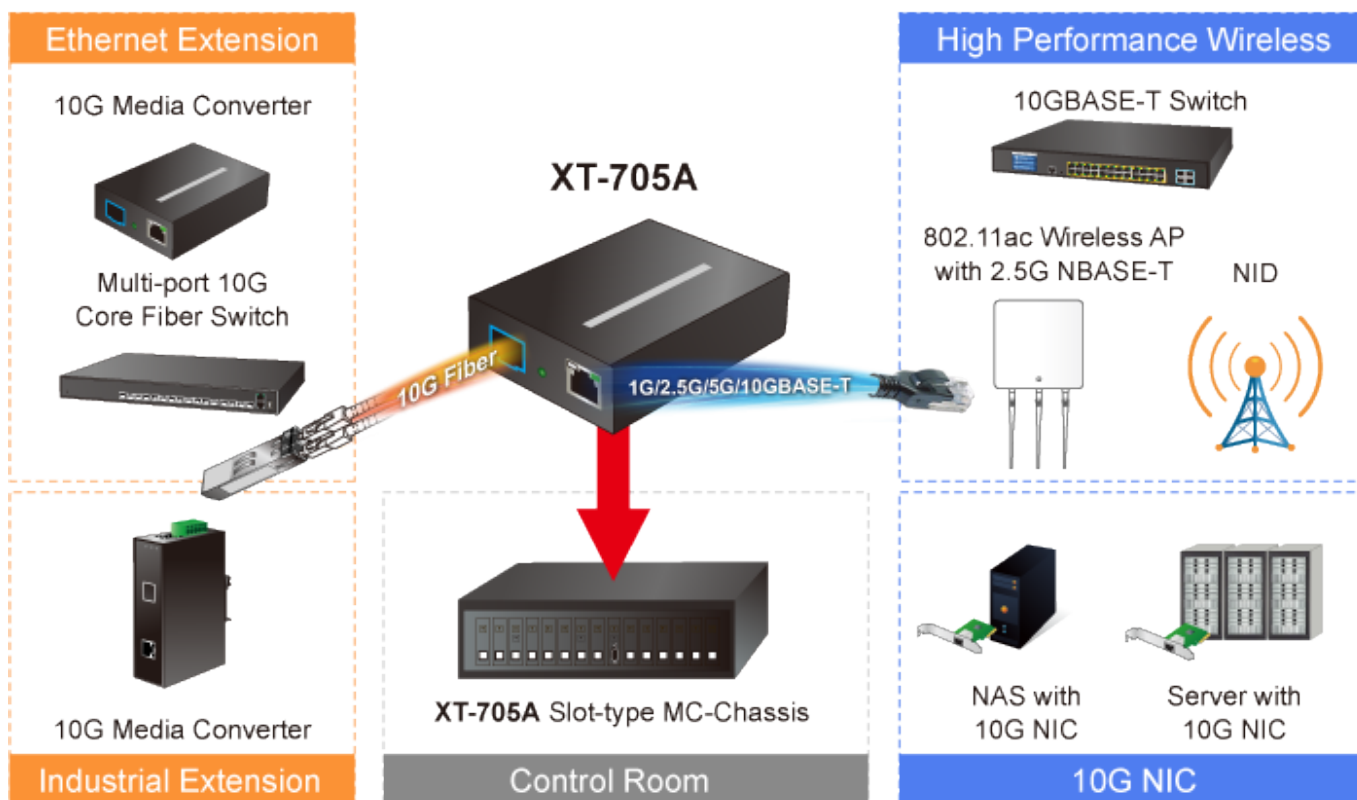

26 měs.

Stav:

Nové zboží

Popis

PLANET XT-705A

Jednoduchý media konvertor vybavený metalickým RJ-45 konektorem s rychlostí 100/1000/2,5G/5G/10G a optickým SFP+ portem s rychlostí až 10GBASE. Použití je vhodné v sítích, kde je vyžadována extrémně vysoká šířka pásma, jako jsou například data centra, cloudová úložiště, nebo infrastruktura operátorů.

10Gbps Fiber to Copper Media Converter Application

Díky spolehlivosti je zaručena vysoká přenosová rychlost bez rizika ztráty paketů při extrémní rychlosti. Samozřejmostí je ochrana až 6 KV DC ESD. Další výhodou je nízká spotřeba 3,75 W při plné zátěži.

ZÁKLADNÍ SPECIFIKACE

Fyzické vlastnosti:

Porty: 1 x RJ-45 100/1000/2,5G/5G/10GBASE-T, 1 x SFP+ 10GBASE-XR

Podpora přenosu: JumboFrame 16K

Propustnost: sběrnice 20 Gbps, provozně 2,48 Mpps (64B)
Tabulka záznamů: 9K MAC adres
Provedení: vnitřní
Napájení: zdroj 5V DC, 2A max., celkový příkon do 3,75 W
Ochrana: ESD 6 KV DC
Provozní teplota: 0 až 50°C
Rozměry: 94 x 70 x 26 mm
Hmotnost: 180 g