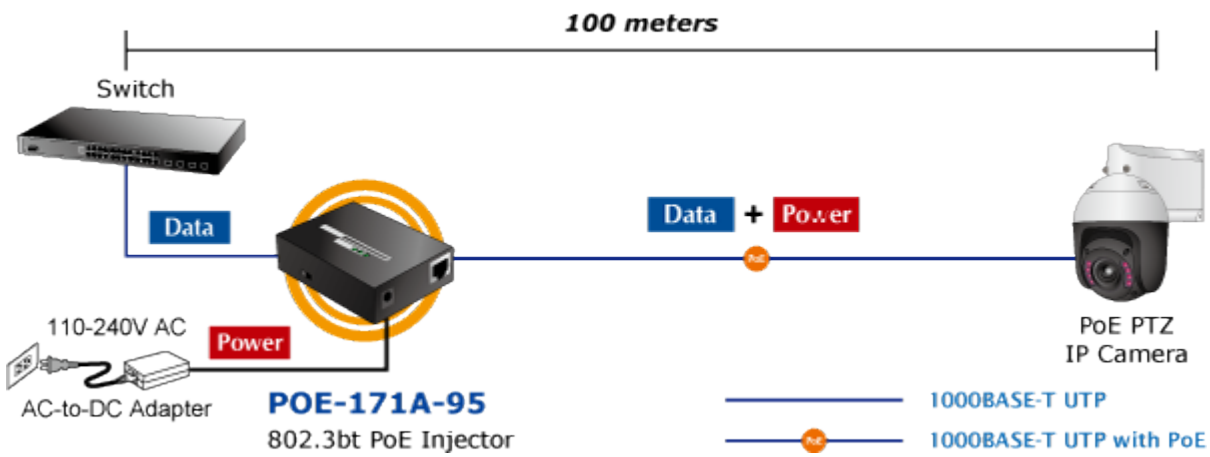

### PLANET POE-171A-95

Jednoportový PoE injektor pro napájení po Ethernetovém kabelu dle IEEE 802.3bt do příkonu až 95 W.

Disponuje dvěma měděnými rozhraními 10M / 100M / 1G / 2,5G / 5GBASE-T RJ-45 pro zpracování extrémně velkého množství datového přenosu.

PoE-171A-95 přenáší data s napájením 56 V DC přes kroucené dvojlinky jako 95W PoE injektor a připojený rozbočovač POE-172S oddělí digitální data a napájení do tří volitelných výstupů (12 V / 19 V / 24 V DC) se vzdáleností až 100 metrů.

### ZÁKLADNÍ SPECIFIKACE

**Rozhraní:** 2× RJ-45 10/100/1000 Mbps : 1× Data input, 1× PoE (Data + Power) output

**Celkový napájecí výkon:** do 95 W, IEEE 802.3u, IEEE 802.3ab, IEEE 802.3bz, IEEE 802.3bt, IEEE 802.3at, IEEE 802.3af

**Zatížitelnost portu:** až 95 W

**Napájení:** 52-56 V DC, max. 2,5 A

**Provozní teplota:** 0 až 50 °C

**Rozměry:** 94 × 70,3 × 26,2 mm

**Hmotnost:** 250 g

**Powered Device**

- PoE IP Camera
- PoE Wireless AP
- Ultra PoE Splitter