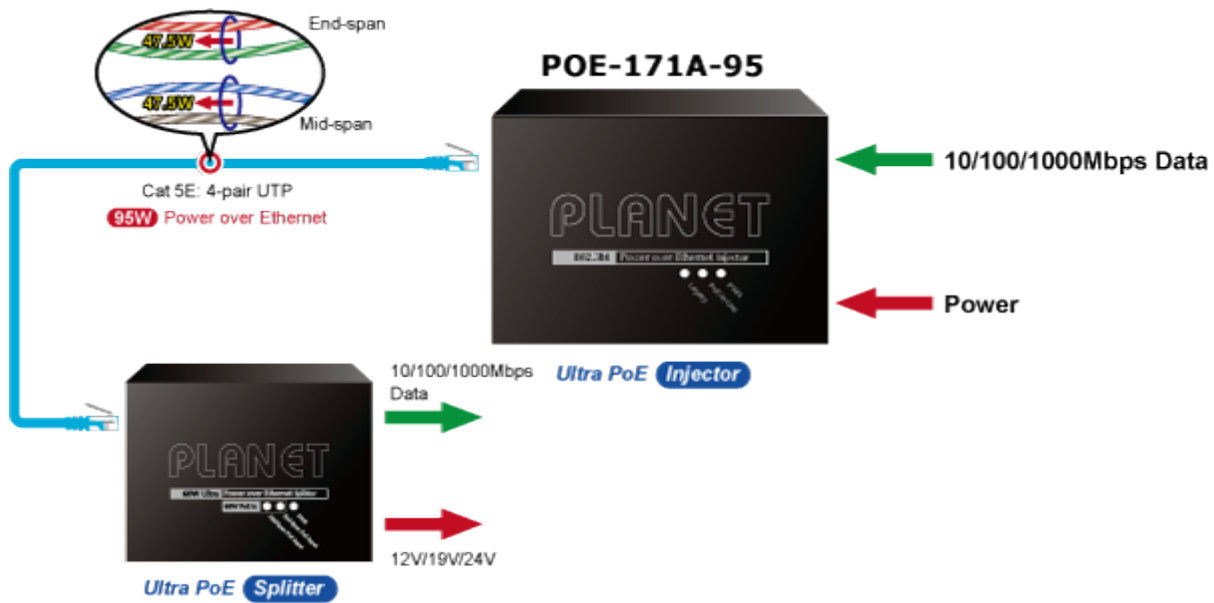

### PLANET POE-171A-95

Jednoportový PoE injektor pro napájení po Ethernetovém kabelu dle IEEE 802.3bt do příkonu až 95 W.

Disponuje dvěma měděnými rozhraními 10M / 100M / 1G / 2,5G / 5GBASE-T RJ-45 pro zpracování extrémně velkého množství datového přenosu.

PoE-171A-95 přenáší data s napájením 56 V DC přes kroucené dvojlinky jako 95W PoE injektor a připojený rozbočovač POE-172S oddělí digitální data a napájení do tří volitelných výstupů (12 V / 19 V / 24 V DC) se vzdáleností až 100 metrů.

### ZÁKLADNÍ SPECIFIKACE

**Rozhraní:** 2× RJ-45 10/100/1000 Mbps : 1× Data input, 1× PoE (Data + Power) output

**Celkový napájecí výkon:** do 95 W, IEEE 802.3u, IEEE 802.3ab, IEEE 802.3bz, IEEE 802.3bt, IEEE 802.3at, IEEE 802.3af

**Zatížitelnost portu:** až 95 W

**Napájení:** 52-56 V DC, max. 2,5 A

**Provozní teplota:** 0 až 50 °C

**Rozměry:** 94 × 70,3 × 26,2 mm

**Hmotnost:** 250 g

**Powered Device**

- PoE IP Camera
- PoE Wireless AP
- Ultra PoE Splitter