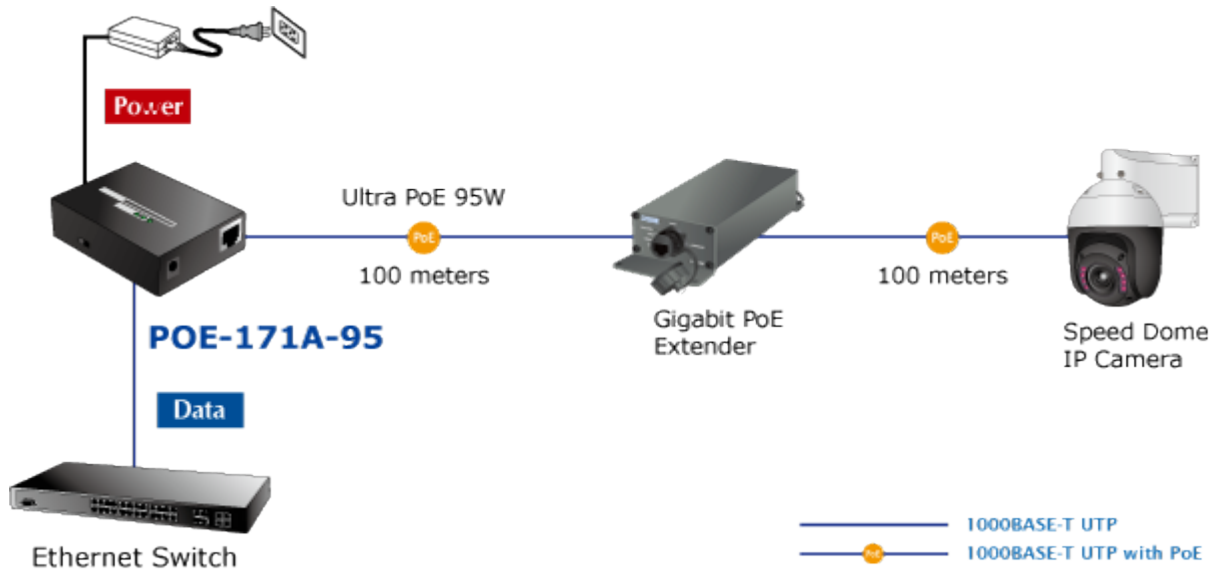

### PLANET POE-171A-95

Jednoportový PoE injektor pro napájení po Ethernetovém kabelu dle IEEE 802.3bt do příkonu až 95 W.

Disponuje dvěma měděnými rozhraními 10M / 100M / 1G / 2,5G / 5GBASE-T RJ-45 pro zpracování extrémně velkého množství datového přenosu.

PoE-171A-95 přenáší data s napájením 56 V DC přes kroucené dvojlinky jako 95W PoE injektor a připojený rozbočovač POE-172S oddělí digitální data a napájení do tří volitelných výstupů (12 V / 19 V / 24 V DC) se vzdáleností až 100 metrů.

### ZÁKLADNÍ SPECIFIKACE

**Rozhraní:** 2× RJ-45 10/100/1000 Mbps : 1× Data input, 1× PoE (Data + Power) output

**Celkový napájecí výkon:** do 95 W, IEEE 802.3u, IEEE 802.3ab, IEEE 802.3bz, IEEE 802.3bt, IEEE 802.3at, IEEE 802.3af

**Zatížitelnost portu:** až 95 W

**Napájení:** 52-56 V DC, max. 2,5 A

**Provozní teplota:** 0 až 50 °C

**Rozměry:** 94 × 70,3 × 26,2 mm

**Hmotnost:** 250 g

**Powered Device**

- PoE IP Camera
- PoE Wireless AP
- Ultra PoE Splitter