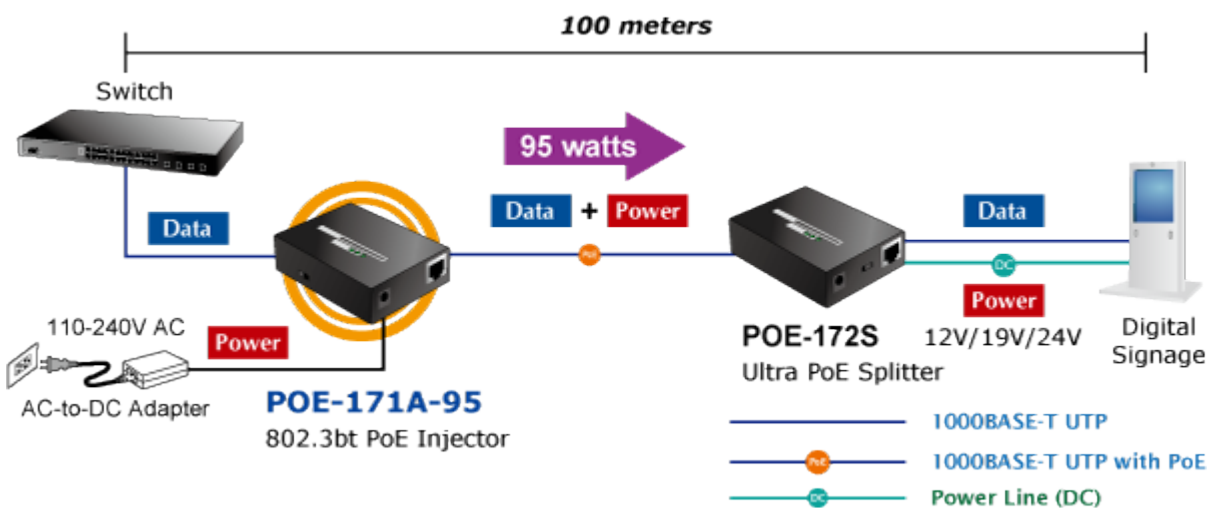

### PLANET POE-171A-95

Jednoportový PoE injektor pro napájení po Ethernetovém kabelu dle IEEE 802.3bt do příkonu až 95 W.

Disponuje dvěma měděnými rozhraními 10M / 100M / 1G / 2,5G / 5GBASE-T RJ-45 pro zpracování extrémně velkého množství datového přenosu.

PoE-171A-95 přenáší data s napájením 56 V DC přes kroucené dvojlinky jako 95W PoE injektor a připojený rozbočovač POE-172S oddělí digitální data a napájení do tří volitelných výstupů (12 V / 19 V / 24 V DC) se vzdáleností až 100 metrů.

### ZÁKLADNÍ SPECIFIKACE

**Rozhraní:** 2× RJ-45 10/100/1000 Mbps : 1× Data input, 1× PoE (Data + Power) output

**Celkový napájecí výkon:** do 95 W, IEEE 802.3u, IEEE 802.3ab, IEEE 802.3bz, IEEE 802.3bt, IEEE 802.3at, IEEE 802.3af

**Zatížitelnost portu:** až 95 W

**Napájení:** 52-56 V DC, max. 2,5 A

**Provozní teplota:** 0 až 50 °C

**Rozměry:** 94 × 70,3 × 26,2 mm

**Hmotnost:** 250 g

**Powered Device**

- PoE IP Camera
- PoE Wireless AP
- Ultra PoE Splitter