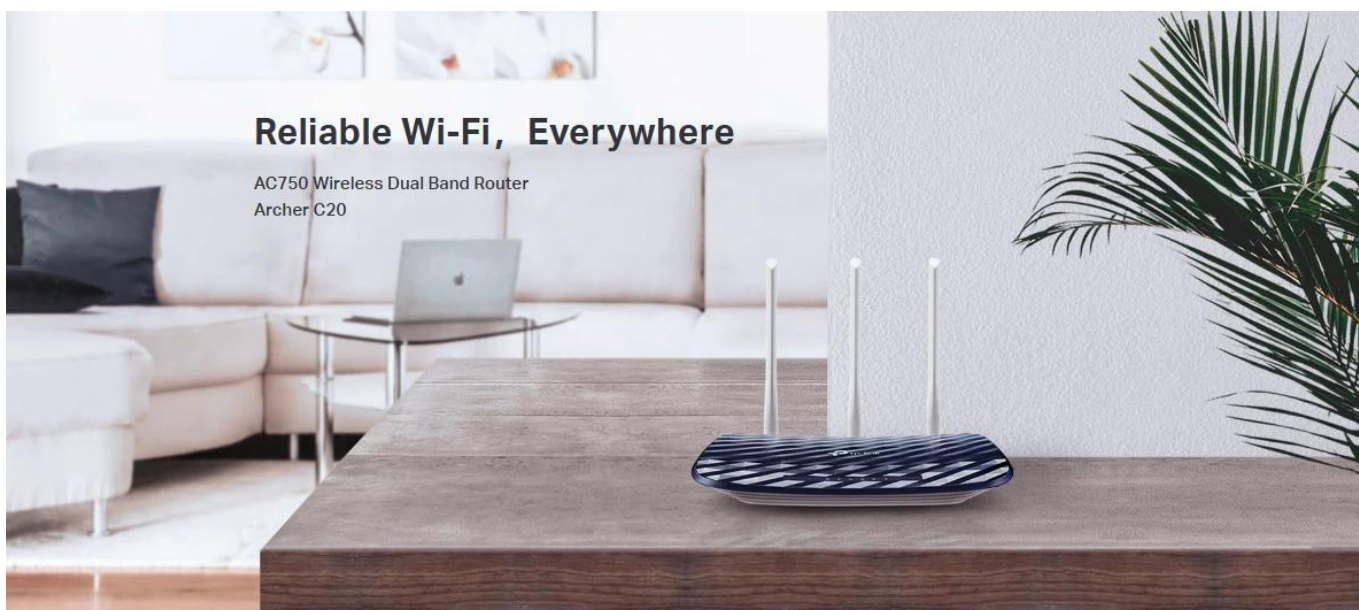

**802.11ac - Nová generace Wi-Fi**

TP-Link Archer C20 využívá standard Wi-Fi 802.11ac, zpětně kompatibilní se standardem 802.11n a je 3x rychlejší než rychlost bezdrátového standardu N. Díky vyšší energetické úspornosti a robustnímu zabezpečení je standard 802.11ac skvělý způsob, jak zrychlit domácí multimediální síť a vyřešit přetížení, které několik zařízení může způsobit.