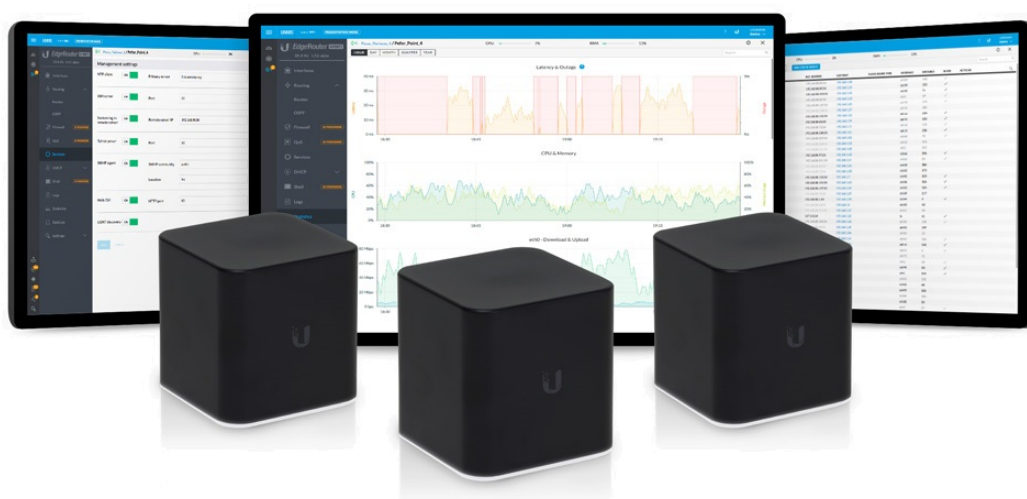

26 měs.

Stav:

Nové zboží

Popis

Ubiquiti AirCube AC

AirCube AC je designový Wi-Fi router 2,4GHz/5GHz, který vyniká výkonnou anténou a skvělým pokrytím každé domácnosti. Navíc integruje vzdálenou správu koncových zařízení UNMS™ a podporuje aplikaci UNMS™ Mobile pro rychlé nastavení.

AirCube AC má inovativní **4dBi (2,4GHz) a 5dBi (5GHz) antény**, která rozšíří pokrytí Wi-Fi signálu za hranice běžných routerů. Díky anténám 2x2MIMO dosahuje router na bezdrátové části agregované **propustnosti až 1167 Mbps**.

AirCube AC má **čtyři Gbit RJ45 porty**, z toho dva porty jsou PoE. Port **PoE IN** slouží pro napájení samotného routeru, port **PoE Out** podporuje pasivní PoE 24V na výstupu.

AirCube AC nabízí dvě možnosti konfigurace routeru. **Rychlé nastavení pomocí aplikace UNMS™ Mobile nebo vzdálená správa více Ubiquiti zařízení v UNMS™ softwaru.** Standardní rozhraní na IP adrese routeru je spíše informativní, nabízí možnost stáhnout nebo nahrát konfiguraci, upgradovat firmware, restart.

Aplikace **UNMS™ Mobile** ([Android](#), [iOS](#)) pomáhá s jednoduchou a pohodlnou konfigurací routeru.

Software **UNMS™** je komplexní kontrolér pro centralizované řízení všech airCube routerů a dalších Ubiquiti síťových prvků. Nabízí intuitivní webové rozhraní, rychlou konfiguraci zařízení, grafické přehledy pro efektivní sledování a odstraňování problémů. Největší výhodou jsou **nulové licenční poplatky** za používání softwaru.