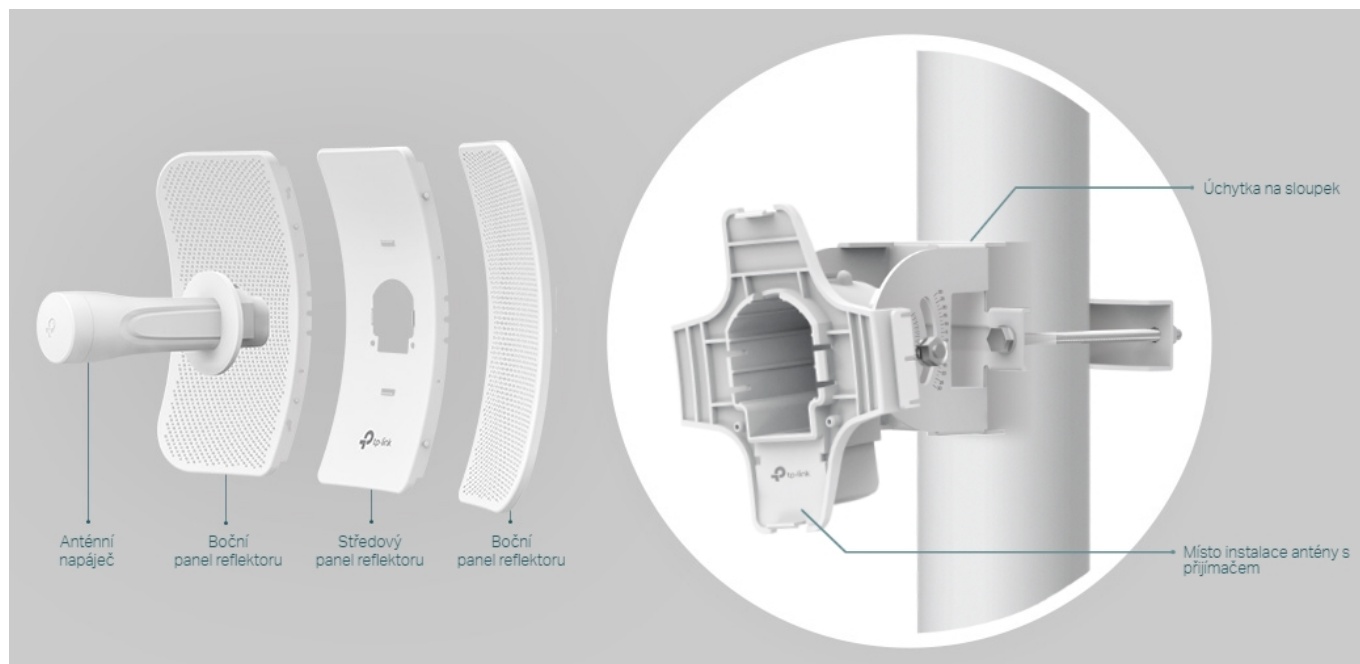

36 měs.

Stav:

Nové zboží

Popis

TP-Link CPE610

Směrová anténa na profesionální úrovni se ziskem 23 dBi určená pro bezdrátový přenos dat na velké vzdálenosti

Díky směrové anténě Cassegrain s vysokým ziskem 23 dBi, technologií 2x2 MIMO a speciálnímu kovovému reflektoru umožňuje model CPE610 dosáhnout vynikajícího směrového zaměření paprsku, vylepšené latence a odolnosti vůči rušení. Profesionální výkon a uživatelsky příjemné provedení – venkovní anténa CPE610 s rychlostí přenosu 300 Mb/s v pásmu 5 GHz a ziskem 23 dBi je ideální volbou a cenově výhodným řešením pro potřeby venkovních bezdrátových sítí.

Stabilní konstrukce a flexibilní instalace

- Díky částem, které do sebe vzájemně zaklapnou, je montáž snadná a pohodlná
- Sady pro montáž na sloupek a volnost pohybu ve všech třech osách umožňují flexibilní instalaci
- Odolná konstrukce zajišťuje stabilitu i ve větrném prostředí

Pharos Control - Systém centralizované správy sítě

Anténa CPE610 se dodává se softwarem Pharos Control pro centralizovanou správu sítě, který uživatelům pomáhá snadno řídit všechna zařízení v síti z jediného počítače. Mezi jeho funkce patří rozpoznávání zařízení, monitorování jejich stavu, aktualizace firmware a údržba sítě. Intuitivní prostředí ve webovém prohlížeči – PharOS – je alternativním způsobem, jak síť spravovat, a profesionálům umožňuje přístup k detailnějším nastavením.

Příklady použití:

ZÁKLADNÍ SPECIFIKACE

Typ antény: směrová

Frekvence: 5,15 GHz - 5,85 GHz

Zisk: 23 dBi

Rozměry: 366 × 280 × 207 mm