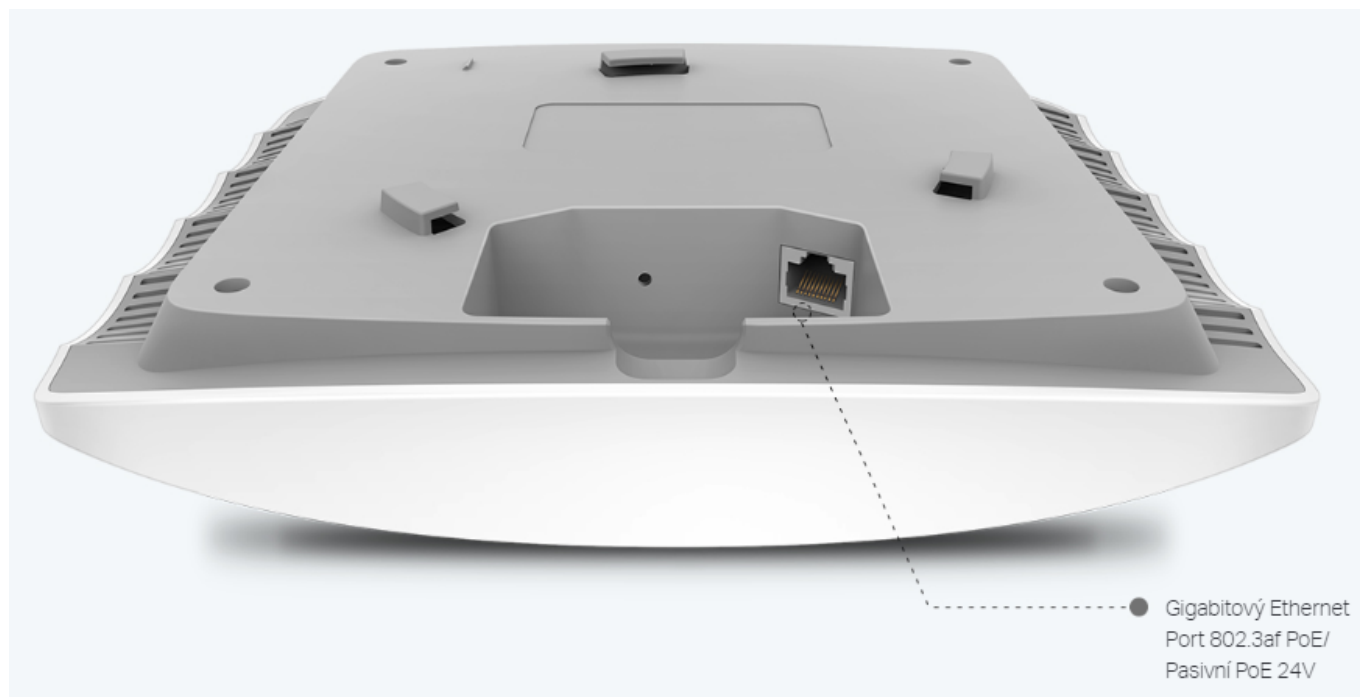

60 měs.

Stav:

Nové zboží

Popis

TP-Link EAP225

Bezdrátový dvoupásmový gigabitový access point je vybaven nejnovější technologií **802.11ac** Wave 2 MU-MIMO a snadno tak v dvoupásmové Wi-Fi síti dosahuje rychlosti **až 1350 Mb/s** pro více zařízení současně.

Přístupový bod podporuje napájení **802.3af PoE** a pasivní PoE, nebo může být napájen PoE switchem nebo samostatným PoE adaptérem, takže instalace zařízení bude flexibilní a snadná.

ZÁKLADNÍ SPECIFIKACE

Wi-Fi standard: IEEE 802.11a/b/g/n/ac**Rychlost datového přenosu:** 2,4 GHz - 450 Mbit/s, 5 GHz - 867 Mbit/s**Anténa:** 3 × 4 dBi + 2 × 5 dBi integrovaná anténa**Porty:** 1 × GbE RJ-45 LAN**Frekvenční pásmo:** 2,4 GHz, 5 GHz**Podpora PoE:** ano, 802.3af**Rozměry:** 205,5 × 181,5 × 37,1 mm