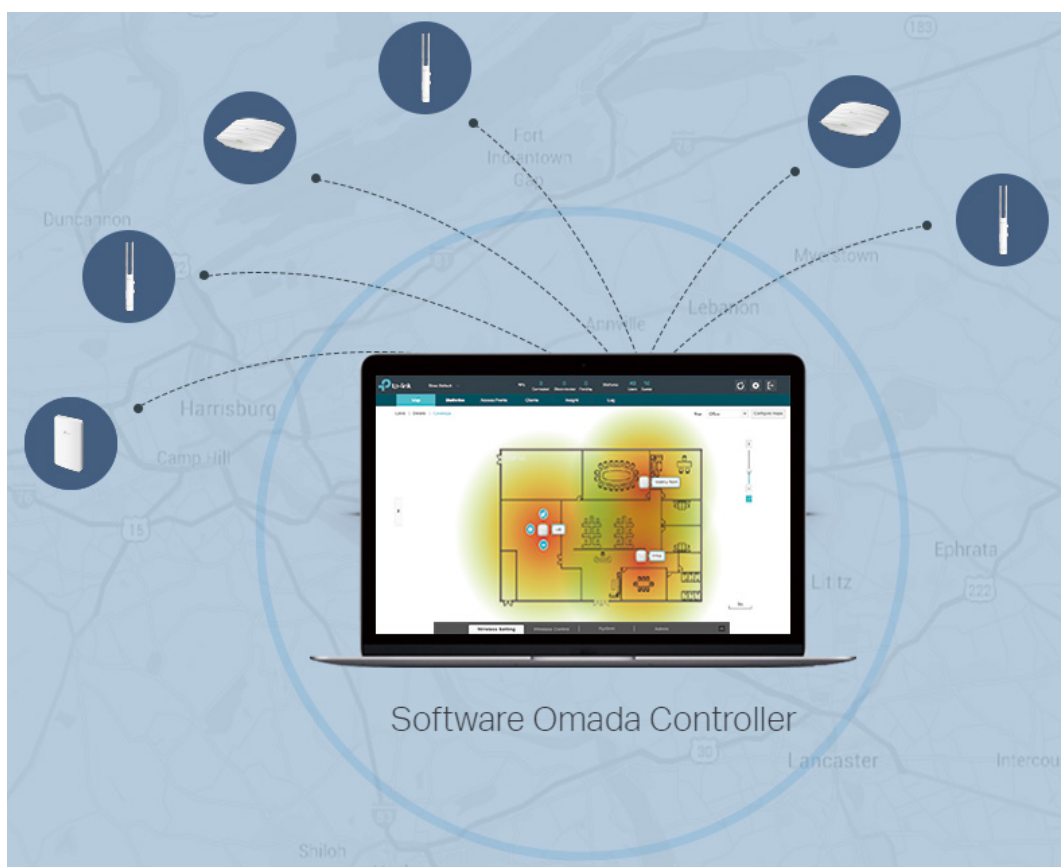

60 měs.

Stav:

Nové zboží

Popis

TP-Link EAP225-Outdoor

Access point EAP225-Outdoor podporuje souběžnou rychlost přenosu v obou pásmech **až 1167 Mb/s**. A protože je vybaven technologií 802.11ac Wave 2 MU-MIMO, dokáže komunikovat s více klienty současně a je tak ideálně vhodný pro prostředí s velmi hustým provozem.

Díky vysokému přenosovému výkonu a všesměrovým anténám s vysokým ziskem poskytuje access point EAP225-Outdoor stabilní pokrytí bezdrátovým signálem s dosahem ve venkovních podmínkách přes 200 metrů v pásmu **2,4 GHz** a přes 300 metrů v pásmu **5 GHz**.

Díky softwaru ovladače **Omada** mohou mít malé a střední firmy z jednoho místa pod kontrolou stovky venkovních i vnitřních access pointů.

ZÁKLADNÍ SPECIFIKACE

Standard Wi-Fi: IEEE 802.11a/b/g/n/ac

Rychlost datového přenosu: 2,4 GHz - 300 Mbit/s, 5 GHz - 867 Mbit/s

Anténa: 2x odnímatelná externí anténa

Frekvenční pásmo: 2,4 GHz, 5 GHz

Porty: 1x RJ-45 Gigabit LAN

Podpora PoE: ano, 802.3af a pasivní PoE

Rozměry: 215 x 46 x 27 mm