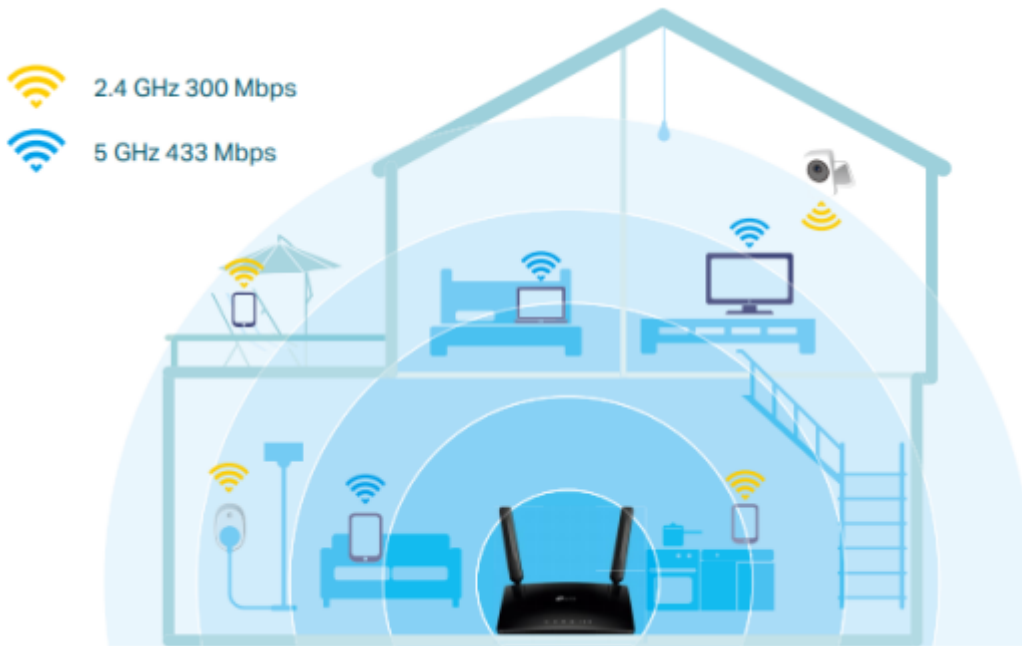

36 měs.

Stav:

Nové zboží

Popis

TP-Link Archer MR200

Bezdrátový **LTE** router s duálním pásmem AC750 sdílí LTE síť s několika Wi-Fi zařízeními a umožňuje stahování rychlostí **až 150 MBit/s**.

LTE router vytváří simultánní bezdrátovou síť s celkovou přenosovou rychlostí **až 733 MBit/s**. Tyto dvě bezdrátové sítě, využívající pásmo **2,4 GHz a 5 GHz**, poskytují optimalizovaný výkon a minimalizují rušení signálu. Integrované antény s pokročilou technologií a nejnovější bezdrátová technologie zajišťují stabilní připojení a výborné pokrytí. Díky portu **WAN/LAN** může router také podporovat širokou škálu typů připojení, včetně kabelových, optických a DSL modemů.

Snadné nastavení a správa pomocí mobilní aplikace Tether

Bezplatná **aplikace Tether** je k dispozici pro zařízení s operačním systémem Android i iOS, abyste mohli router snadno zprovoznit a spravovat nastavení vaší sítě.