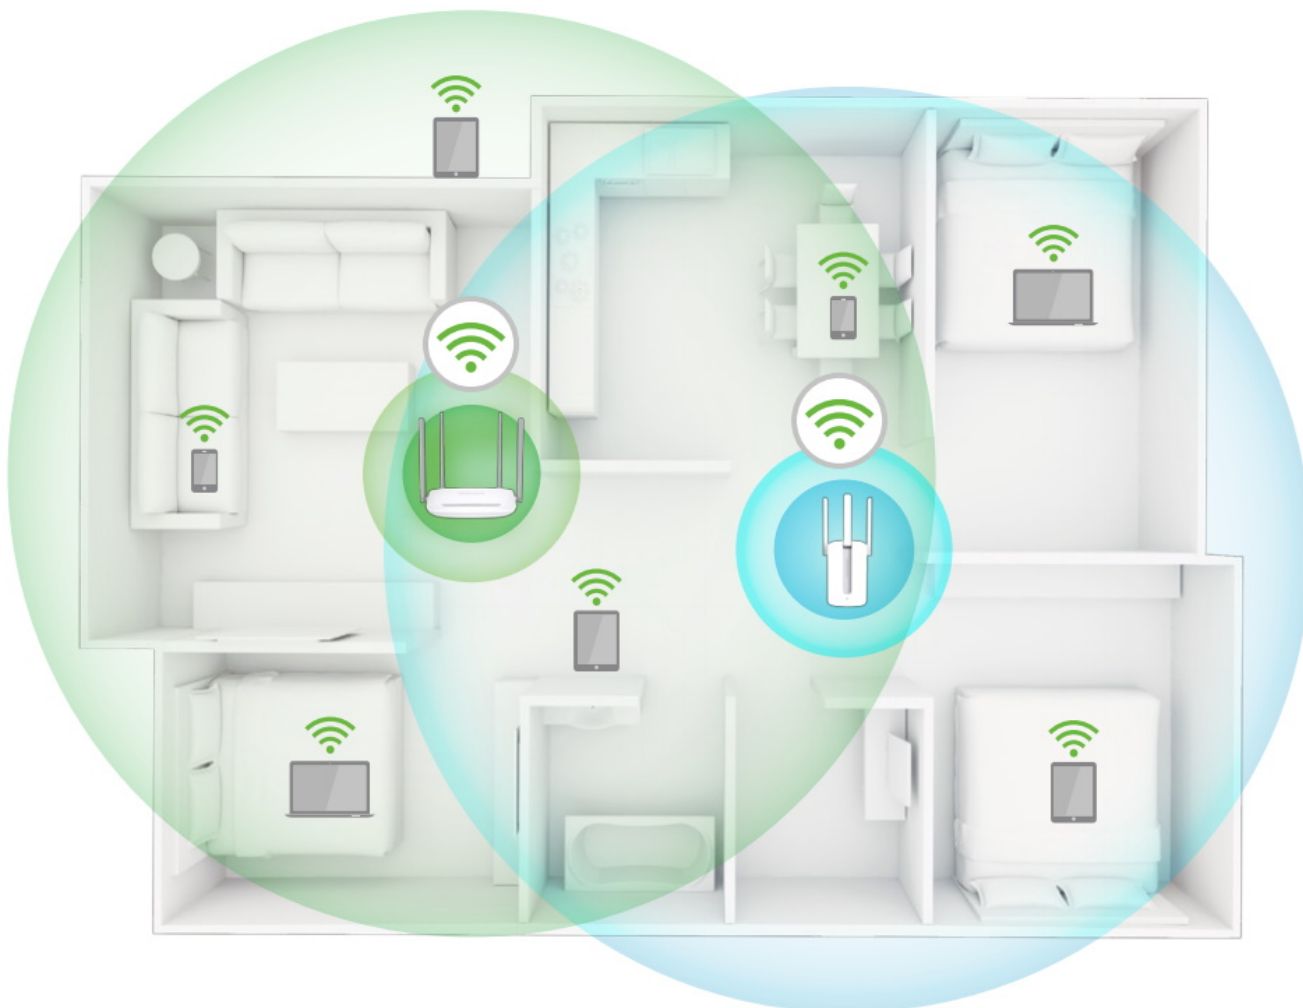

26 měs.

Stav:

Nové zboží

Popis

Mercusys MW300RE

Bezdrátový extender Wi-Fi dosahu s rychlostí přenosu dat až 300 Mb/s.

Bezdrátový extender posiluje signál tak, aby byl v plné síle a bez výpadků k dispozici i v místech, která dříve nešlo pokrýt, nebo tam, kde je obtížné instalovat kabely.

Od běžných extenderů se model MW300RE odlišuje tím, že je vybaven dvěma externími anténami s technologií MIMO.

Rozšířeného pokrytí bezdrátovým signálem dosáhnete snadno stiskem tlačítka WPS.

Díky miniaturním rozměrům a provedení, které umožňuje montáž na stěnu, je snadné extender flexibilně instalovat nebo přemísťovat.

Extender má kontrolky LED s různými barvami podsvícení, které vám pomohou vyhledat ideální místo, kam jej umístit, aby dosah vaší Wi-Fi síť byl rozšířen co nejlépe.

ZÁKLADNÍ SPECIFIKACE

Standard: IEEE 802.11b/g/n