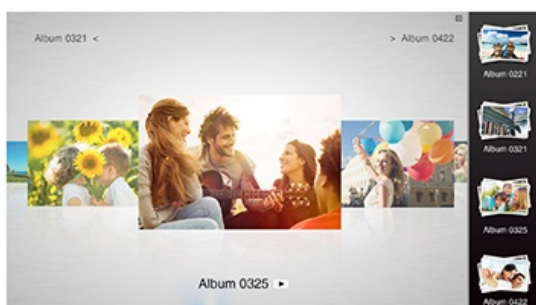

24 měs.

Stav:

Nové zboží

Popis**Projektor ViewSonic PG603X - ideální pro prezentace**

Projektor ViewSonic PG603X s XGA rozlišením a svítivostí **3600 ANSI lumenů** pro jasný a detailní obraz v dobře osvětlených místnostech. Podporuje **promítání 3D obsahu** z 3D Blu-ray přehrávačů skrze rozhraní HDMI a nechybí ani podpora připojení notebooků, tabletů a jiných multimediálních přehrávačů. **Optimalizované ozvučení SonicMode** optimalizuje ozvučení v rámci 3 režimů:

- Standard Mode - nejlepší úroveň zvuku pro běžné použití
- Speech mode - vylepšuje mluvené slovo a řeč, vhodný pro výklad a výukové aktivity
- Entertainment Mode - podporuje lepší bassy a střední frekvence, vhodný pro poslech hudby nebo sledování filmů

ViewSonic PG603X

DLP projektor s XGA rozlišením **1024 x 768** obrazových bodů nabízí svítivost **3600 ANSI lumenů** a kontrastní poměr **22000:1**, díky čemuž zajistí kvalitní prezentace s ostrými detaily po celém plátně. Ozvučení prezentace zajistí **integrováný reproduktor** s výkonem 10 W. Projektor navíc umožňuje uživatelům **promítat 3D obsah** přímo z 3D Blu-ray přehrávačů, notebooků, tabletů a dalších přehrávačů médií s podporou HDMI.