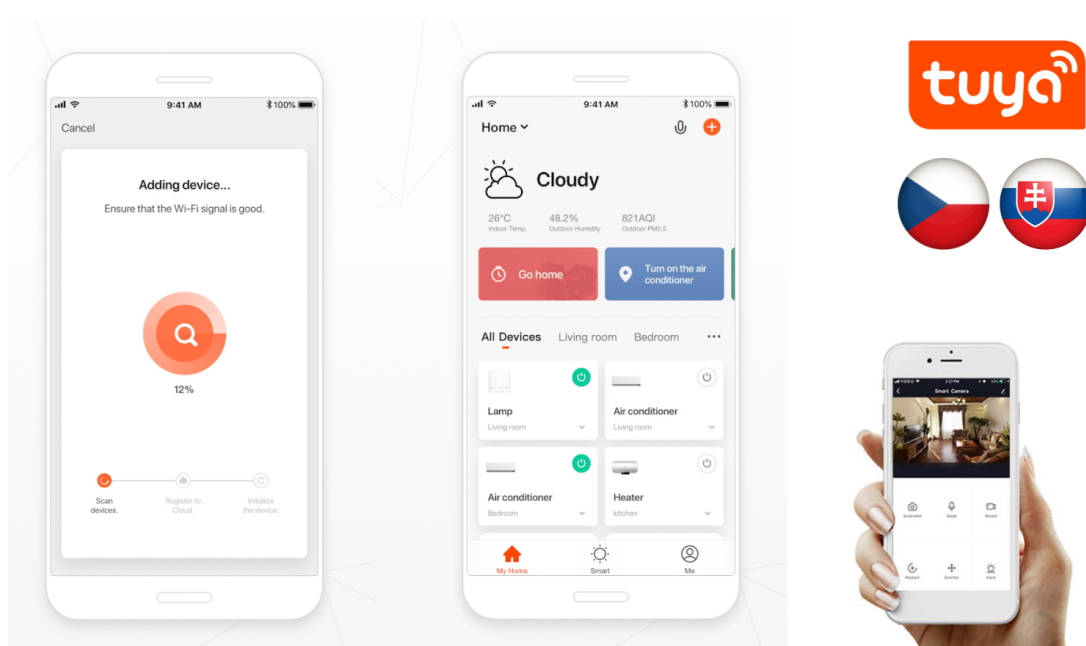

36 měs.

Stav:

Nové zboží

Popis

IMMAX NEO LIMITADO - smart osvětlení domácnosti pod palcem

Lustr **IMMAX NEO LIMITADO** představuje chytré osvětlení do vaší domácnosti. Kruhový design působí patřičným elegantním dojmem a bude se skvěle vyjímat v každém moderním obývacím pokoji. Díky **dálkovému ovládání** můžete závěsné svítidlo **IMMAX NEO LIMITADO** pohodlně kontrolovat, nastavit teplotu bílé barvy nebo intenzitu stmívání. Dotvořte rychle a jednoduše romantickou večerní atmosféru, nebo naopak získáte dostatek světla pro pracovní činnost.

Kromě **ovladače Zigbee 3.0** osvětlení IMMAX NEO LIMITADO podporuje rovněž systémy:

- iOS a Android
- Amazon Alexa
- Apple Siri zkratky
- Google Assistant
- Philips HUE

Nechybí ani kompatibilita s **chytrou bránou Immax NEO**, díky čemuž model **IMMAX NEO LIMITADO** snadno zapojíte do systému chytrého osvětlení v domácnosti a budete schopni jej ovládat skrze aplikaci ve smartphonu nebo tabletu.

IMMAX NEO LIMITADO 39 W

Designové LED závěsné stropní svítidlo pro chytrou domácnost. Svítidlo lze propojit s chytrou bránou **IMMAX NEO** a ovládat tak celou síť domácích světelných zdrojů skrze dálkový ovladač či aplikaci v mobilním telefonu. Dálkový ovladač **Zigbee 3.0** je součástí balení.