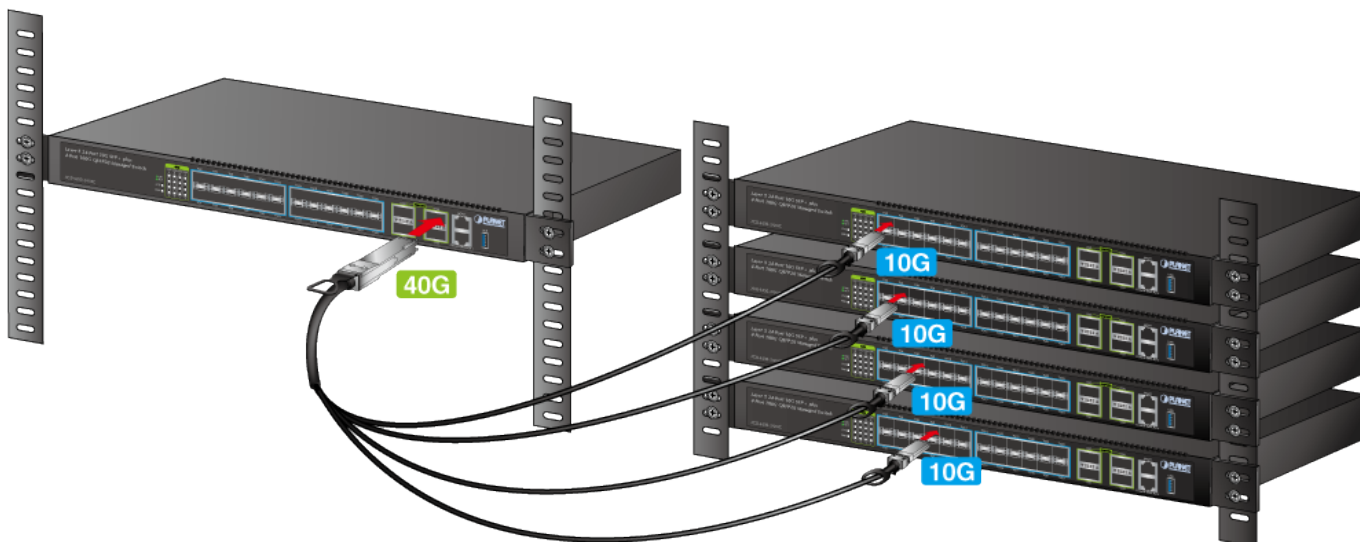

KABEL PLANET CB-QSFP4X10G-1M

Cena celkem:

2 160 Kč
(bez DPH: 1 785 Kč)

Kód zboží:

NETPLA2254

Part No.:

CB-QSFP4X10G-1M

Záruka:

26 měs.

Stav:

Nové zboží

Popis

PLANET CB-QSFP4X10G-1M

Kabel pro připojení až 4 zařízení s rozhraním SFP+ k jednomu s rozhraním QSFP+. Délka 1 m.

ZÁKLADNÍ SPECIFIKACE

Rychlost: 40 Gbps

Konektor 1: 1x QSFP+

Konektor 2: 4x SFP+

Provozní teplota: -5 až + 75 °C

Délka kabelu: 1 m