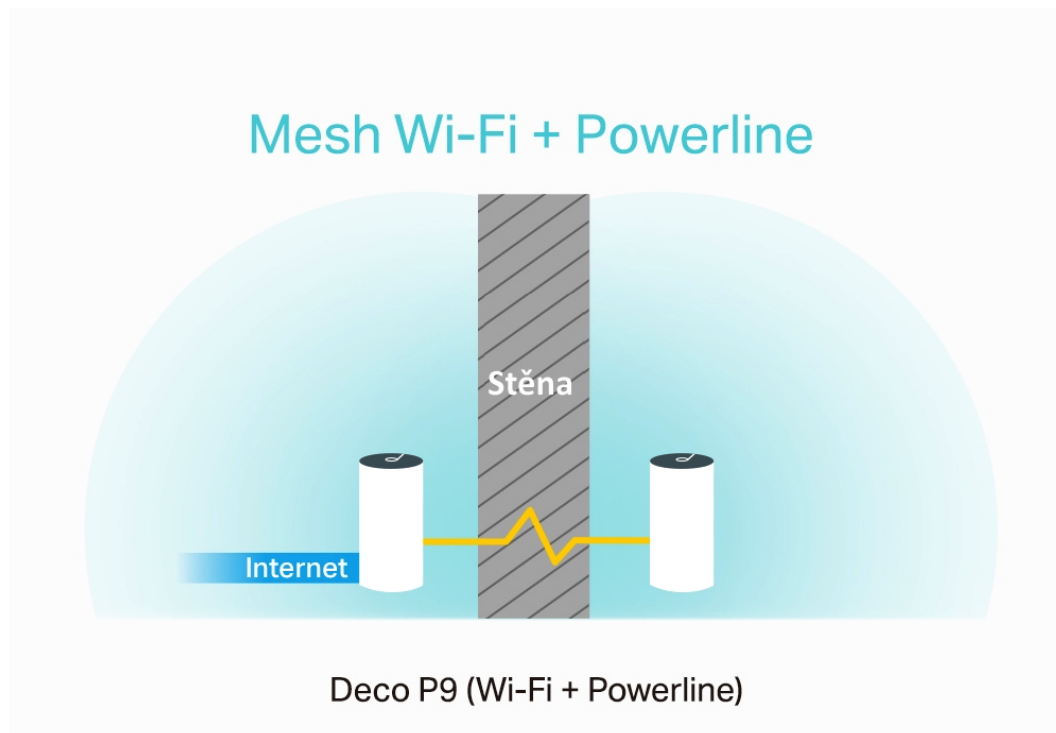

36 měs.

Stav:

Nové zboží

Popis

TP-Link Deco P9 (3 ks)

Deco P9 využívá systém trojice jednotek k dosažení bezproblémového celoplošného Wi-Fi pokrytí - eliminuje slabé oblasti signálu jednou provždy! Díky pokročilé technologii Deco Mesh spolupracují jednotky na vytvoření jednotné sítě s jediným názvem sítě. TP-Link **Mesh** znamená, že jednotky Deco spolupracují na **vytvoření jedné jednotné sítě**.

Deco E4 poskytuje rychlé a stabilní spojení rychlostí **až 1167 Mb/s** a spolupracuje s hlavními poskytovateli internetových služeb (ISP) a modemem. Tento systém je ideální pro pokrytí bezdrátovým signálem celé domácnosti (součástí balení jsou 3 jednotky) a je také **kompatibilní s Amazon Alexa a IFTTT**.

Deco P9 kombinuje **duální Wi-Fi a powerline** pro vytvoření silnější mesh sítě. Technologie Powerline **využívá elektrické rozvody** vašeho domu k vytvoření silnějšího propojení mezi jednotkami Deco tím, že **snižuje dopad stěn a jiných překážek na signál** a poskytuje ještě vyšší rychlosti sítě a skutečně bezproblémové pokrytí.