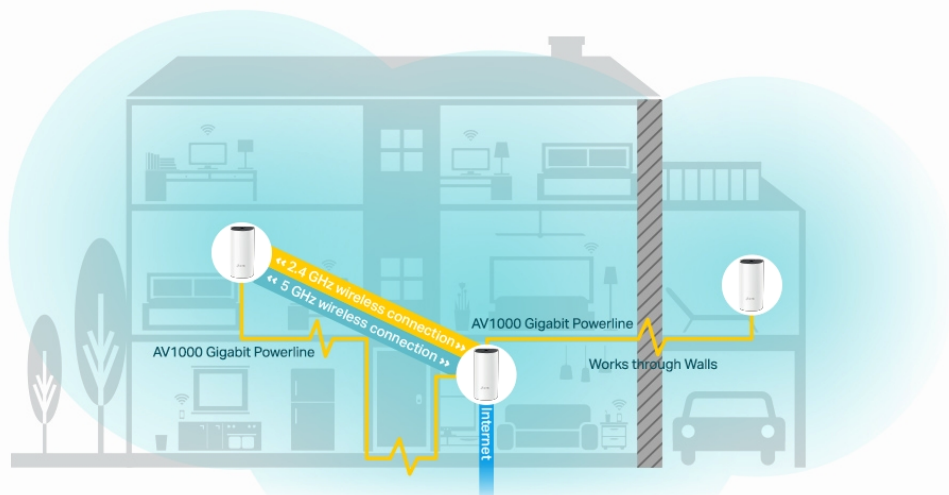

Dead-Zone Killer

Řada Deco P9 je samozřejmě **zpětně kompatibilní** se všemi Deco modely.

ZÁKLADNÍ SPECIFIKACE

Standard: IEEE 802.11a/b/g/n/ac

Rychlost datového přenosu: 2,4 GHz - 300 Mbit/s, 5 GHz - 867 Mbit/s

Anténa: 2× integrovaná anténa

Porty: 2× Gigabit Ethernet RJ-45 (WAN/LAN auto-sensing)

Frekvenční pásmo: 2,4 GHz, 5 GHz

Zabezpečení: WPA-PSK, WPA2-PSK

Podpora PoE: ne

Rozměry: 190 × 90,7 × 90,7 mm