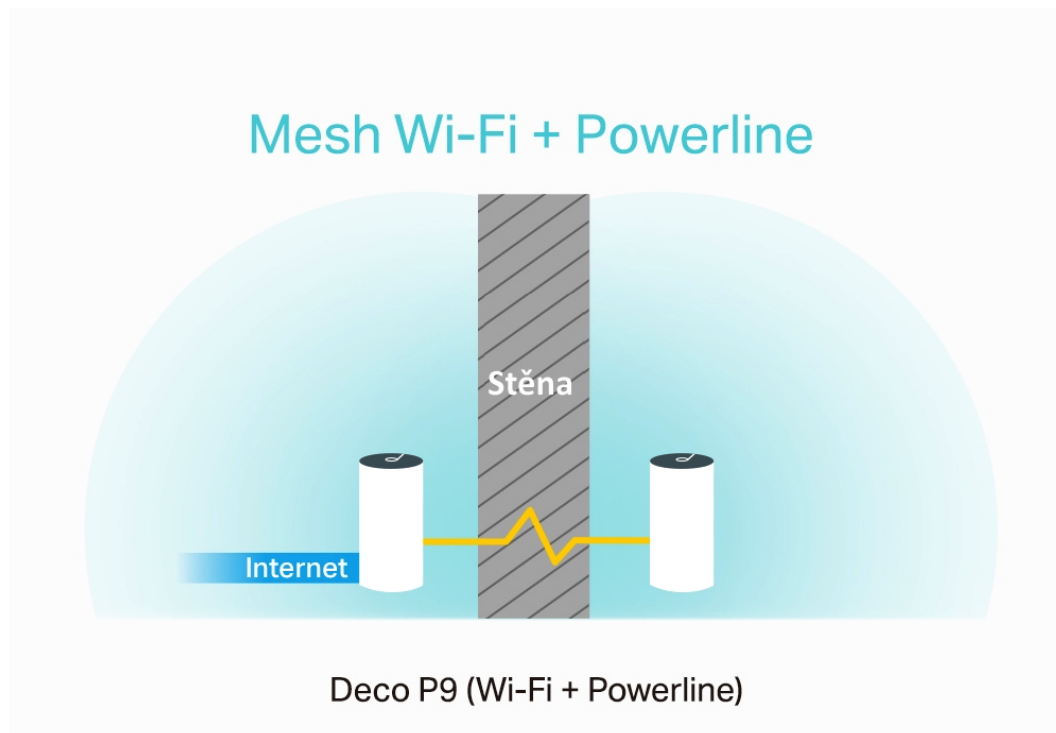

36 měs.

Stav:

Nové zboží

Popis

TP-Link Deco P9 (2 ks)

Deco P9 využívá systém trojice jednotek k dosažení bezproblémového celoplošného Wi-Fi pokrytí - eliminuje slabé oblasti signálu jednou provždy! Díky pokročilé technologii Deco Mesh spolupracují jednotky na vytvoření jednotné sítě s jediným názvem sítě. TP-Link **Mesh** znamená, že jednotky Deco spolupracují na **vytvoření jedné jednotné sítě**.

Deco E4 poskytuje rychlé a stabilní spojení rychlostí **až 1167 Mb/s** a spolupracuje s hlavními poskytovateli internetových služeb (ISP) a modemem. Tento systém je ideální pro pokrytí bezdrátovým signálem celé domácnosti (součástí balení jsou 2 jednotky) a je také **kompatibilní s Amazon Alexa a IFTTT**.

Deco P9 kombinuje **duální Wi-Fi a powerline** pro vytvoření silnější mesh sítě. Technologie Powerline **využívá elektrické rozvody** vašeho domu k vytvoření silnějšího propojení mezi jednotkami Deco tím, že **snižuje dopad stěn a jiných překážek na signál** a poskytuje ještě vyšší rychlosti sítě a skutečně bezproblémové pokrytí.

Hybridní systém pro celý dům poskytuje rozšířené **pokrytí až do plochy 370 m²** s pomocí kombinace dvou pásem Wi-Fi a elektrického vedení. Eliminujte oblasti se slabým signálem v celé domácnosti pomocí Wi-Fi a již nemusíte hledat stabilní připojení.