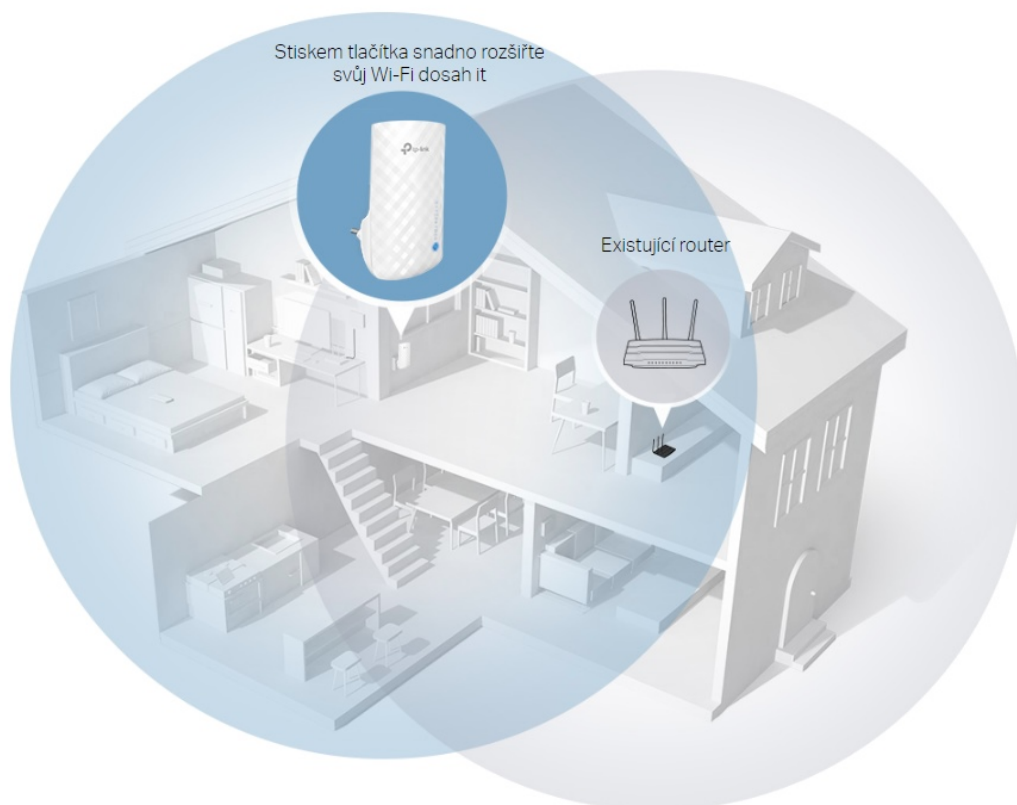

36 měs.

Stav:

Nové zboží

Popis

TP-Link RE190

Opakovač signálu RE190 rozšiřuje vaše stávající Wi-Fi pokrytí pomocí bezdrátové technologie. Funguje se standardním bezdrátovým směrovačem a vytváří silnější **dvoupásmové připojení** pro spolehlivé pokrytí. Vytváří rychlejší přístup pro bezdrátová zařízení standardu **802.11a/b/g/n/ac** a zajišťuje vysokou rychlost bezdrátové sítě **až 733 Mbit/s**.

ZÁKLADNÍ SPECIFIKACE

Standard Wi-Fi: IEEE 802.11a/b/g/n/ac**Rychlost datového přenosu:** 2,4 GHz – 300 Mbit/s, 5 GHz – 433 Mbit/s**Anténa:** 3× interní (všesměrová)**Frekvenční pásmo:** 2,4 GHz, 5 GHz**Zabezpečení:** WEP, WPA/WPA2-PSK**Rozměry:** 110 × 65,8 × 38,8 mm