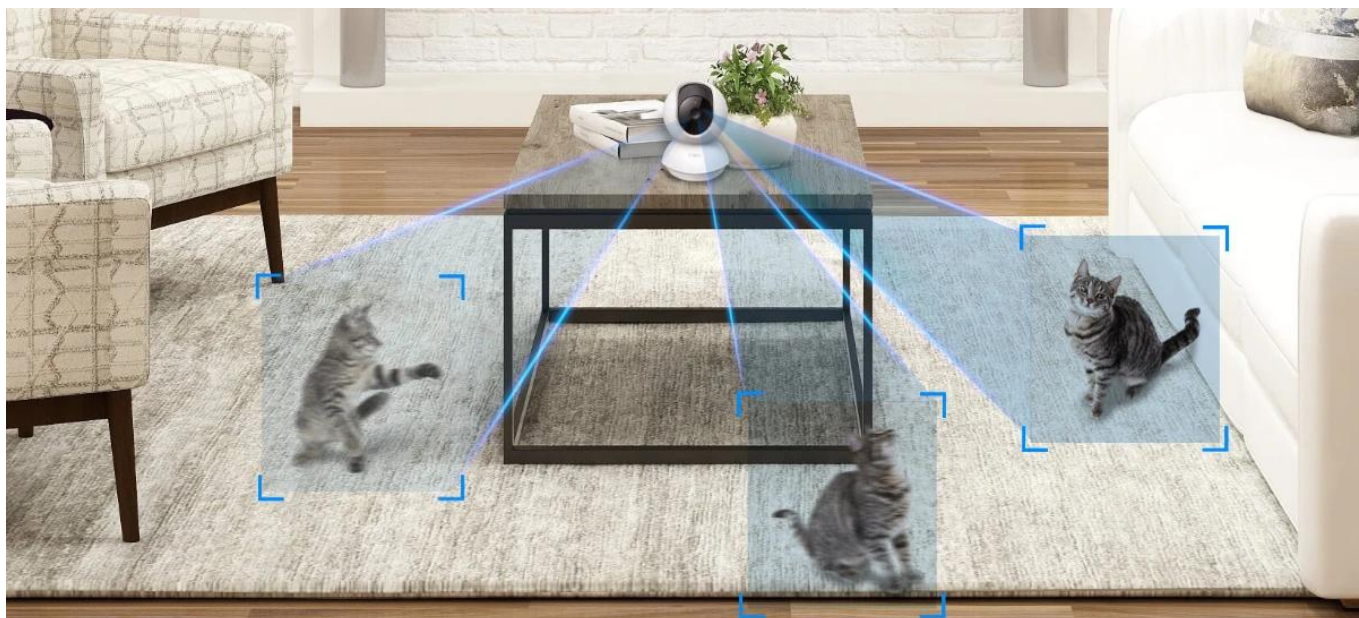

Obousměrné audio

Použijte krystalově čisté obousměrné audio pro komunikaci s rodinnými příslušníky, zvědavými spolubydělci nebo dokonce nezbednými domácími mazlíčky.