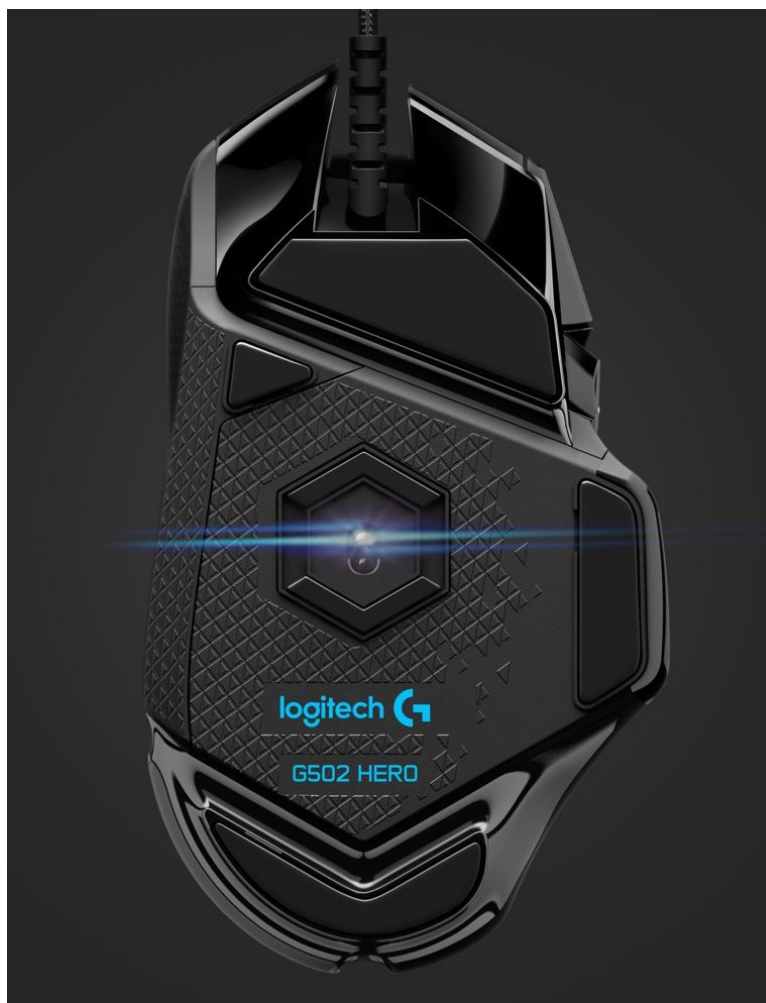

36 měs.

Stav:

Nové zboží

Popis

Logitech G502 HERO High Performance - volba pro hráče

Herní myš Logitech G502 HERO High Performance je ztělesněním všeho, co potřebujete na hladký průběh hrou a tuhé on-line bitvy. Vyznačuje se špičkovým zpracováním a pokročilými funkcemi, které vám poskytnou komfort a plné herní zážitky. Disponuje **11 programovatelnými tlačítky** a pokročilým optickým senzorem. Rozlišení, které dosahuje **až 16 000 dpi**, zajišťuje přesnou manipulaci a plynulý pohyb.