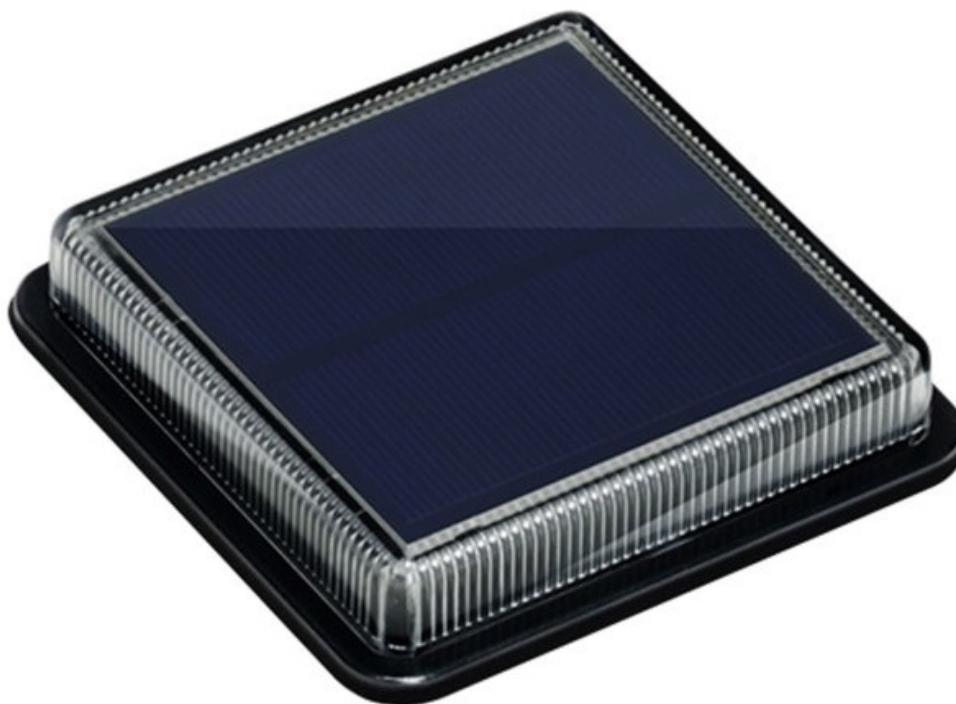

## LED světlo IMMAX TERRACE - solární osvětlení na terasu, verandu či do zahrady

**Solární LED světlo IMMAX TERRACE** pro osvětlení zejména venkovních prostor. Pro tyto účely splňuje osvětlení stupeň krytí IP68, díky čemuž odolá vnějším vlivům počasí a podpoří **dlouhou životnost**. Další předností je snadná instalace bez nutnosti kabelů a samozřejmě **zabudovaná baterie s kapacitou 500 mAh**, která ve výsledku výrazně **sníží finanční náklady na osvětlení**.

### IMMAX TERRACE 1,5 W

Moderní **solární LED osvětlení**, vhodné pro terasy, schodiště, bazény a chodníčky na zahradě. Disponuje **vestavěnou baterií** s kapacitou **500 mAh**. Samozřejmostí je **světelný senzor** pro automatické rozsvícení po setmění a odolnost proti prachu a vodě dle **IP68**.

### ZÁKLADNÍ SPECIFIKACE

**Příkon:** 1,5 W

**Počet SMD čipů:** 12

**Napájení:** vestavěná baterie (500 mAh), 3,2 V

**Senzor pohybu:** ne

**Stupeň krytí:** IP68

**Barva světla:** 4000 K

**Materiál těla reflektoru:** plast