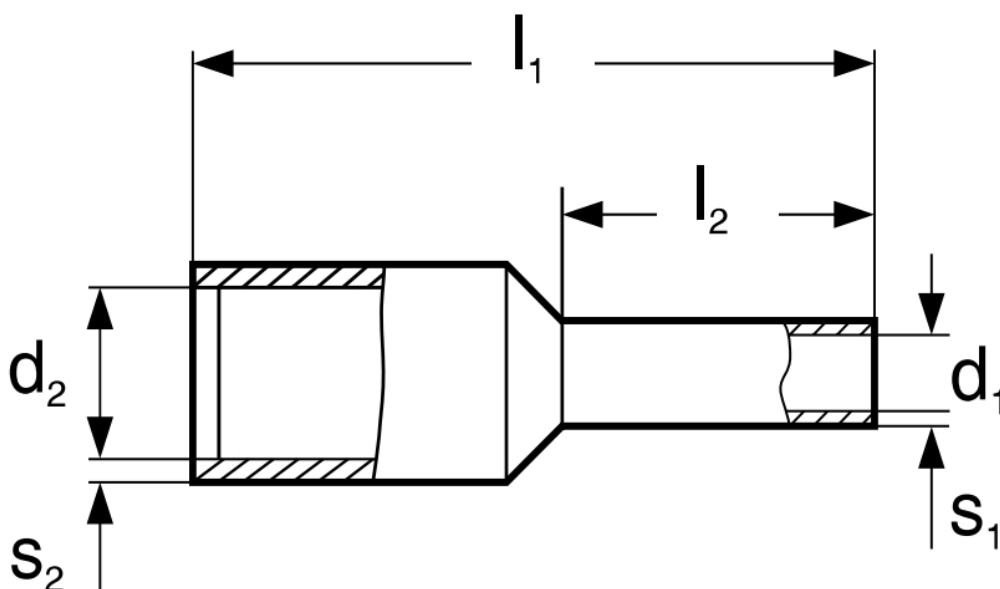

XTEND SOLARMI INSTALAČNÍ DUTINKA 10MM²

Cena celkem:

3,34 Kč
(bez DPH: 2,76 Kč)

Kód zboží:

ELEGWL0024

Part No.:

2335

Záruka:

26 měs.

Stav:

Nové zboží

Popis**Xtend Solarmi instalační dutinka 10 mm²**

Lisovací dutinka **DI 10-12** s izolací, dle DIN 46228 pro Cu laněné vodiče (nelze použít pro plné vodiče).

ZÁKLADNÍ SPECIFIKACE**Jmenovitý průřez:** 10 mm²**Délka pouzdra:** 12 mm**Izolační materiál:** polypropylen**Materiál:** měď**Povrch:** cínovaný**Barva:** šedá

Označení	Průřez vodiče v mm ²	Rozměry v mm					
		l ₁	l ₂	d ₁	d ₂	s ₁	s ₂
DI 4-10	4	17,0	10,0	2,8	4,8	0,20	0,30
DI 4-12		20,0	12,0	2,8	4,8	0,20	0,30
DI 4-18		26,0	18,0	2,8	4,8	0,20	0,30
DI 6-12	6	20,0	12,0	3,5	6,3	0,20	0,30
DI 6-18		26,0	18,0	3,5	6,3	0,20	0,30
DI 10-12	10	22,0	12,0	4,5	7,6	0,20	0,40
DI 10-18		28,0	18,0	4,5	7,6	0,20	0,40
DI 16-12	16	24,0	12,0	5,8	8,8	0,20	0,40
DI 16-18		28,0	18,0	5,8	8,8	0,20	0,40