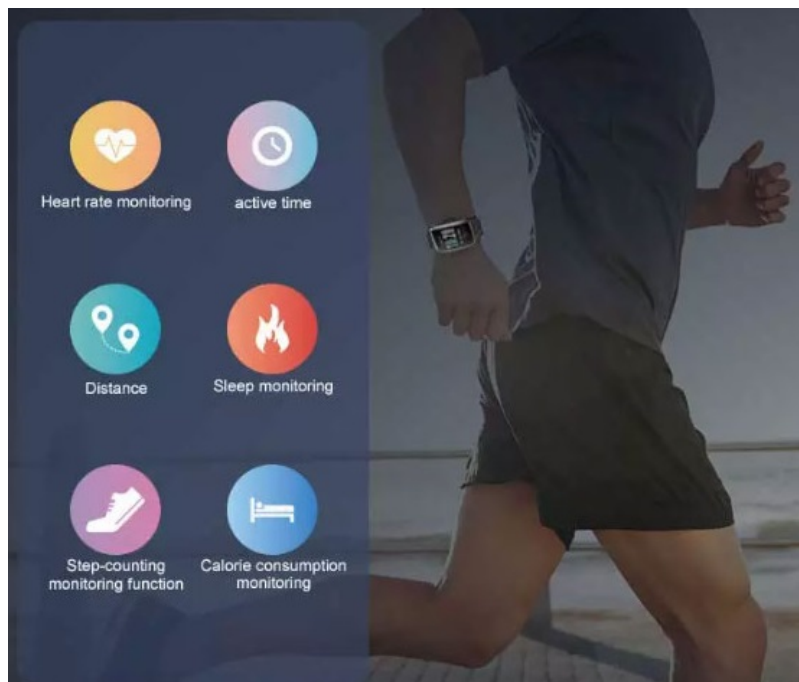

### Chytré hodinky UMAX U-Band P2-L pro monitoring sportovních aktivit a dalšího pohybu

**Trendy smart hodinky UMAX U-Band P2-L**, které zaujmou barevným **dotykovým displejem** a stylovým designem. Díky široké škále funkcí jsou hodinky vhodné **pro každodenní nošení i sportovní aktivity**. Potěší také **menu v češtině** a podpora mobilní aplikace. Hodinky **UMAX U-Band P2-L** disponují **fotoelektrickým snímačem tepové frekvence** pro monitoring 24 hodin denně. Díky pokročilému algoritmu tak máte dokonalý přehled o hladině svého tepu a můžete zefektivnit tak proces spalování během cvičení a jiných sportovních aktivit, případně tep kontrolovat kdykoli během dne, v klidovém režimu, v práci, ve stresu apod. Mějte přehled o svých pohybových aktivitách každý den.

Chytré hodinky **UMAX U-Band P2-L** jsou všude s vámi, ať už jdete do práce, posilovny, na nákup nebo třeba na výlet. Vždy budete mít přehled o **počtu kroků, spálených kaloriích nebo celkové vzdálenosti**. Naměřená data lze snadno synchronizovat pomocí **mobilní aplikace** a získat přehlednou tabulku o vašem pohybu. A zatímco během noci spíte, hodinky UMAX U-Band P2-L monitorují **kvalitu spánku**. Probuzení zajistí nastavený **alarm**, který rozvibruje hodinky na vašem zápěstí, což je mnohem příjemnější než klasický budík. Samozřejmostí je podpora bezdrátového připojení skrze rozhraní **Bluetooth**, které zajistí konektivitu s vaším smartphonem a následné zobrazení notifikací na displeji hodinek. Snadnou správu, nastavení hodinek i synchronizaci dat umožňuje **mobilní aplikace VeryFit PRO v českém jazyce**.