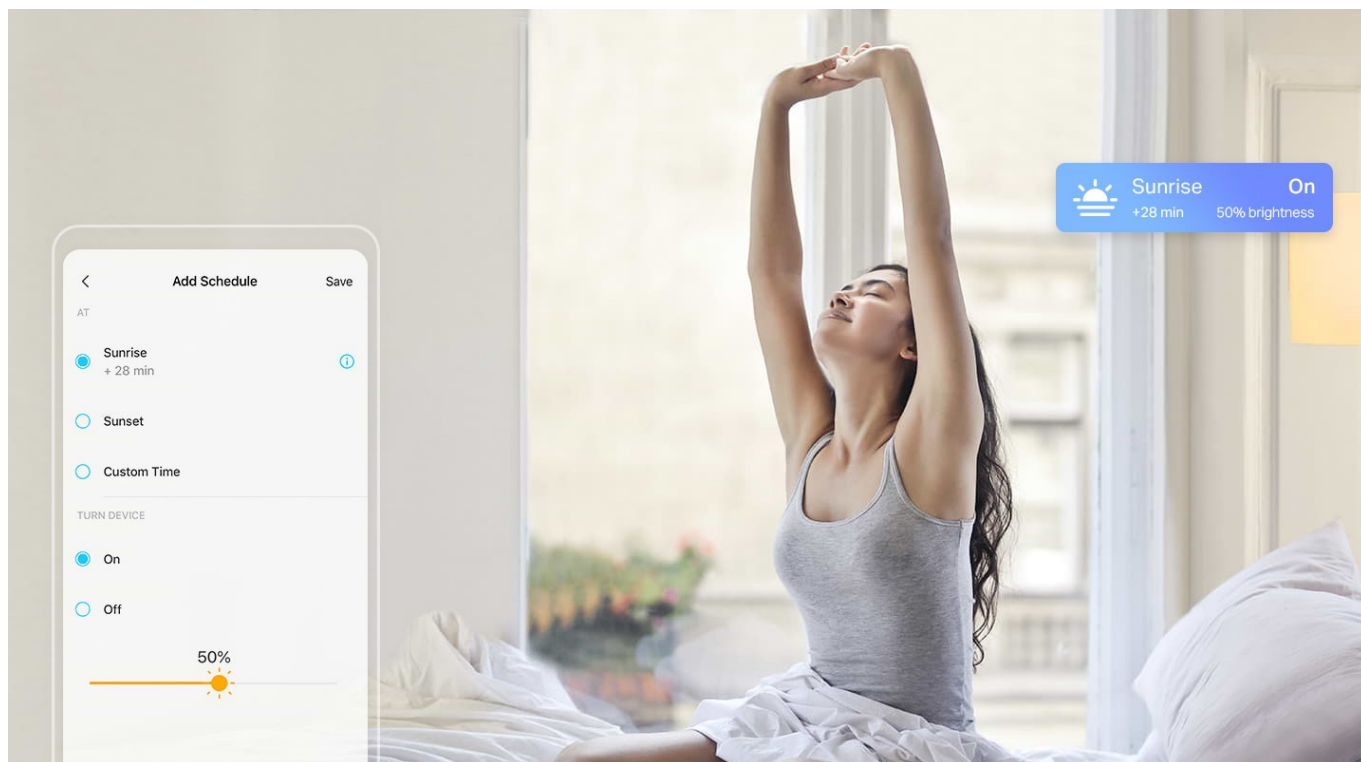

26 měs.

Stav:

Nové zboží

Popis

TP-Link Tapo L510E - když slunce nesvítí, chytrá žárovka poslouží

Chytrá žárovka TP-Link Tapo L510E s nastavitelnou intenzitou osvětlení, která se přizpůsobí vašim požadavkům v domácnosti. Chcete vytvořit atmosféru pro romantický večer, pracovní činnost nebo třeba relax po náročném dni u filmu? Osvětlení je teď ve vašich rukách. Pokud jste si zvykli na jas světla při večeri, u čtení knížky, sledování TV či jiných činnostech, můžete si jej **snadno uložit a zase zvolit**, až bude čas na další díl oblíbeného seriálu.

Máte-li rádi pravidelnost, jistě oceníte možnost **nastavení časových plánů pro zapnutí a vypnutí** s přesně daným jasem. Nebo zvolte **Režim nepřítomnost**, aby osvětlení simulovalo vaši přítomnost a odradilo tak případné neinvitované hosty.

Díky pokročilým **technologím pro úsporu energie** se nemusíte bát, že byste přespříliš plýtvali elektřinou. **Smart žárovka TP-Link Tapo L510E** se ideálně uplatní ve všech typech chytrých domácností, **podporuje hlasové ovládání**, takže rychle a jednoduše změňte osvětlení skrze příkazy pro **hlasové asistenty Amazon Alexa a Google Assistant**. Snadné ovládání podporuje rovněž **aplikace Tapo pro chytré mobilní telefony**.

Jednoduše připojte chytrou žárovku k domácí Wi-Fi síti a ovládejte pomocí aplikace Tapo kdekoliv se pohybujete. Nepotřebujete žádné další ovládací prvky. Žárovka podporuje také hlasové ovládání Amazon Alexa a Google Assistant. Lze ji stmívat a rozsvěcovat ručně nebo na základě nastavitelných časových rozvrhů.