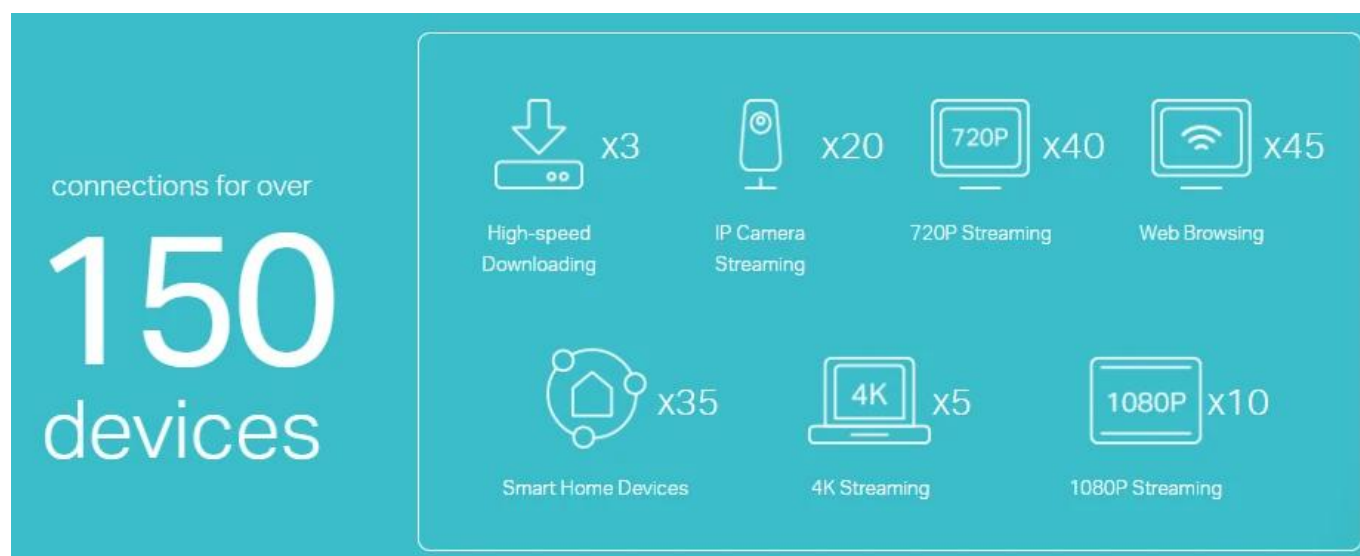

Pokrytí podle balení:

- **3pack:** Pokrytí až 530 m²
- **2pack:** Pokrytí až 370 m²

Skutečné bezproblémové roaming pro lepší zážitky

TP-Link Mesh znamená, že Deco jednotky spolupracují a tvoří jednu sjednocenou síť. Váš telefon nebo tablet se automaticky připojí k nejrychlejšímu Deco při pohybu po domě, což vytváří skutečně bezproblémový Wi-Fi zážitek.

Více připojení pro pohlcující streaming

Užijte si efektivnější síť s 4x vyšší průměrnou propustností na připojená zařízení v hustých prostředích díky technologii Wi-Fi 6. Deco X20 je testován pro připojení více než 150 zařízení bez snížení výkonu.

- 3x vysokorychlostní stahování
- 20x IP kamera streaming
- 40x 720P streaming
- 45x procházení webu
- 35x chytrá domácí zařízení
- 5x 4K streaming
- 10x 1080P streaming

Rychlejší Wi-Fi 6 rychlost = žádné čekání