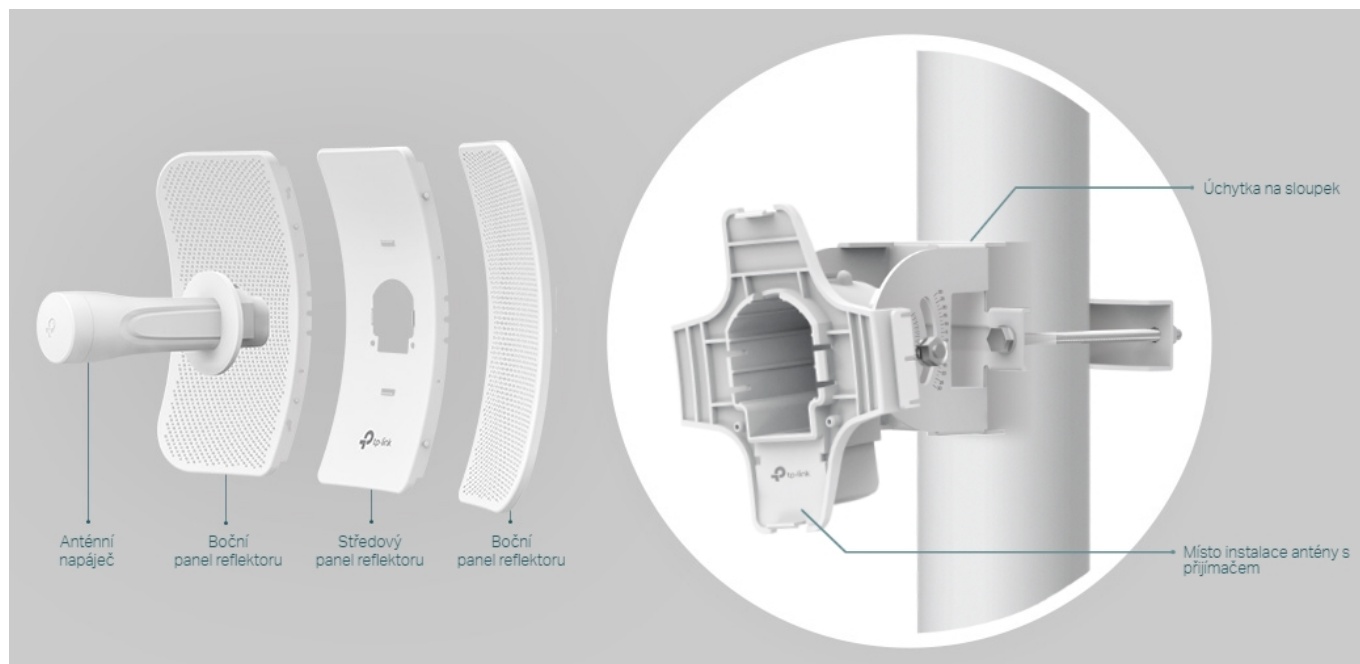

#### **Směrová anténa na profesionální úrovni se ziskem 23 dBi určená pro bezdrátový přenos dat na velké vzdálenosti.**

Díky směrové anténě Cassegrain s vysokým ziskem 23 dBi, technologií 2x2 MIMO a speciálnímu kovovému reflektoru umožňuje model CPE710 dosáhnout vynikajícího směrového zaměření paprsku, vylepšené latence a odolnosti vůči rušení. Profesionální výkon a uživatelsky příjemné provedení – venkovní anténa CPE710 s rychlostí přenosu 867 Mb/s v pásmu 5 GHz a ziskem 23 dBi je ideální volbou a cenově výhodným řešením pro potřeby venkovních bezdrátových sítí.

#### **Stabilní konstrukce a flexibilní instalace**

- Díky částem, které do sebe vzájemně zaklapnou, je montáž snadná a pohodlná
- Sady pro montáž na sloupek a volnost pohybu ve všech třech osách umožňují flexibilní instalaci
- Odolná konstrukce zajišťuje stabilitu i ve větrném prostředí

#### ZÁKLADNÍ SPECIFIKACE

**Typ antény:** směrová

**Frekvence:** 5,15-5,85 GHz

**Zisk:** 23 dBi

**Rozměry:** 366 × 280 × 207 mm