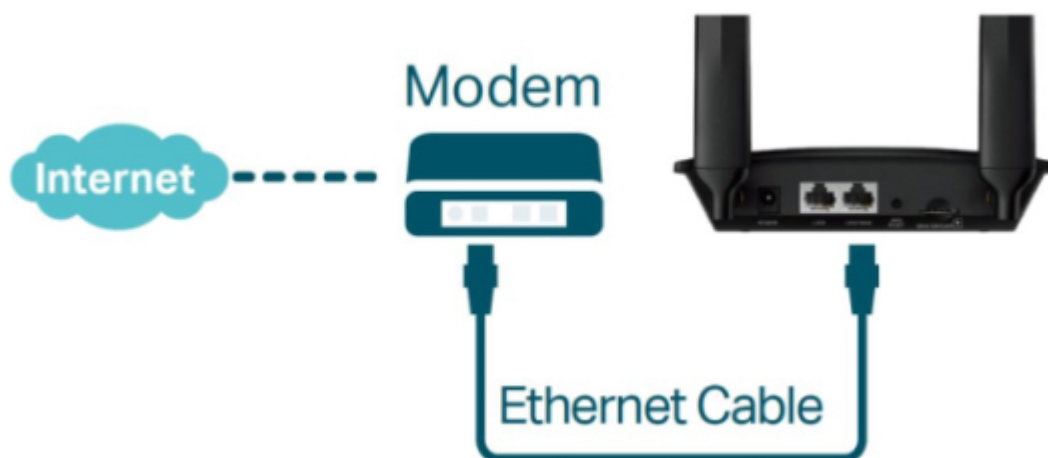

36 měs.

Stav:

Nové zboží

Popis

TP-Link TL-MR100

Využijte všechny výhody vaší špičkové **LTE** sítě s TL-MR100, který může dosáhnout rychlosti připojení až **300 Mbps**. TL-MR100 vám dovoluje sdílet vaši 4G LTE síť **až s 32 Wi-Fi zařízeními**, takže si můžete užít nepřerušené HD filmy, rychlé stahování souborů a video chat, který se neseká.

S integrovaným LTE modemem a **vestavěným slotem pro SIM kartu** je vše, co potřebujete, pouze vložit SIM kartu a zapnout router. Užívání si rychlé a stabilní Wi-Fi na LTE síti nebylo nikdy jednodušší.

ZÁKLADNÍ SPECIFIKACE

Standard: IEEE 802.11b/g/n**Rychlost datového přenosu:** 300 Mbit/s**Anténa:** 2x odnímatelná 4G LTE**Porty:** 1x RJ-45 LAN, 1x RJ-45 WAN/LAN**Frekvenční pásmo:** 2,4 GHz**Zabezpečení:** 64/128bit WEP, WPA/WPA2, WPA-PSK/WPA2-PSK